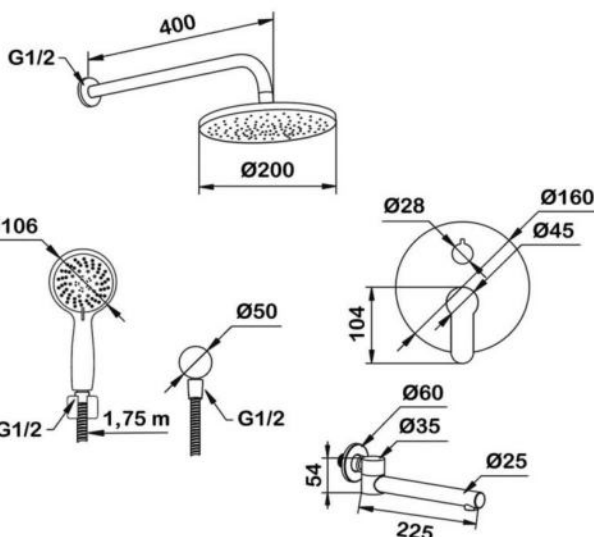

apt.5543 Swedbe Platta

Душевой комплект со встраиваемым смесителем на 3 выхода (в монтажном боксе), верхним душем $\varnothing 300$ мм, лейкой $\varnothing 121$ мм (3 режима) и поворотным изливом