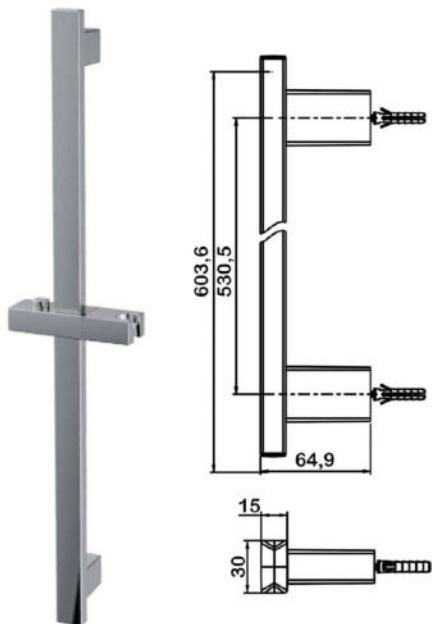

● **арт.5043 Swedbe Calypso**
Многопозиционный настенный держатель для душевой лейки

арт.5124B Swedbe Hermes

Многопозиционный держатель для лейки на душевую штангу
Цвет: черный

арт.5053 Swedbe Calypso

Многопозиционный держатель для лейки на душевую штангу