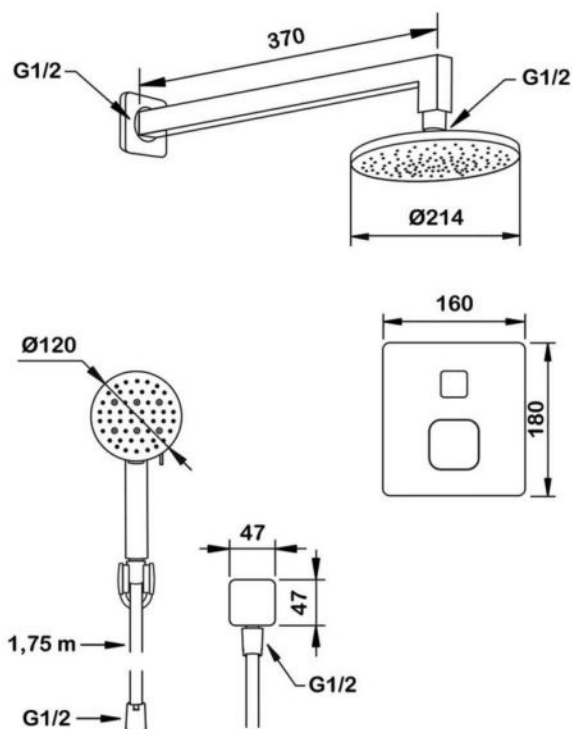

арт.5559 Swedbe Platta

Душевой комплект со встраиваемым термостатическим смесителем на 2 выхода (в монтажном боксе), верхним душем 218x218 мм и лейкой 80x97 мм (1 режим)