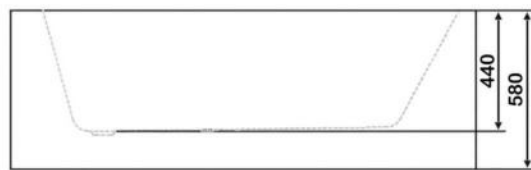

арт.8843 Swedbe Vita

Ванна угловая отдельностоящая акриловая, размеры: 1700x750x580 мм, объем воды (макс.): 178 л.