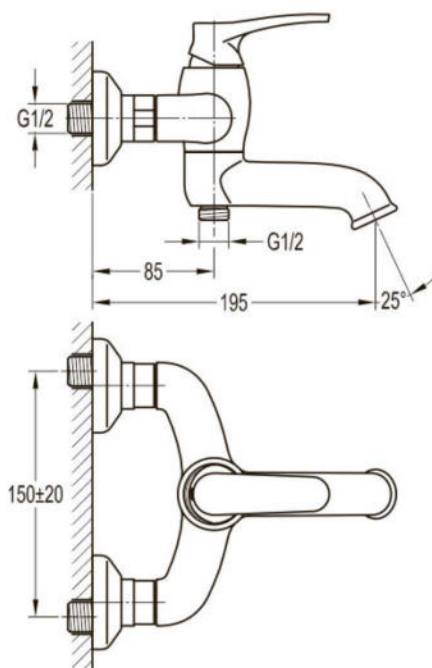

арт.2552 Swedbe Terracotta

Смеситель для душа