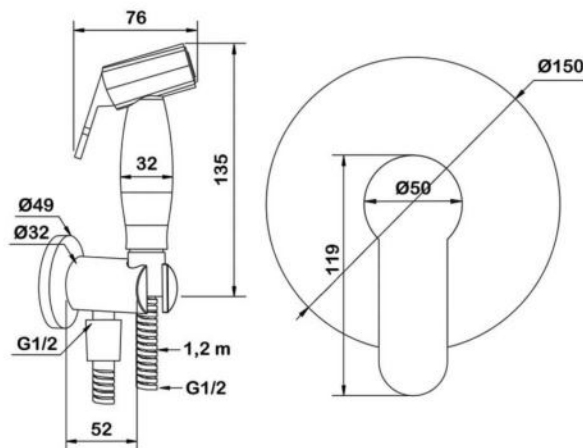

арт.5523 Swedbe Platta

Смеситель встраиваемый подключение на 1 выход в монтажном боксе

арт.5524 Swedbe Platta

Гигиеническая лейка со встраиваемым смесителем на 1 выход в монтажном боксе

арт.5530 Swedbe Platta

Душевой комплект с магнитным держателем, встраиваемым смесителем на 1 выход в монтажном боксе и лейкой Ø140 мм (3 режима)