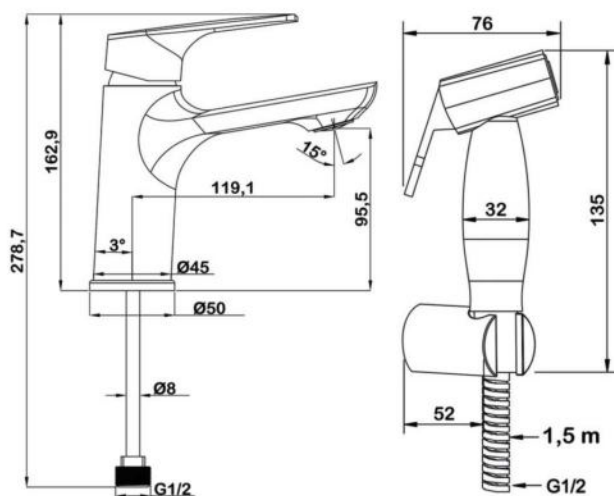

1. **арт.1650 Swedbe Venado**
   Смеситель для ванны с
   длинным изливом Z-формы

1. **арт.1660 Swedbe Venado**
   Смеситель для раковины с
   гигиенической лейкой