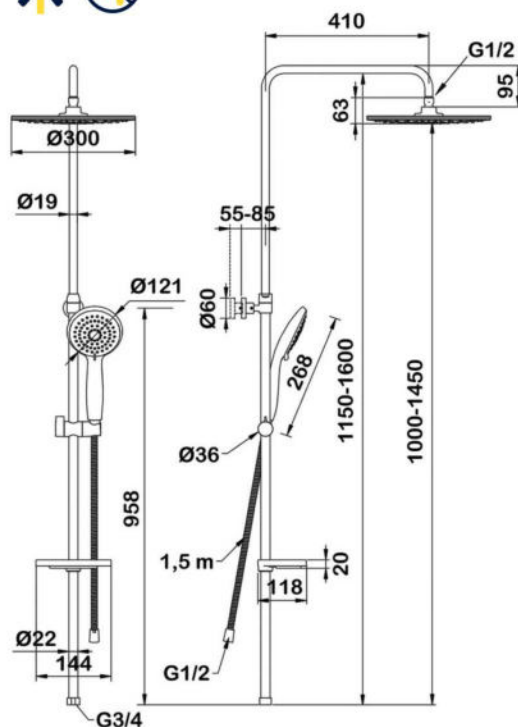

арт.1690 Swedbe Venado

Комплект душевой со смесителем для ванны, лейка Ø106 мм, 5 режимов

арт.5001G1 Swedbe Hermes

Семейный душ с верхним подключением, верхний душ Ø300 мм, лейка Ø121 мм, 3 режима
Цвет: серые лейки

арт.5001 Swedbe Hermes

Семейный душ с верхним подключением, верхний душ Ø300 мм, лейка Ø121 мм, 3 режима