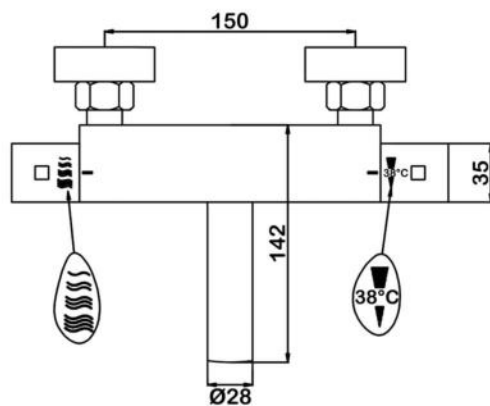

● **арт.9062 Swedbe Mercury**
Смеситель термостатический для ванны с поворотным изливом