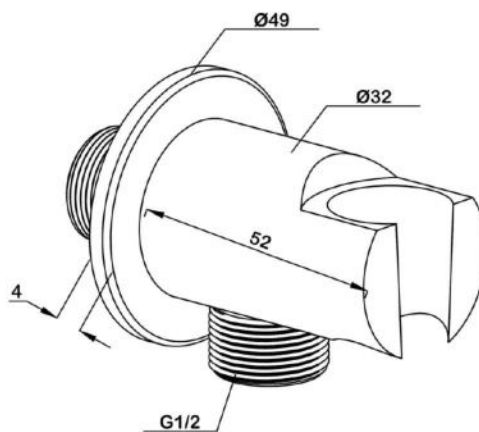

● **арт.5506 Swedbe Platta**
Подсоединение шланговое