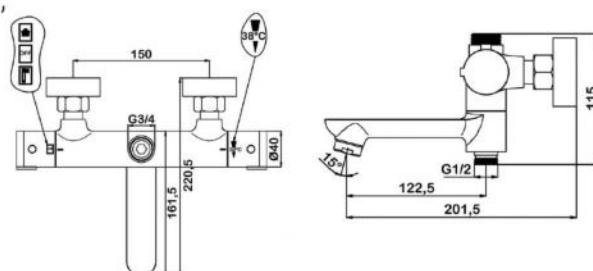

арт.5114B Swedbe Hermes

Семейный душ с нижним подключением и с термостатическим смесителем для ванны с поворотным изливом, верхний душ Ø214 мм, лейка Ø120 мм, 3 режима
Цвет: черный
Шланг: PVC

арт.5116B Swedbe Hermes

Семейный душ с верхним подключением и с термостатическим смесителем для ванны с поворотным изливом, верхний душ Ø214 мм, лейка Ø120 мм, 3 режима
Цвет: черный
Шланг: PVC