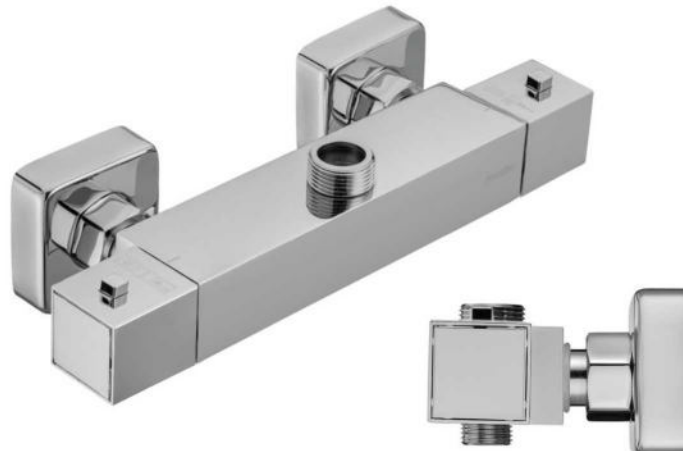

● **арт.9023 Swedbe Hermes**
Смеситель термостатический для душа с верхним подключением

арт.9042 Swedbe Hermes

Смеситель термостатический для ванны с поворотным изливом и верхним подключением

арт.9042B Swedbe Hermes