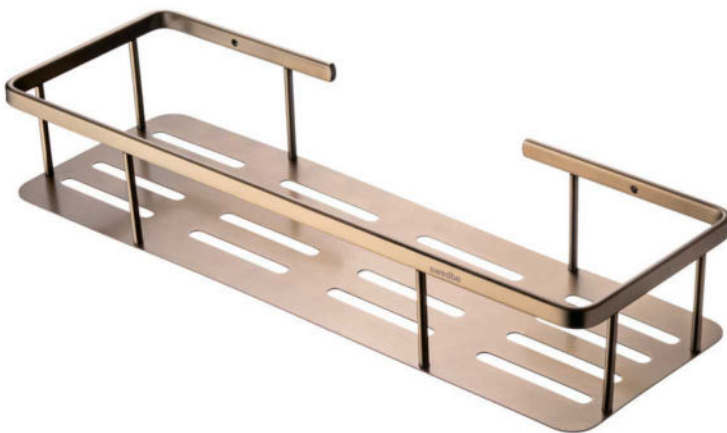

1. арт. 9817GO Swedbe Select
   Полка для ванной комнаты
   Цвет: золото