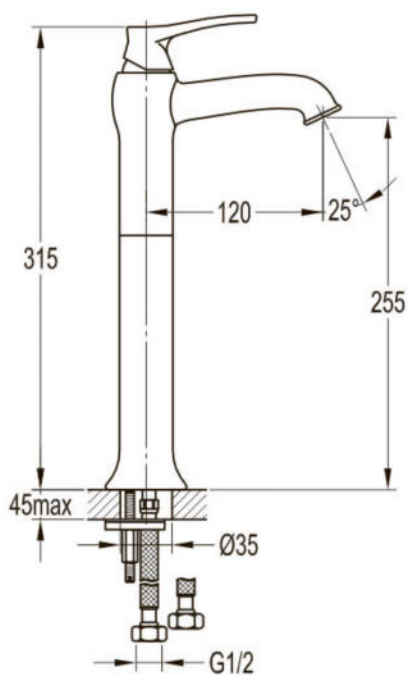

арт.2550 Swedbe Terracotta
Смеситель для раковины
на 3 отверстия