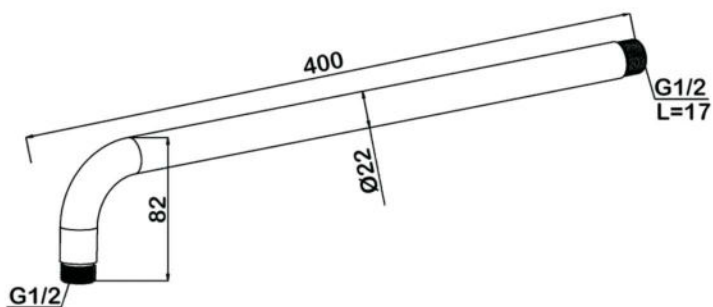

● арт.5510 Swedbe Platta
Держатель для верхнего
душа встраиваемый