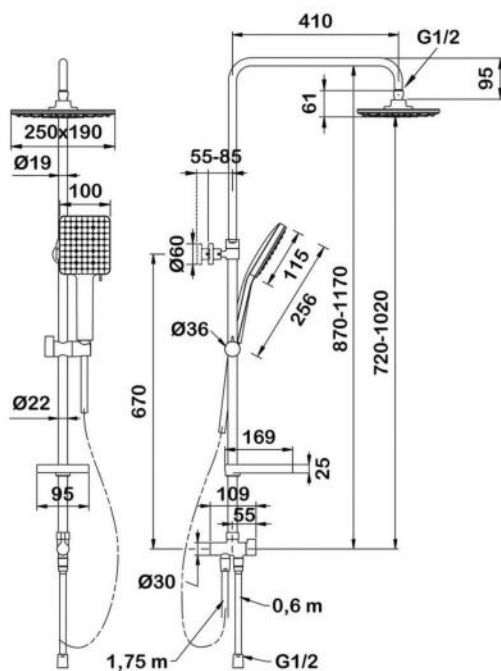

арт.5117B Swedbe Hermes

Семейный душ с верхним подключением и с термостатическим смесителем для ванны с поворотным изливом, верхний душ 250x190 мм, лейка 100x115 мм, 6 режимов

Цвет: черный

Шланг: PVC