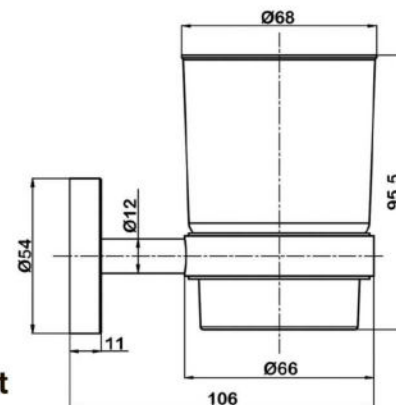

● **арт.9813B Swedbe Attribut**
Подвесной стакан
с держателем для зубных щеток
Цвет: черный