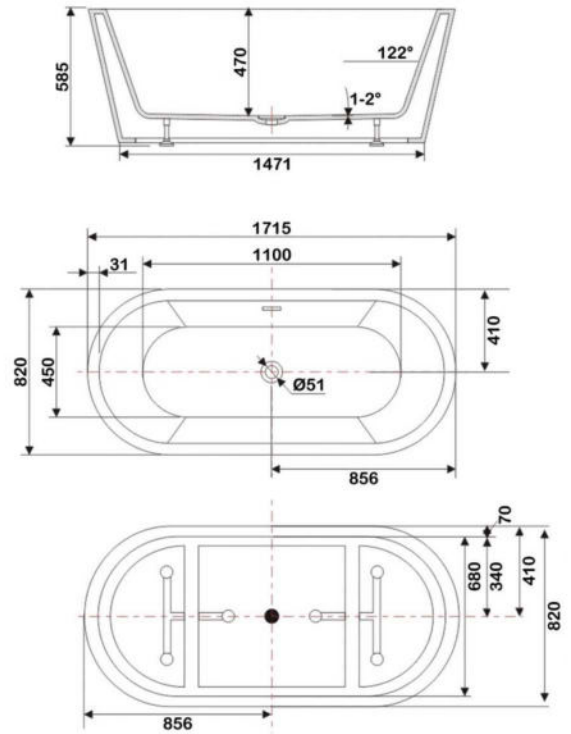

арт.8803GO Swedbe Select

Ванна отдельностоящая акриловая (донный клапан и накладка перелива, цвет: золото)
размеры: 1780x800x720 мм,
объем воды (макс.): 200 л.

● **арт.8815GO Swedbe Select**

Ванна отдельностоящая акриловая
(донный клапан и накладка перелива,
цвет: золото)

размеры: 1700x800x580 мм,
объем воды (макс.): 195 л.

● **арт.8828GO Swedbe Select**

Ванна отдельностоящая акриловая
(донный клапан и накладка перелива,
цвет: золото)

размеры: 1695x750x580 мм,
объем воды (макс.): 261 л.

VITA

арт.8800 Swedbe Vita

Ванна отдельностоящая акриловая, размеры: 1715x820x585 мм, объем воды (макс.): 228 л.

арт.8803 Swedbe Vita

Ванна отдельностоящая акриловая, размеры: 1780x800x720 мм, объем воды (макс.): 200 л.