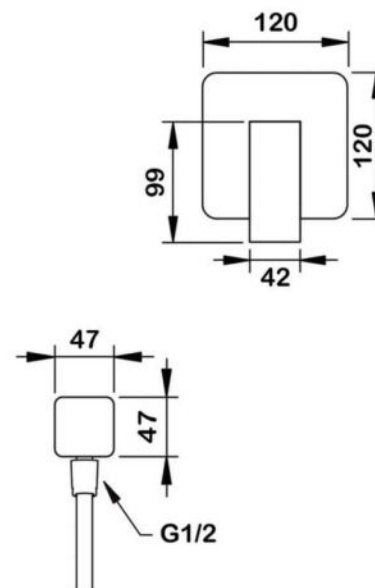

Душевой комплект со встраиваемым смесителем на 1 выход в монтажном боксе и лейкой 80x97 мм (1 режим)

арт.5549B Swedbe Platta

Гигиеническая лейка со встраиваемым смесителем на 1 выход в монтажном боксе, шланг PVC
Цвет: черный