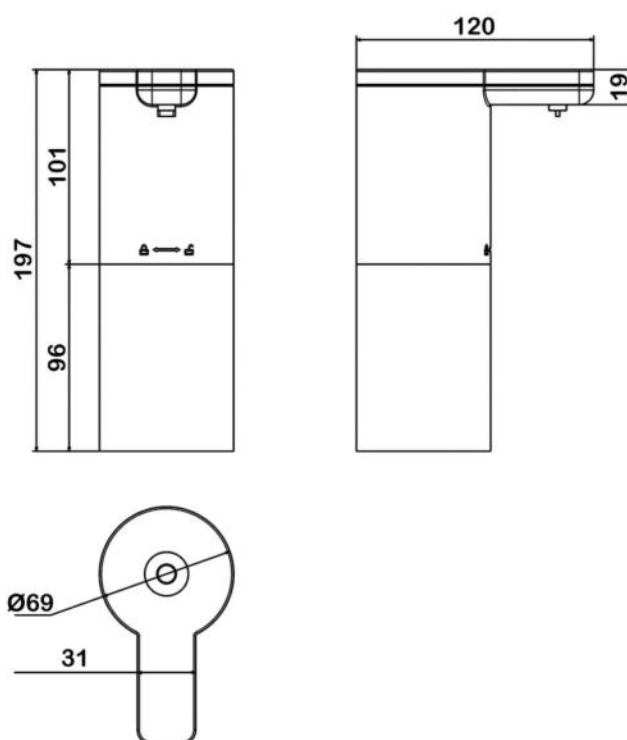

SMART

● арт.0102 Swedbe Smart

Сенсорный дозатор для
пенного мыла

Объем: 280 мл