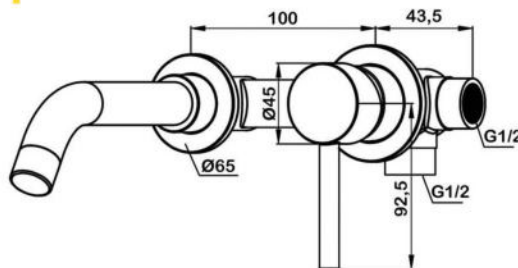

арт.5502B Swedbe Platta
Смеситель для раковины
встраиваемый
Цвет: черный