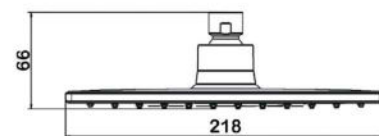

● **арт.5041 Swedbe Calypso**

Верхний душ, 300x190 мм