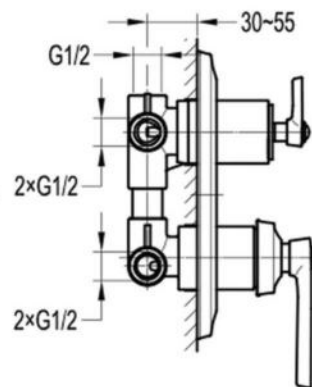

арт.2517 Swedbe Terracotta Art

Смеситель встраиваемый
подключение на 2 выхода