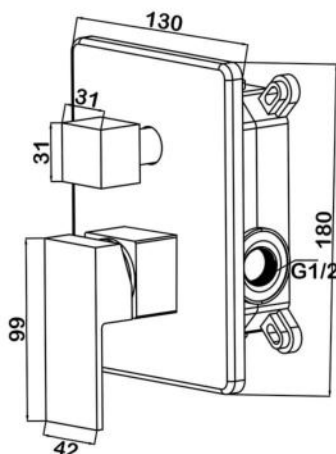

● **арт.5539 Swedbe Platta**
Душевой комплект со встраиваемым
смесителем на 2 выхода (в монтажном боксе),
верхним душем 300x190 мм и лейкой 80x97 мм (1 режим)