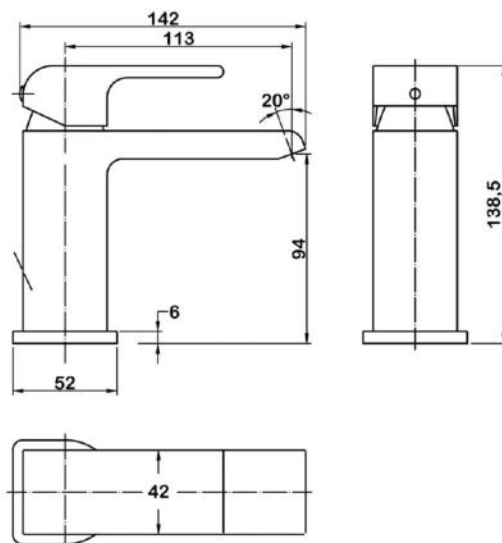

● арт.2420 Swedbe Velo
Смеситель для душа