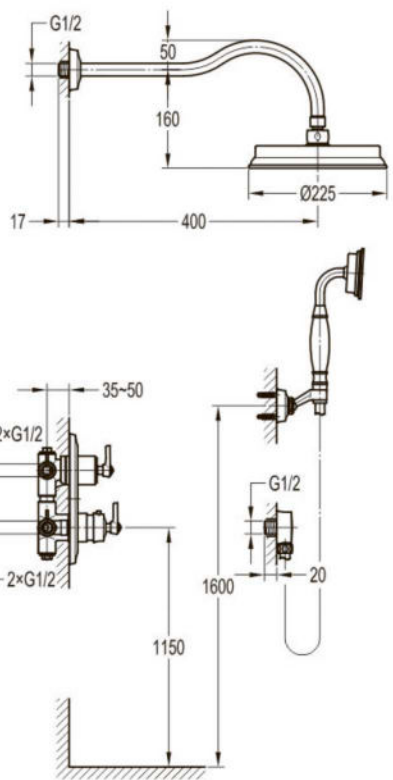

● арт.2520 Swedbe Terracotta Art
Семейный душ с термостатическим смесителем встраиваемый, верхний душ Ø225 мм, лейка Ø82 мм