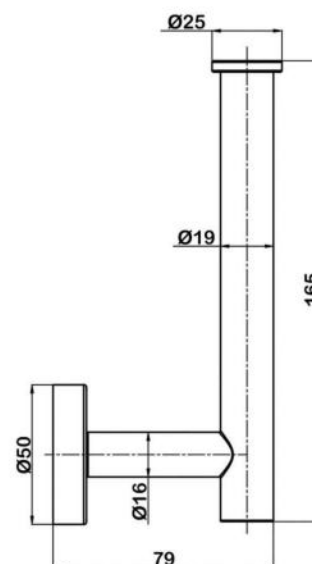

● **арт.9813 Swedbe Attribut**
Подвесной стакан
с держателем для зубных щеток