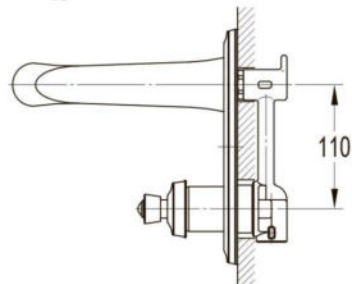

арт.2504 Swedbe Terracotta Art

Смеситель для раковины
встраиваемый

арт.2510 Swedbe Terracotta Art

Смеситель для ванны

арт.2508 Swedbe Terracotta Art

Смеситель для ванны
с душевой лейкой на 5 отверстий