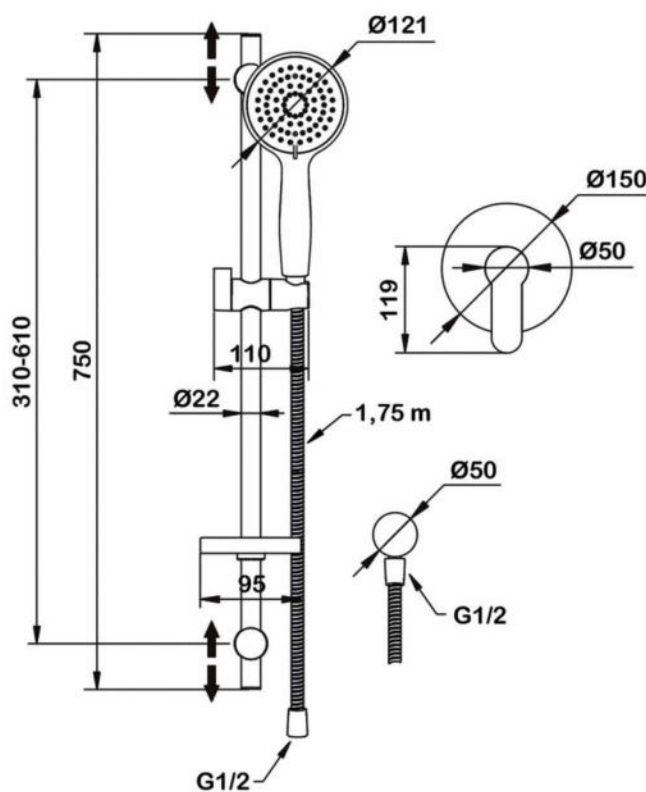

● **apt.5528 Swedbe Platta**

Душевой комплект со встраиваемым смесителем на 1 выход в монтажном боксе и лейкой $\varnothing 121$ мм (3 режима)

● **apt.5528G1 Swedbe Platta**

Душевой комплект со встраиваемым смесителем на 1 выход в монтажном боксе и лейкой $\varnothing 121$ мм (3 режима)
Цвет: серая лейка