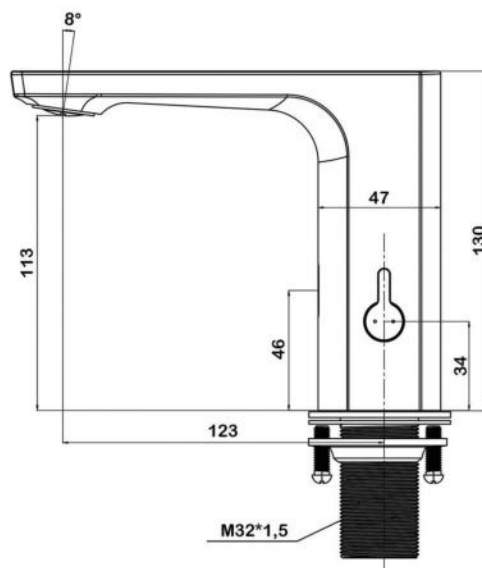

● **арт.6000B-220 Swedbe Europe**

Смеситель сенсорный для раковины с блоком питания 220В

Цвет: черный

Работает от сети