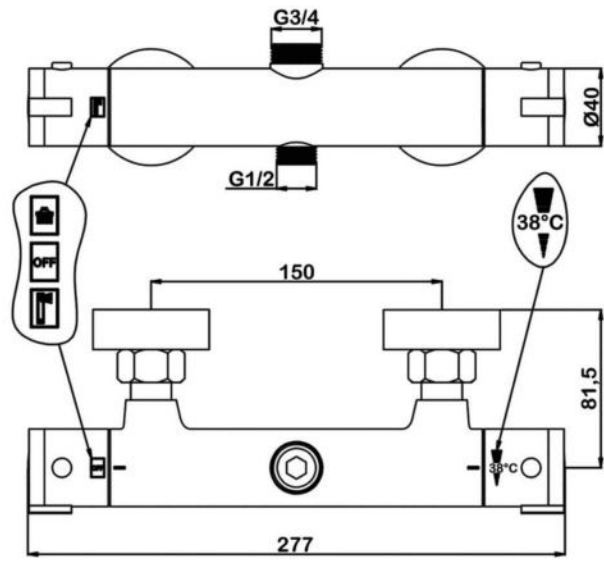

● **арт.9023 Swedbe Hermes**
Смеситель термостатический для душа с верхним подключением