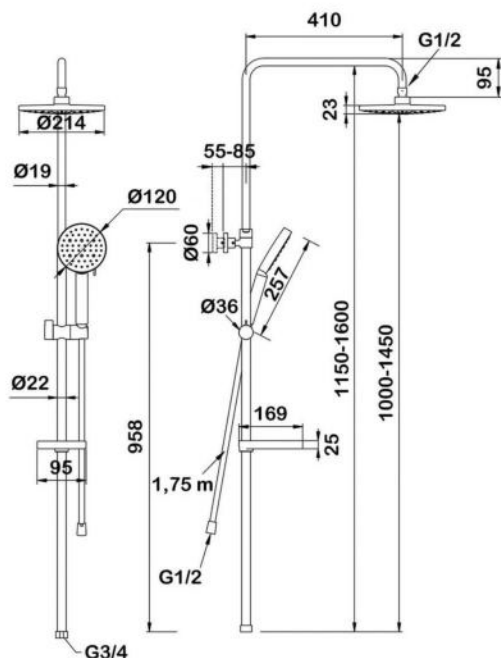

арт.5114B Swedbe Hermes

Семейный душ с нижним подключением и с термостатическим смесителем для ванны с поворотным изливом, верхний душ Ø214 мм, лейка Ø120 мм, 3 режима
Цвет: черный
Шланг: PVC

арт.5116B Swedbe Hermes

Семейный душ с верхним подключением и с термостатическим смесителем для ванны с поворотным изливом, верхний душ Ø214 мм, лейка Ø120 мм, 3 режима
Цвет: черный
Шланг: PVC