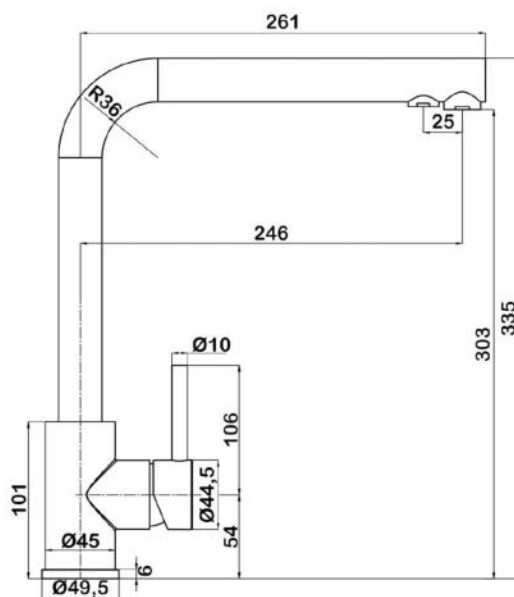

арт.8540 Swedbe Selene Plus
Смеситель для кухни с каналом для
фильтрованной воды
Цвет/материал: нержавеющая сталь

Управление всеми режимами одной рукояткой