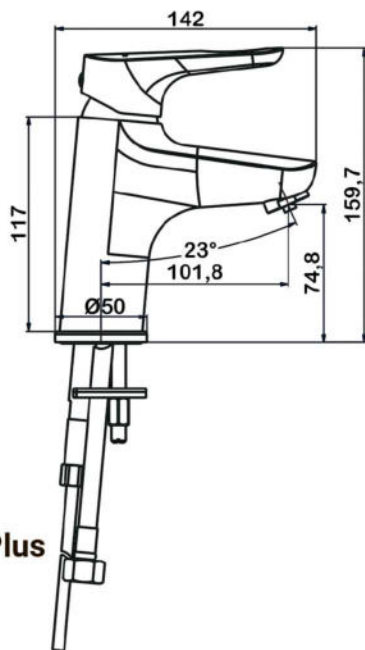

VENADO PLUS

Единственный на рынке смеситель для раковины с управлением обычной и фильтрованной водой при помощи одной рукоятки.