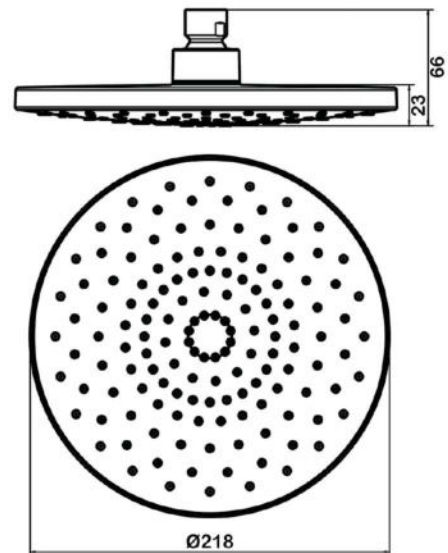

● арт.5047 Swedbe Calypso

Верхний душ
с 3D дизайном, $\varnothing 218$ мм

● арт.5048 Swedbe Calypso

Верхний душ, $\varnothing 200$ мм