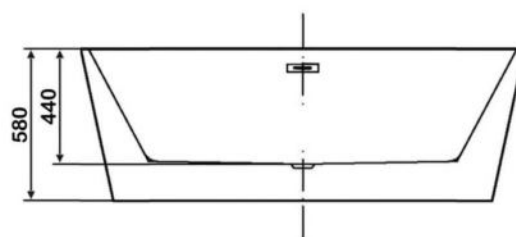

◆ арт.8818CH Swedbe Vita

Ванна отдельностоящая акриловая, размеры: 1760x720x770 мм, объем воды (макс.): 164 л.

◆ арт.8819CH Swedbe Vita

Ванна отдельностоящая акриловая, размеры: 1750x760x750 мм, объем воды (макс.): 162 л.

арт.8820 Swedbe Vita

Ванна отдельностоящая акриловая, размеры: 1700x720x820 мм, объем воды (макс.): 201 л.

арт.8824 Swedbe Vita

Ванна отдельностоящая акриловая, размеры: 1695x800x580 мм, объем воды (макс.): 208 л.

◆ арт.8826 Swedbe Vita

Ванна отдельностоящая
акриловая,
размеры: 1700x800x580 мм,
объем воды (макс.): 285 л.

◆ арт.8828 Swedbe Vita

Ванна отдельностоящая
акриловая,
размеры: 1695x750x580 мм,
объем воды (макс.): 261 л.