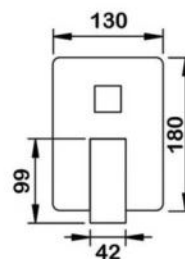

● **арт.5519B Swedbe Platta**
Смеситель встраиваемый
подключение на 2 выхода
в монтажном боксе
Цвет: черный

● **арт.5519 Swedbe Platta**
Смеситель встраиваемый
подключение на 2 выхода
в монтажном боксе