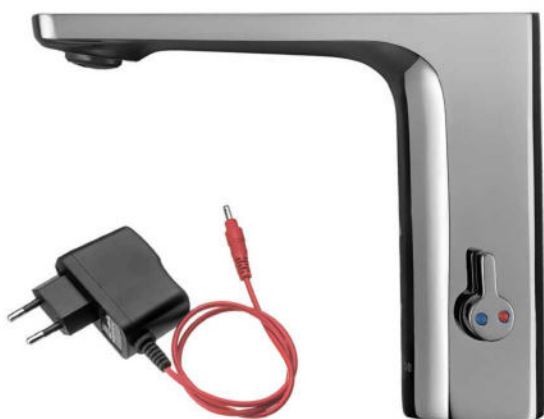

EUROPE

● **арт.6000 Swedbe Europe**

Смеситель сенсорный для раковины

Работает от батареек

● **арт.6000B Swedbe Europe**

Смеситель сенсорный для раковины

Цвет: черный

Работает от батареек