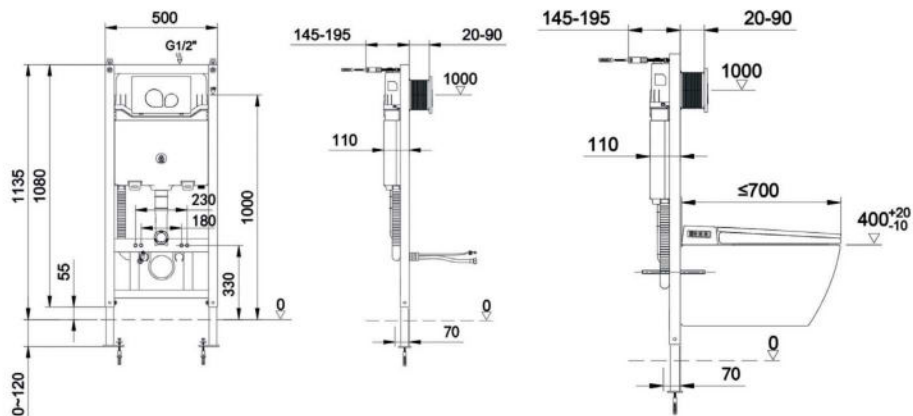

● арт.0556 Swedbe Smart

Электронный подвешеной унитаза-биде с инсталляцией