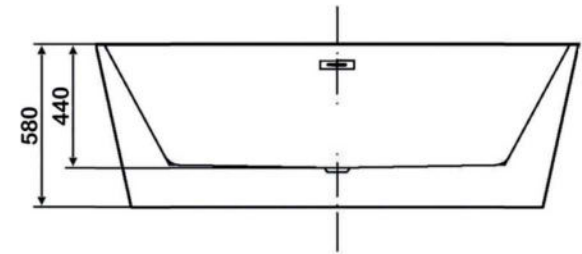

арт.8803GO Swedbe Select

Ванна отдельностоящая акриловая (донный клапан и накладка перелива, цвет: золото)
размеры: 1780x800x720 мм,
объем воды (макс.): 200 л.

● **арт.8815GO Swedbe Select**

Ванна отдельностоящая акриловая
(донный клапан и накладка перелива,
цвет: золото)

размеры: 1700x800x580 мм,
объем воды (макс.): 195 л.

● **арт.8828GO Swedbe Select**

Ванна отдельностоящая акриловая
(донный клапан и накладка перелива,
цвет: золото)

размеры: 1695x750x580 мм,
объем воды (макс.): 261 л.