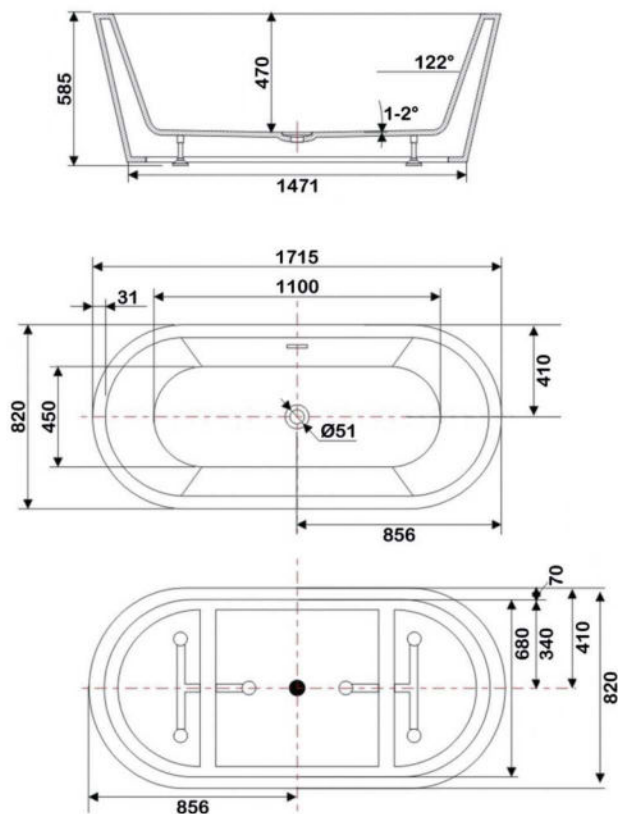

swedbe

**ВАННЫ, СМЕСИТЕЛИ,
ДУШЕВЫЕ СИСТЕМЫ
И АКСЕССУАРЫ**

Коллекция Select

SELECT

арт.8800GO Swedbe Select

Ванна отдельностоящая акриловая (донный клапан и накладка перелива, цвет: золото)
размеры: 1715x820x585 мм,
объем воды (макс.): 228 л.

размеры: 1700x800x580 мм,
объем воды (макс.): 195 л.

● **арт.8828GO Swedbe Select**

Ванна отдельностоящая акриловая
(донный клапан и накладка перелива,
цвет: золото)

размеры: 1695x750x580 мм,
объем воды (макс.): 261 л.