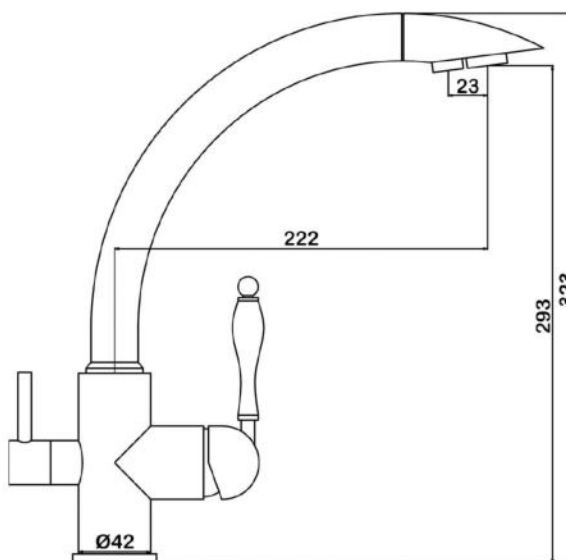

арт.8043 Swedbe Selene Plus

Смеситель для кухни с каналом для фильтрованной воды

Цвет: бронза