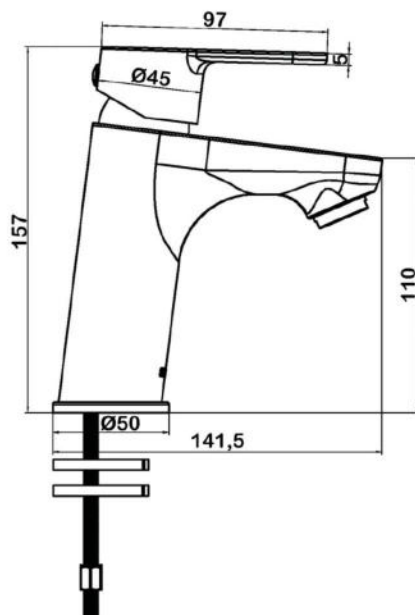

- арт.1820 Swedbe Olymp
  Смеситель для душа