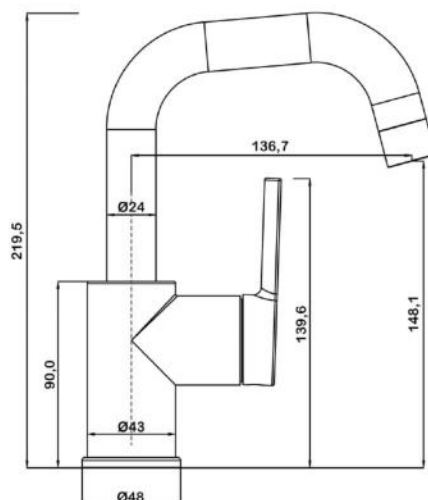

● **арт.1012 Swedbe Diana**
Высокий смеситель для раковины