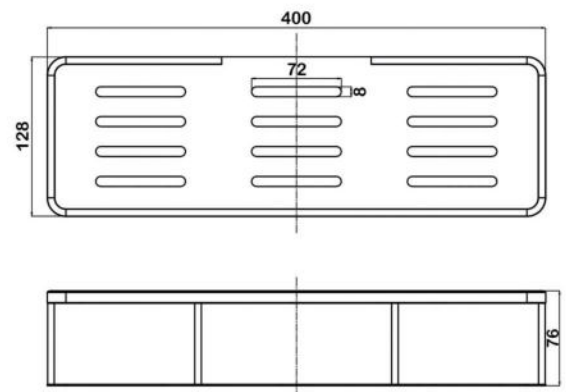

1. арт. 9817GO Swedbe Select
   Полка для ванной комнаты
   Цвет: золото