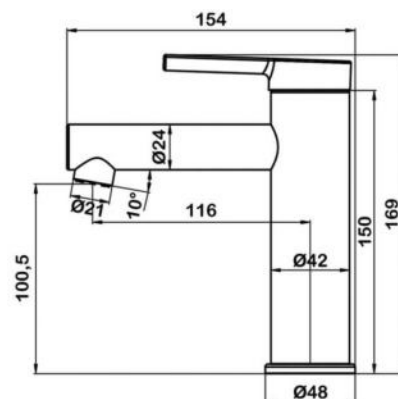

● **арт.1011 Swedbe Diana**
Высокий смеситель для раковины