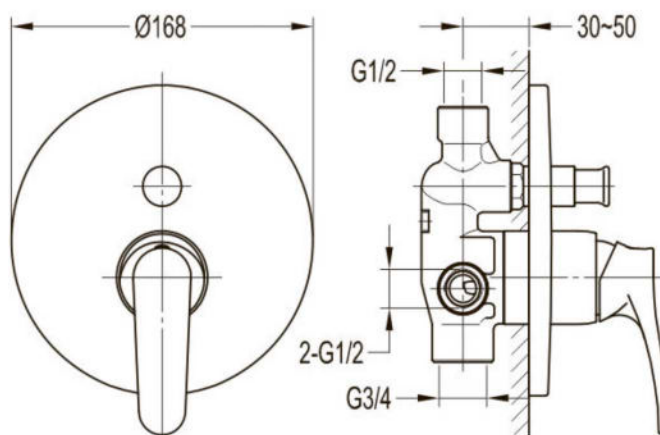

арт.2554 Swedbe Terracotta

Смеситель встраиваемый
подключение на 2 выхода