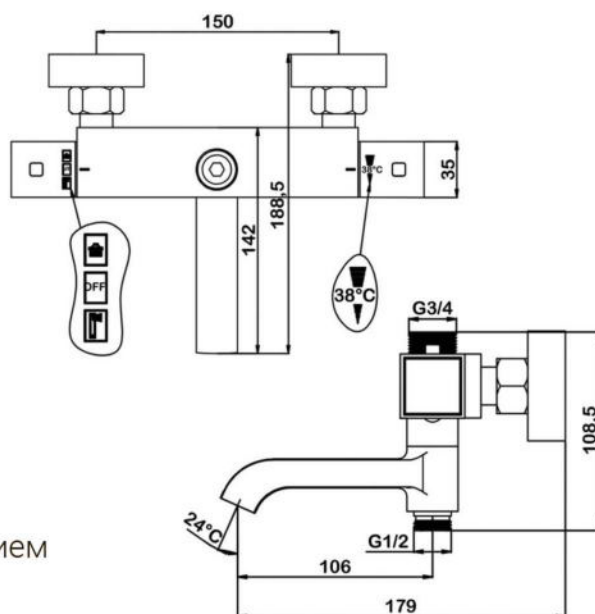

арт.9043B Swedbe Hermes

Смеситель термостатический для ванны с поворотным изливом и верхним подключением
Цвет: черный