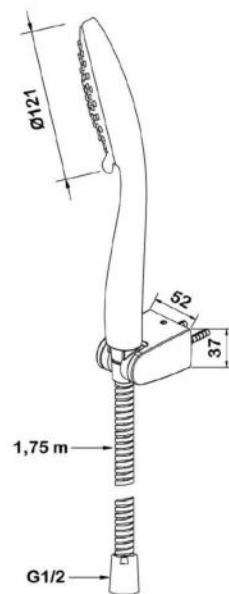

● **арт.5013 Swedbe Calypso**

Комплект душевой
с магнитным держателем,
лейка $\varnothing 140$ мм, 3 режима

● **арт.5009 Swedbe Harmony**

Набор душевой, лейка $\varnothing 106$ мм,
5 режимов

● **арт.5088 Swedbe Calypso**
 Набор душевой, лейка $\varnothing 121$ мм,
 3 режима