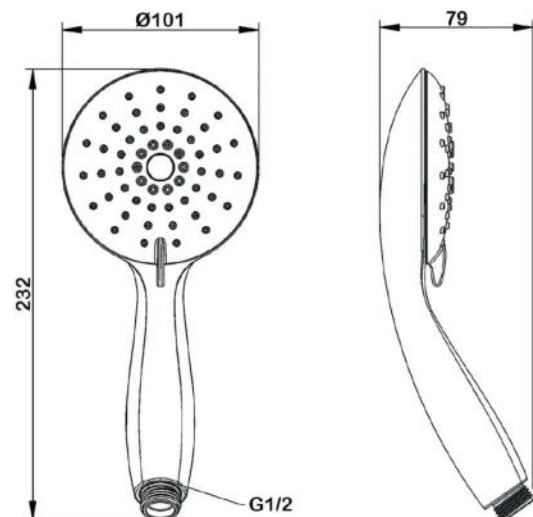

- **арт.5039 Swedbe Calypso**
  Лейка душевая, 36x221 мм,
  1 режим

- **арт.5042 Swedbe Calypso**
  Лейка душевая, 80x97 мм,
  1 режим

- **арт.5123B Swedbe Hermes**
  Лейка душевая, 80x97 мм,
  1 режим
  Цвет: черный

- **арт.5049 Swedbe Calypso**
  Лейка душевая, $\varnothing 101$ мм,
  3 режима