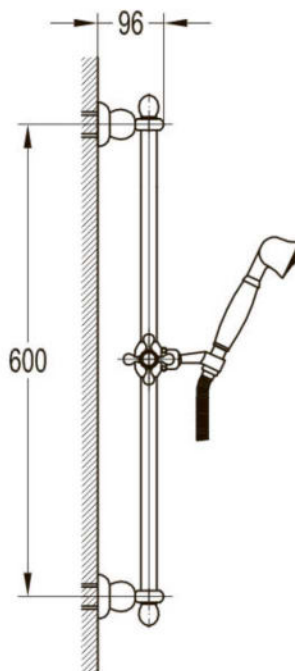

Набор душевой, лейка Ø75 мм

● арт.2560 Swedbe Terracotta
Комплект душевой, лейка $\varnothing 75$ мм

● арт.2553 Swedbe Terracotta
Семейный душ со смесителем встраиваемый,
верхний душ $\varnothing 155$ мм, лейка $\varnothing 75$ мм