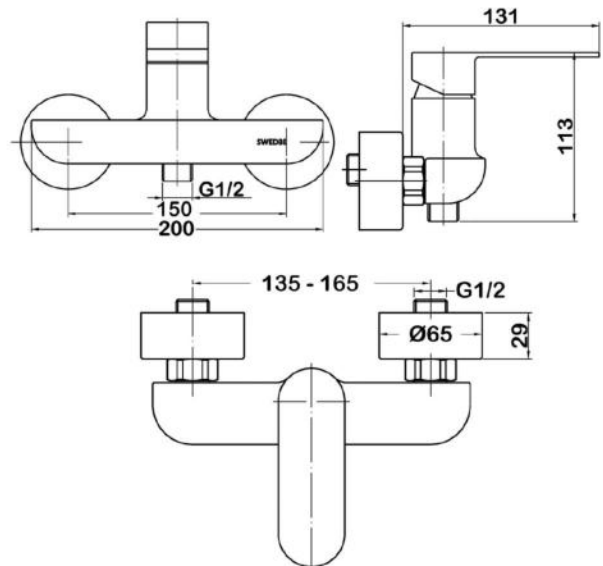

арт.1130 Swedbe Vulcan
Смеситель для ванны