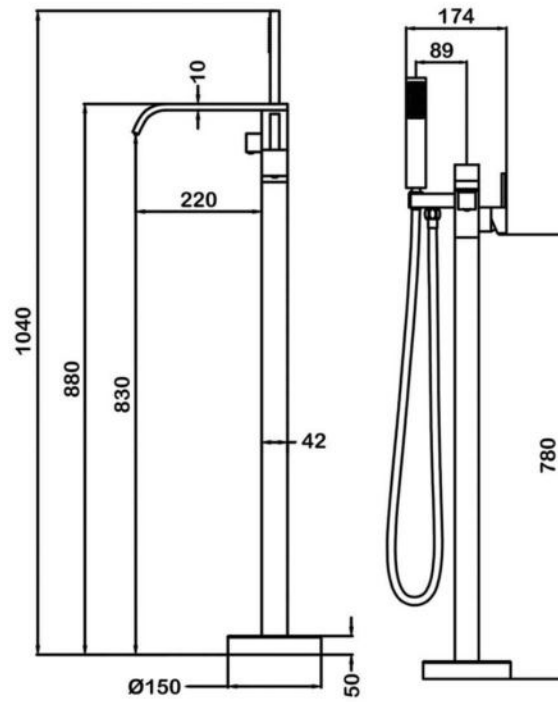

арт.4001 Swedbe Spira
Смеситель напольный