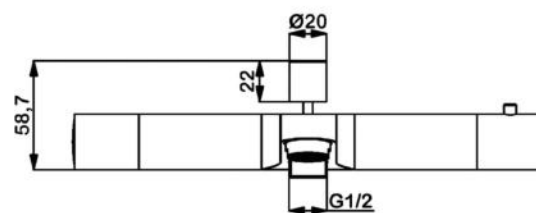

арт.9045 Swedbe Mercury

Смеситель термостатический для ванны с поворотным изливом

арт.9045B Swedbe Mercury

Смеситель термостатический для ванны с поворотным изливом
Цвет: черный

арт.9060 Swedbe Mercury

Смеситель термостатический для ванны