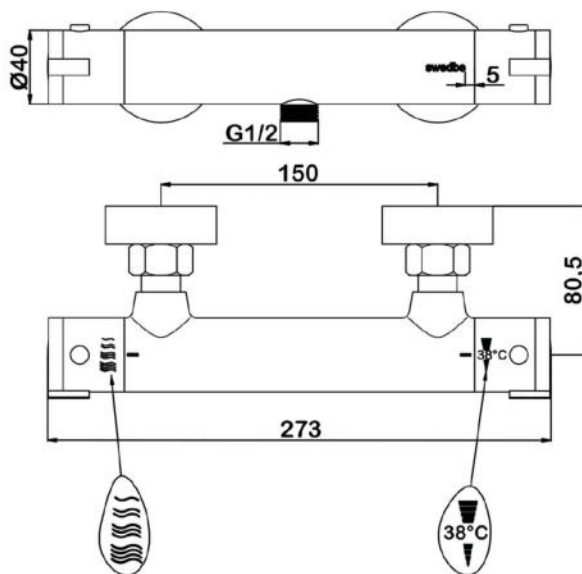

● **арт.9025 Swedbe Mercury**

Смеситель термостатический для душа

● **арт.9025B Swedbe Mercury**

Смеситель термостатический для душа
Цвет: черный