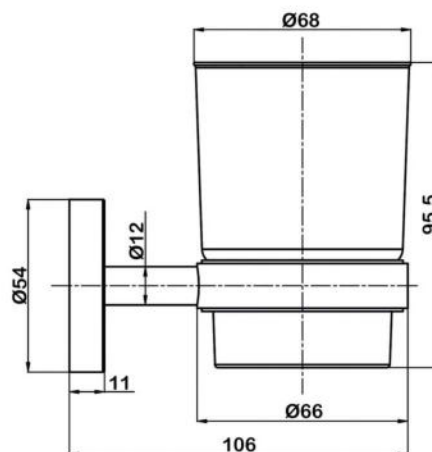

● **арт.9813GO Swedbe Select**
Подвесной стакан с держателем
для зубных щеток
Цвет: золото