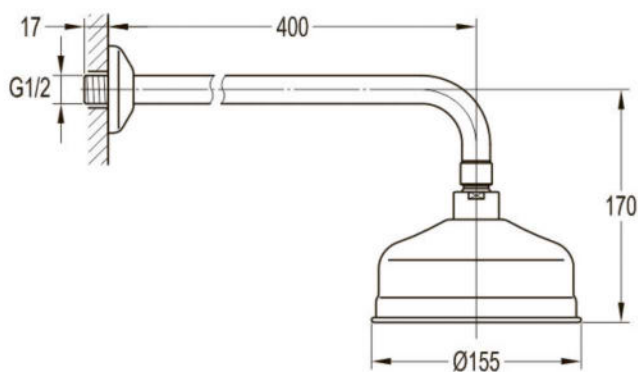

- арт.2568 Swedbe Terracotta
  Лейка гигиеническая