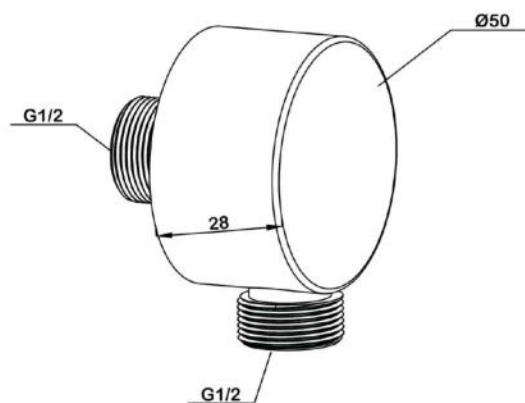

● арт.5508B Swedbe Platta
Подсоединение шланговое
Цвет: черный