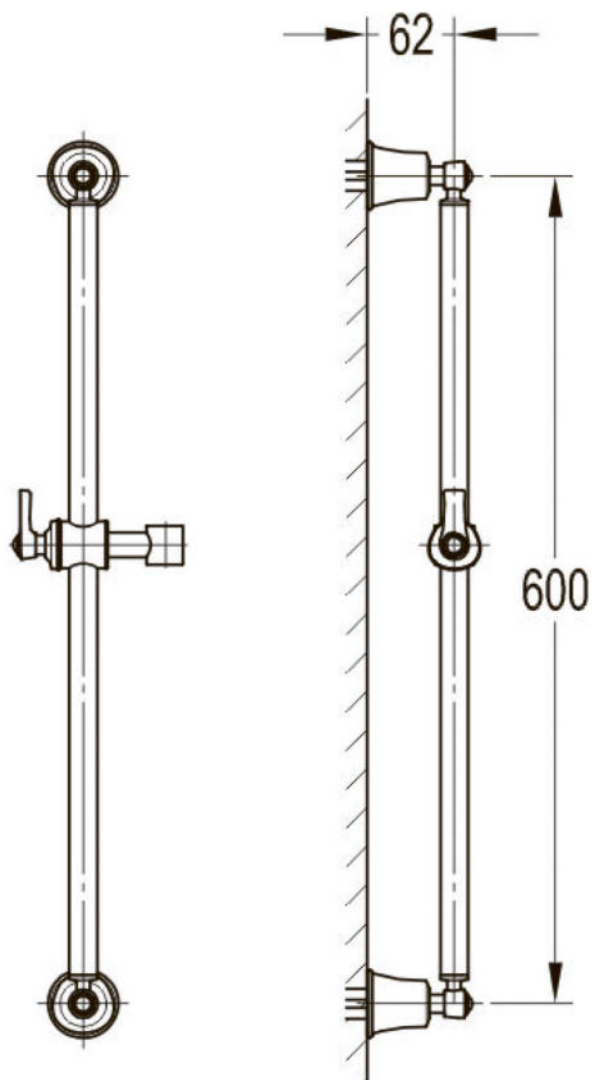

арт.2532 Swedbe Terracotta Art

Стойка душевая