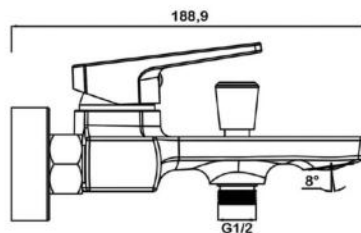

арт.2050 Swedbe Kronos
Смеситель для ванны
с длинным изливом Z-формы