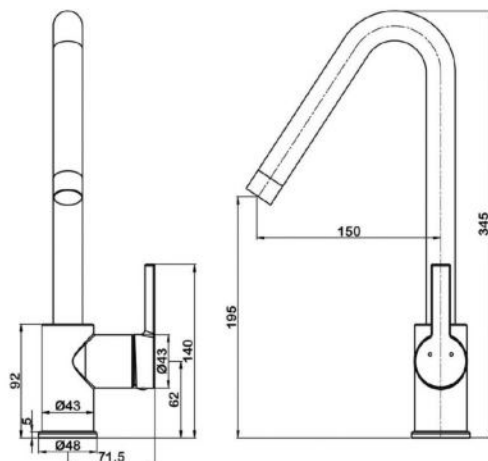

DIANA

● арт.1041 Swedbe Diana
Смеситель для кухни

● арт.1041B Swedbe Diana
Смеситель для кухни
Цвет: черный

● арт.1042 Swedbe Diana
Смеситель для кухни

● арт.1042B Swedbe Diana
Смеситель для кухни
Цвет: черный