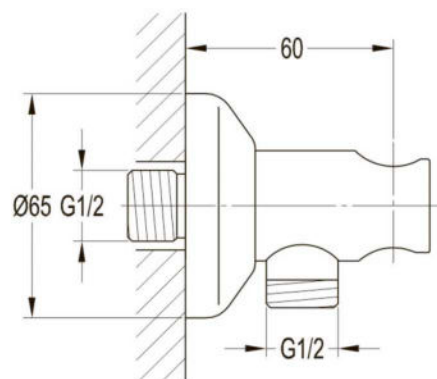

- арт.2558 Swedbe Terracotta
  Кронштейн душевой
  с верхним душем, $\varnothing 155$ мм

- арт.2568 Swedbe Terracotta
  Лейка гигиеническая

- арт.2559 Swedbe Terracotta
  Подключение шланговое
  с держателем для лейки