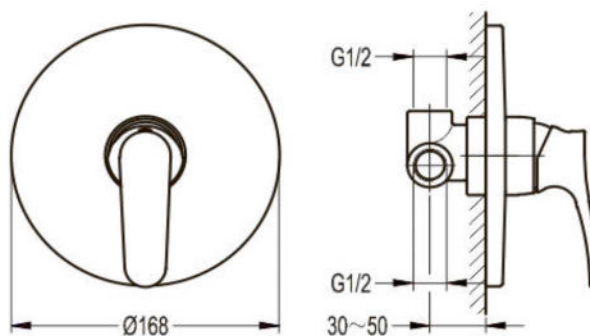

арт.2551 Swedbe Terracotta

Смеситель для ванны с поворотным изливом

арт.2552 Swedbe Terracotta

Смеситель для душа

арт.2557 Swedbe Terracotta

Смеситель встраиваемый подключение на 1 выход