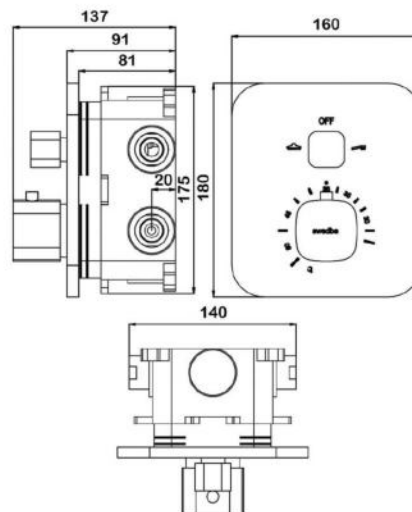

арт.9031B Swedbe Platta

Смеситель термостатический встраиваемый, подключение на 2 выхода, в монтажном боксе
Цвет: черный