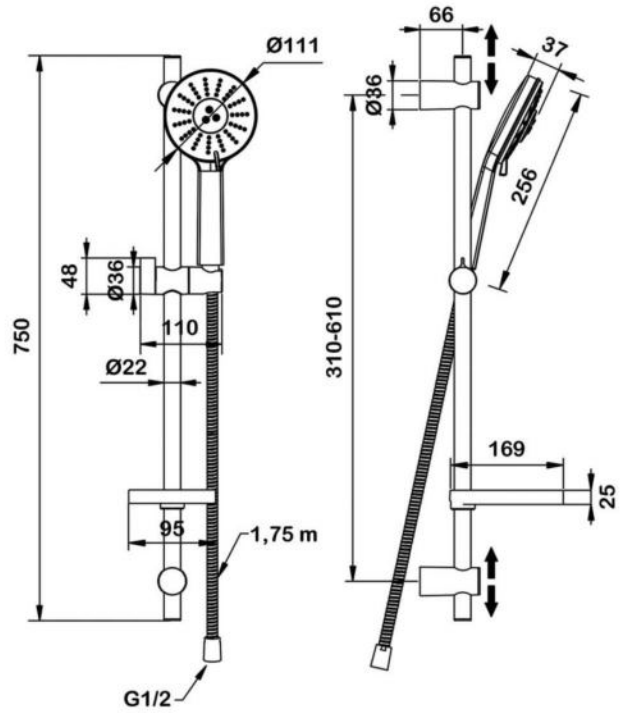

арт.5079 Swedbe Calypso

Комплект душевой, лейка $\varnothing 106$ мм,
5 режимов

арт.5081 Swedbe Calypso

Комплект душевой, лейка $\varnothing 101$ мм,
3 режима

арт.5083 Swedbe Calypso

Комплект душевой, лейка $\varnothing 111$ мм,
3 режима