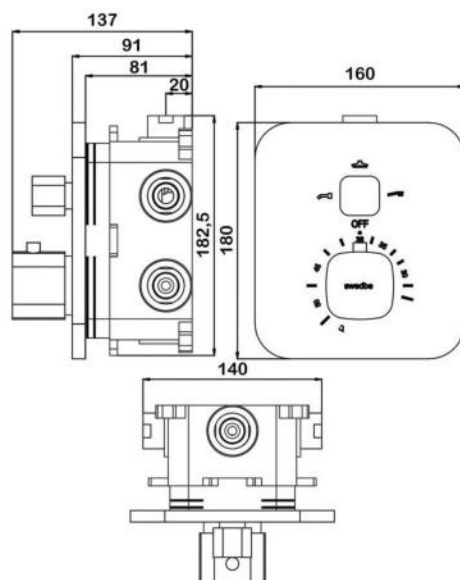

арт.9032B Swedbe Platta

Смеситель термостатический встраиваемый, подключение на 3 выхода, в монтажном боксе
Цвет: черный

арт.9032 Swedbe Platta

Смеситель термостатический встраиваемый, подключение на 3 выхода, в монтажном боксе

арт.5560G1 Swedbe Platta

Душевой комплект со встраиваемым термостатическим смесителем на 3 выхода (в монтажном боксе), верхним душем $\varnothing 300$ мм, лейкой $\varnothing 121$ мм (3 режима) и поворотным изливом
Цвет: серые лейки

арт.5560 Swedbe Platta

Душевой комплект со встраиваемым термостатическим смесителем на 3 выхода (в монтажном боксе), верхним душем $\varnothing 300$ мм, лейкой $\varnothing 121$ мм (3 режима) и поворотным изливом