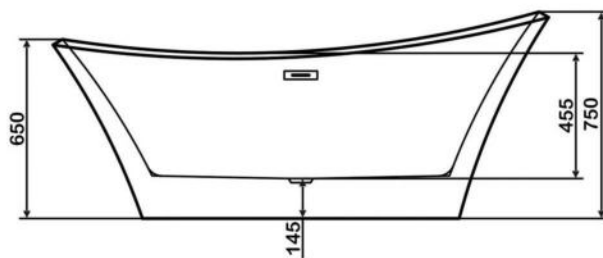

арт.8820 Swedbe Vita

Ванна отдельностоящая акриловая, размеры: 1700x720x820 мм, объем воды (макс.): 201 л.

арт.8824 Swedbe Vita

Ванна отдельностоящая акриловая, размеры: 1695x800x580 мм, объем воды (макс.): 208 л.

◆ арт.8826 Swedbe Vita

Ванна отдельностоящая
акриловая,
размеры: 1700x800x580 мм,
объем воды (макс.): 285 л.

◆ арт.8828 Swedbe Vita

Ванна отдельностоящая
акриловая,
размеры: 1695x750x580 мм,
объем воды (макс.): 261 л.

арт.8834 Swedbe Vita

Ванна отдельностоящая акриловая, размеры: 1800x800x750мм, объем воды (макс.): 210 л.

арт.8837 Swedbe Vita

Ванна отдельностоящая акриловая, размеры: 1690x800x585 мм, объем воды (макс.): 206 л.