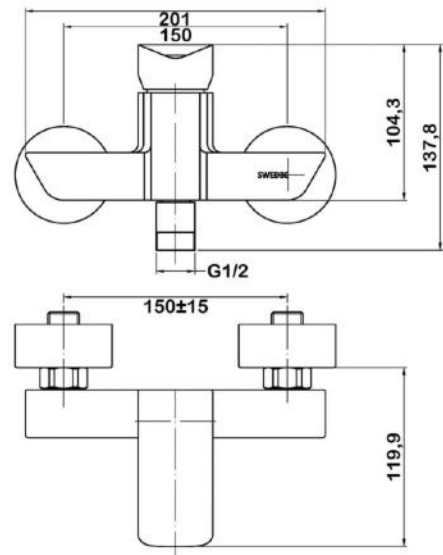

арт.2230 Swedbe Iris
Смеситель для ванны