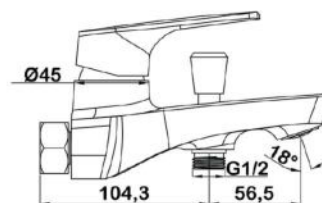

- арт. 1630 Swedbe Venado
  Смеситель для ванны