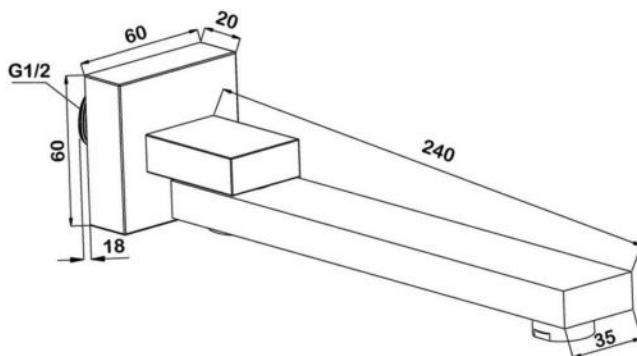

● арт.5511B Swedbe Platta
Держатель для верхнего
душа встраиваемый
Цвет: черный

● арт.5511 Swedbe Platta
Держатель для верхнего
душа встраиваемый

арт.5512 Swedbe Platta

Излив поворотный
встраиваемый

арт.5512B Swedbe Platta