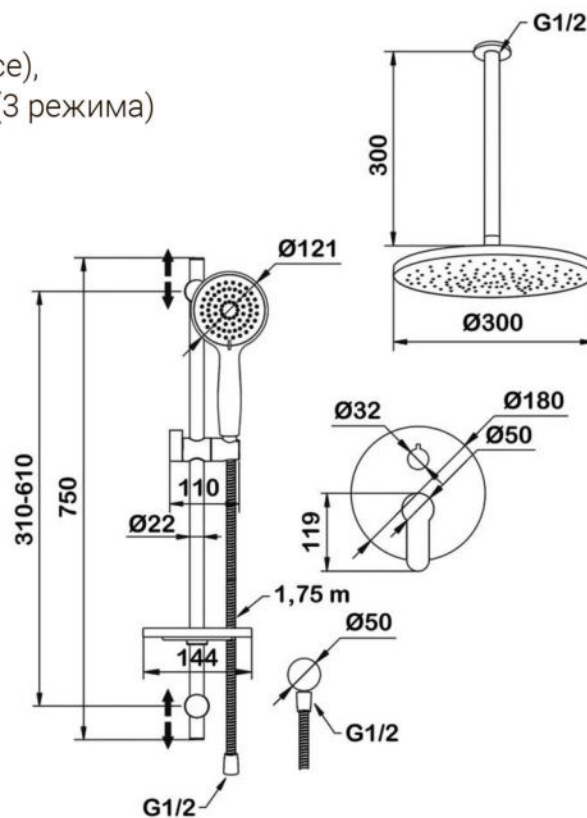

арт.5537G1 Swedbe Platta

Душевой комплект со встраиваемым смесителем на 2 выхода (в монтажном боксе), верхним душем $\varnothing 300$ мм и лейкой $\varnothing 121$ мм (3 режима)
Цвет: серые лейки