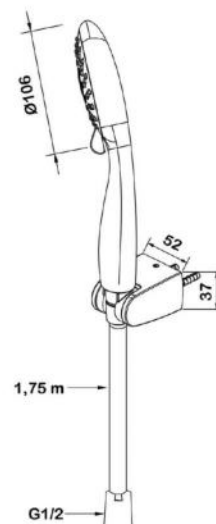

● **арт.5013 Swedbe Calypso**

Комплект душевой
с магнитным держателем,
лейка $\varnothing 140$ мм, 3 режима

● **арт.5009 Swedbe Harmony**

Набор душевой, лейка $\varnothing 106$ мм,
5 режимов

● **арт.5088 Swedbe Calypso**
 Набор душевой, лейка $\varnothing 121$ мм,
 3 режима