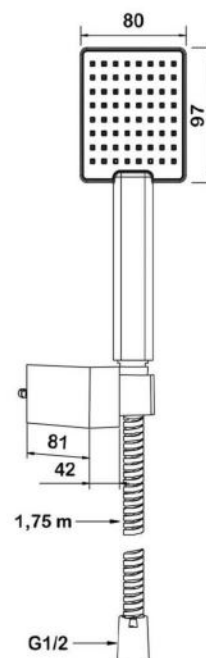

● **арт.5097 Swedbe Calypso**

Набор душевой, лейка 36x221 мм,
1 режим