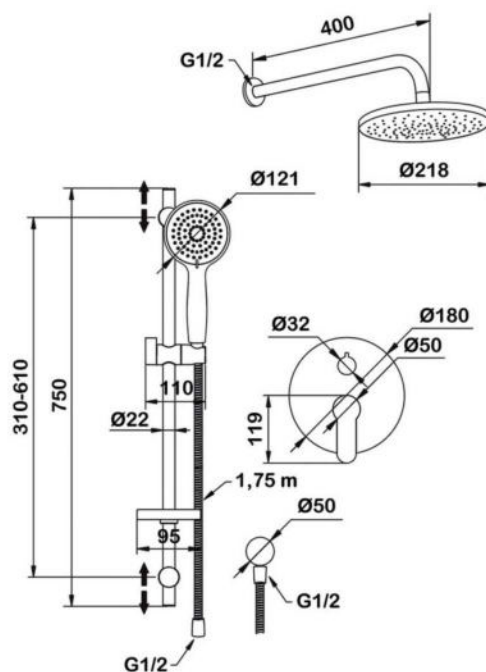

1. **арт.5535 Swedbe Platta**
   Душевой комплект со встраиваемым смесителем на 2 выхода (в монтажном боксе), верхним душем Ø218 мм и лейкой Ø121 мм (3 режима)