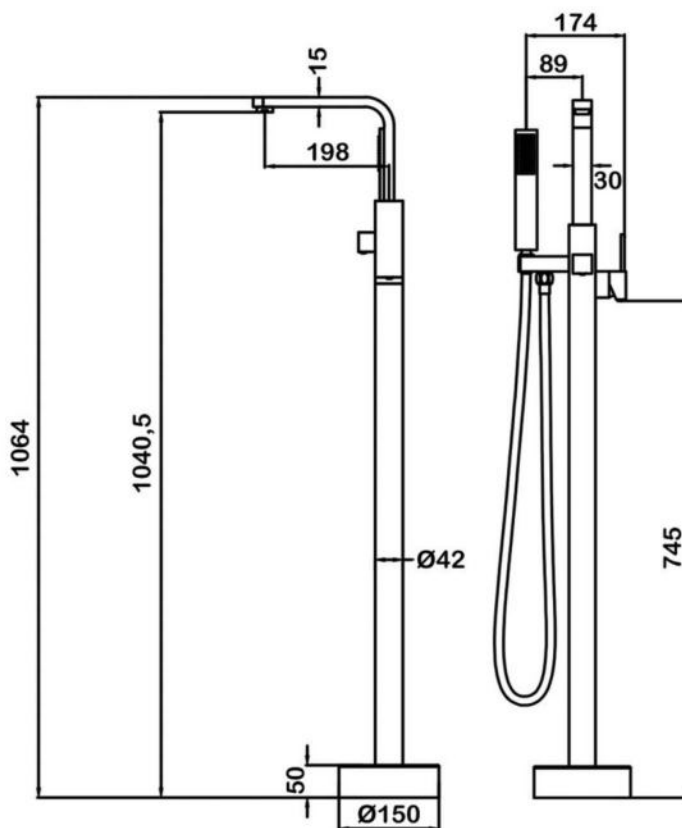

арт.4005 Swedbe Spira

Смеситель напольный