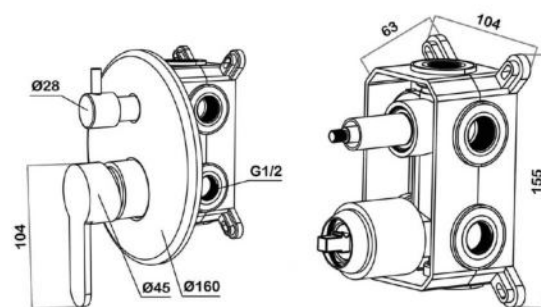

- **арт.5541 Swedbe Platta**

Душевой комплект со встраиваемым смесителем на 3 выхода (в монтажном боксе), верхним душем $\varnothing 218$ мм, лейкой $\varnothing 121$ мм (3 режима) и поворотным изливом