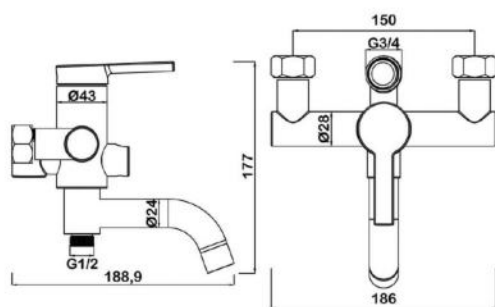

арт.5129G1 Swedbe Hermes

Семейный душ с верхним подключением и со смесителем для ванны с поворотным изливом, верхний душ $\varnothing 300$ мм, лейка $\varnothing 121$ мм, 3 режима

Цвет: серые лейки