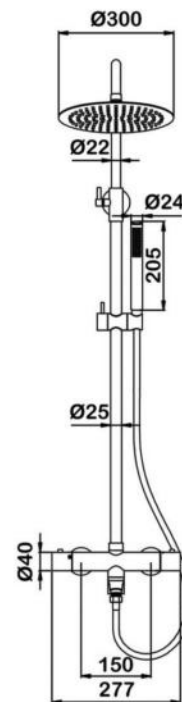

арт.2790GO Swedbe Select

Семейный душ с верхним подключением и термостатическим смесителем для ванны с поворотным изливом, верхний душ $\varnothing 300$ мм
Цвет: золото

арт.2791GO Swedbe Select

Семейный душ с верхним подключением и термостатическим смесителем для душа, верхний душ $\varnothing 300$ мм
Цвет: золото