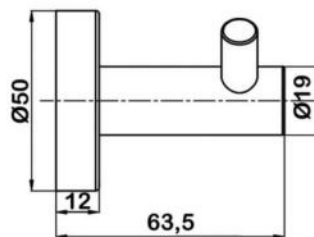

● **арт.9815B Swedbe Attribut**
Двойной крючок
Цвет: черный

● **арт.9810B Swedbe Attribut**
Полка для ванной комнаты (40 см)
Цвет: черный

● **арт.9811B Swedbe Attribut**
Полка для ванной комнаты (65 см)
Цвет: черный