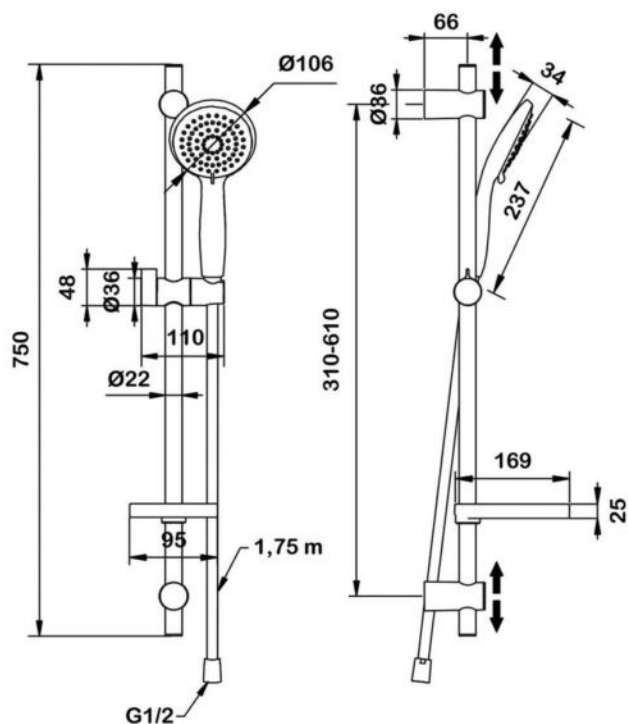

арт.5084 Swedbe Calypso

Комплект душевой, лейка 100x115 мм,
6 режимов

арт.5085 Swedbe Calypso

Комплект душевой, лейка 80x97 мм,
1 режим

арт.5086 Swedbe Calypso

Комплект душевой, лейка 36x221 мм,
1 режим

арт. 5106B Swedbe Hermes