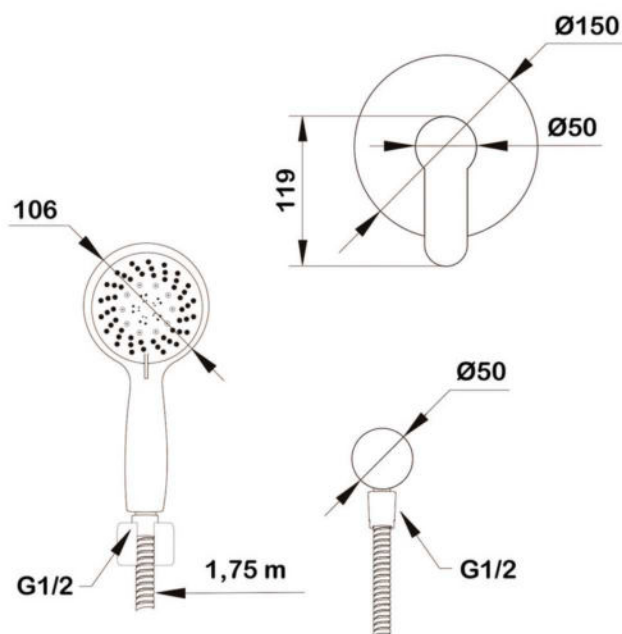

арт.5531 Swedbe Platta

Душевой набор со встраиваемым смесителем на 1 выход и лейкой $\varnothing 106$ мм (5 режимов)