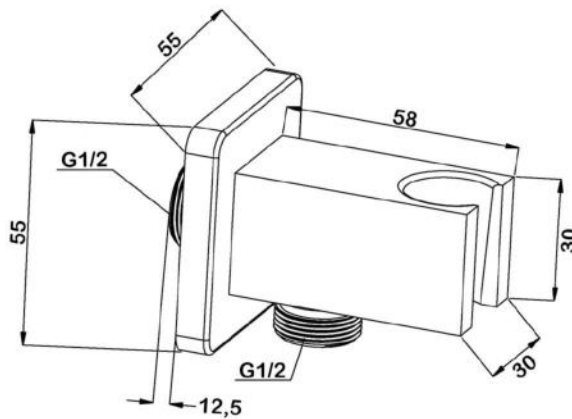

арт.5567B Swedbe Platta

Смеситель встраиваемый с гигиеническим душем, шланг PVC
Цвет: черный

● **арт.5504 Swedbe Platta**
Подсоединение шланговое
с держателем для лейки

● **арт.5504B Swedbe Platta**
Подсоединение шланговое
с держателем для лейки
Цвет: черный