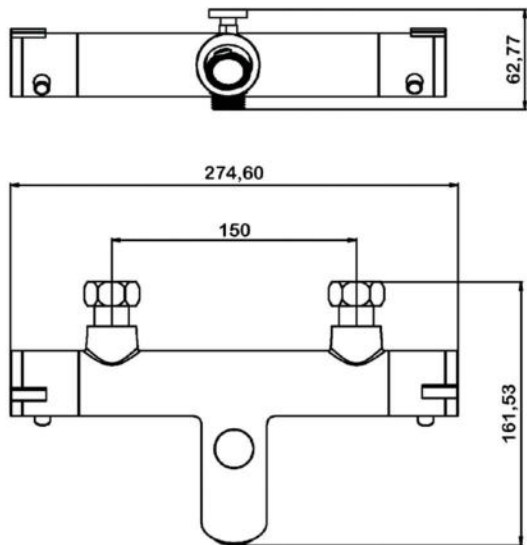

● **арт.9061 Swedbe Mercury**
Смеситель термостатический для ванны