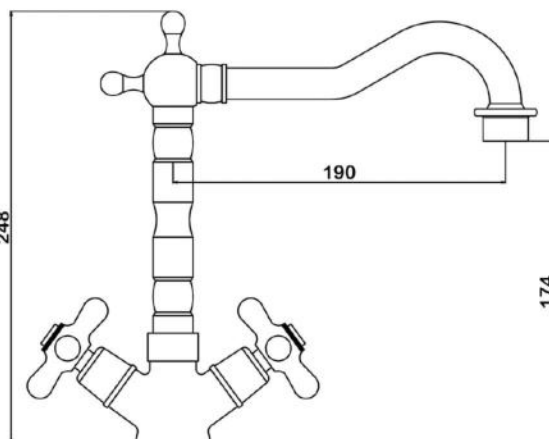

● арт.7143 Swedbe Selene

Смеситель для кухни
Цвет: бронза