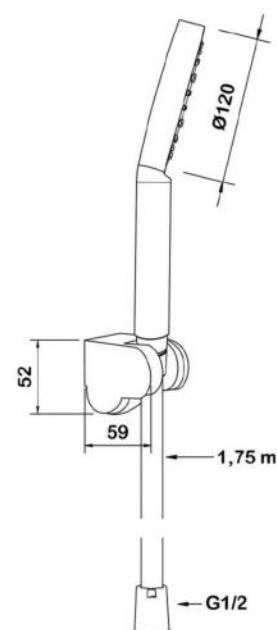

● **арт.5096 Swedbe Calypso**

Набор душевой, лейка 80x97 мм,
1 режим

● **арт.5097 Swedbe Calypso**

Набор душевой, лейка 36x221 мм,
1 режим

- арт.5133B Swedbe Hermes**
 Набор душевой, лейка $\varnothing 120$ мм,
 3 режима, шланг PVC
 Цвет: черный