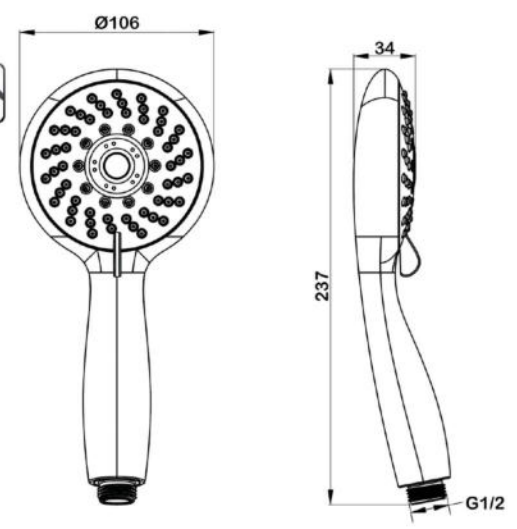

● **арт.5016G1 Swedbe Calypso**

Лейка душевая с 3D дизайном, Ø121 мм, 3 режима
Цвет: серый

● **арт.5016 Swedbe Calypso**

Лейка душевая с 3D дизайном,
Ø121 мм, 3 режима

● **арт.5122B Swedbe Hermes**

Лейка душевая, Ø106 мм,
5 режимов
Цвет: черный