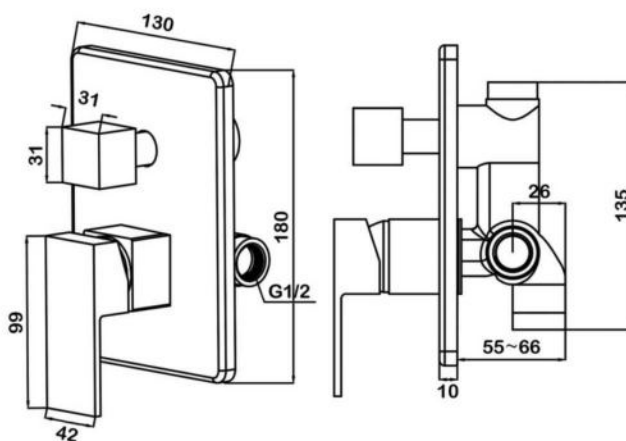

арт.5515 Swedbe Platta

Смеситель встраиваемый
подключение на 2 выхода

арт.5540 Swedbe Platta

Душевой комплект со встраиваемым
смесителем на 2 выхода, верхним душем
218x218 мм и лейкой 80x97 мм (1 режим)