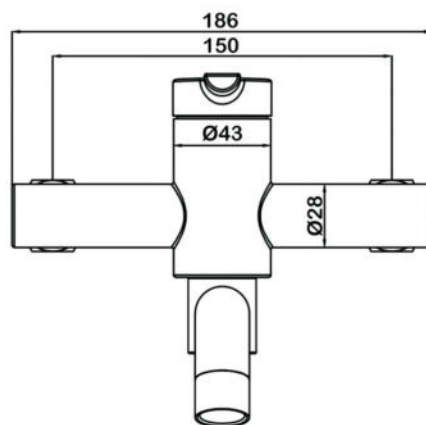

● **арт.1030 Swedbe Diana**

Смеситель для ванны с поворотным изливом