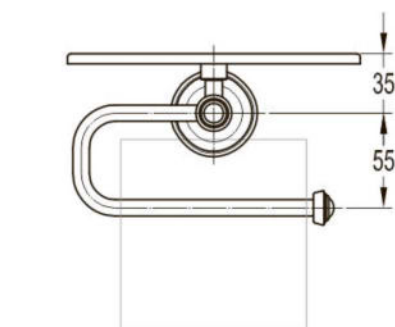

- арт.2541 Swedbe Terracotta Art
  Подвесной стакан для зубных щеток с держателем

- арт.2542 Swedbe Terracotta Art
  Подвесная мыльница с держателем

- арт.2544 Swedbe Terracotta Art
  Держатель для туалетной бумаги с полочкой