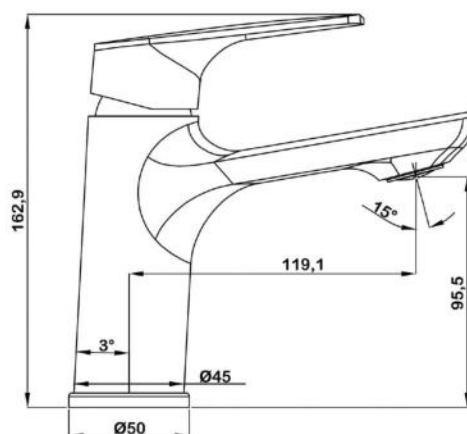

VENADO

- арт. 1610 Swedbe Venado
  Смеситель для раковины

- арт. 1620 Swedbe Venado
  Смеситель для душа

- арт. 1630 Swedbe Venado
  Смеситель для ванны