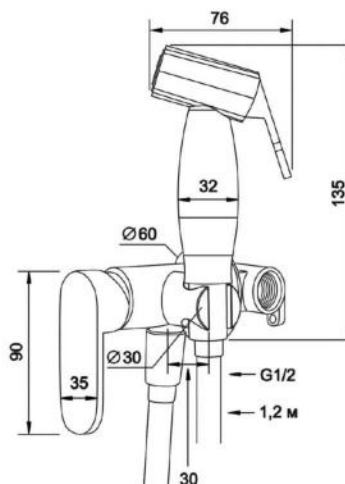

● **арт.5504B Swedbe Platta**
Подсоединение шланговое
с держателем для лейки
Цвет: черный

арт.5567B Swedbe Platta

Смеситель встраиваемый с гигиеническим душем, шланг PVC
Цвет: черный