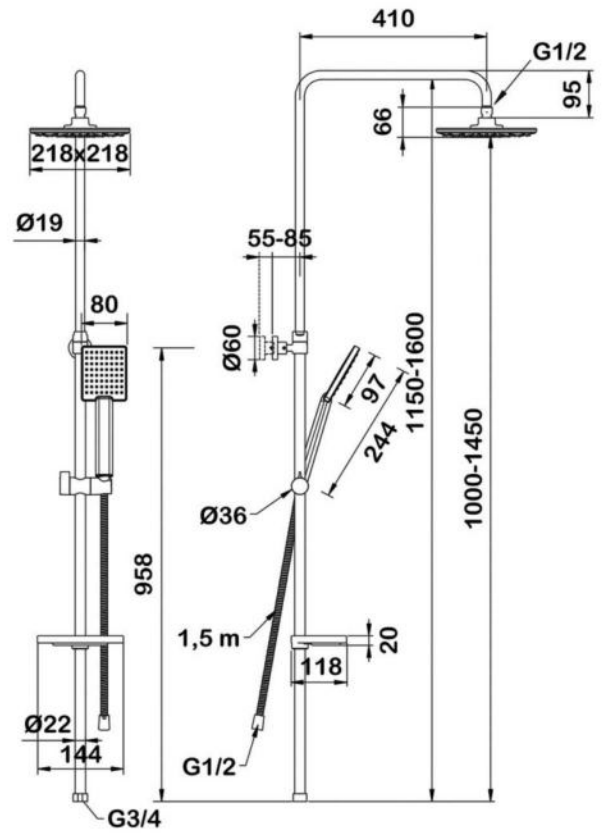

арт.5065 Swedbe Calypso

Семейный душ с нижним подключением, верхний душ 218x218 мм, лейка 80x97 мм, 1 режим