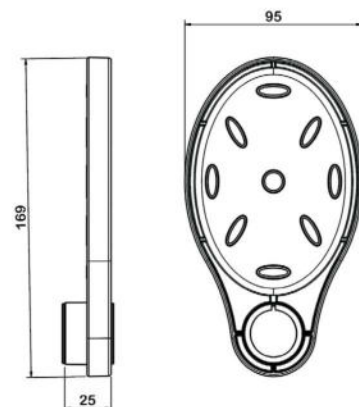

арт.5052 Swedbe Calypso

Мыльница на душевую стойку