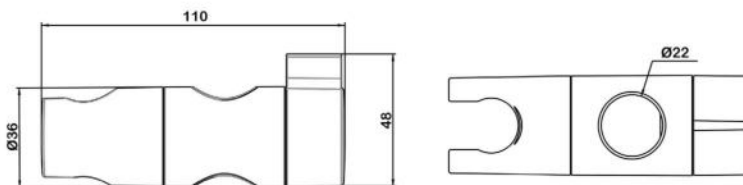

арт.5124B Swedbe Hermes

Многопозиционный держатель для лейки на душевую штангу
Цвет: черный

арт.5053 Swedbe Calypso

Многопозиционный держатель для лейки на душевую штангу

арт.5146B Swedbe Calypso

Стойка душевая с держателем для лейки
Цвет: черный

арт.5044 Swedbe Calypso

Стойка душевая с держателем для лейки

арт.5146 Swedbe Calypso

Стойка душевая с держателем для лейки

арт.5037 Swedbe Calypso

Мыльница на душевую стойку

арт.5125B Swedbe Hermes

Мыльница на душевую стойку
Цвет: черный

арт.5052 Swedbe Calypso

Мыльница на душевую стойку