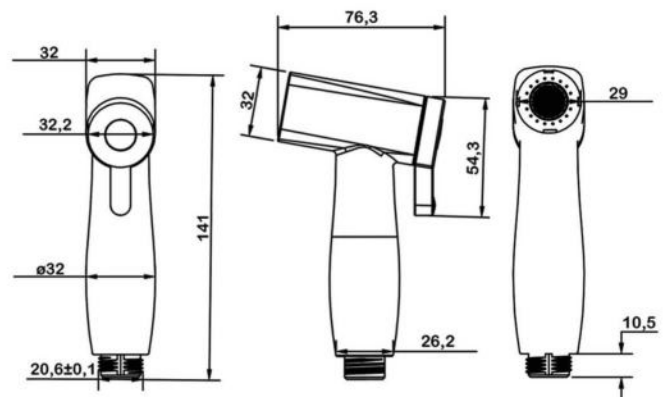

● **арт.5022 Swedbe Calypso**

Лейка гигиеническая,
2 режима наполнения

● **арт.5022B Swedbe Calypso**

Лейка гигиеническая,
2 режима наполнения
Цвет: черный

● **арт.5141 Swedbe Calypso**

Лейка гигиеническая,
2 режима наполнения

● **арт.5141B Swedbe Calypso**

Лейка гигиеническая,
2 режима наполнения
Цвет: черный