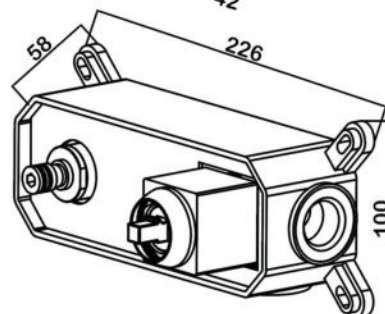

PLATTA

арт.5500 Swedbe Platta

Смеситель для раковины встраиваемый

арт.5501 Swedbe Platta

Смеситель для раковины встраиваемый в монтажном боксе

арт.5501B Swedbe Platta

Смеситель для раковины встраиваемый в монтажном боксе

Цвет: черный