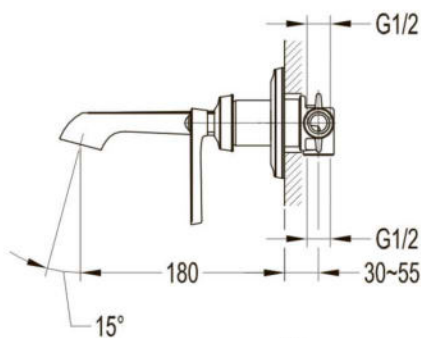

арт.2504 Swedbe Terracotta Art

Смеситель для раковины
встраиваемый

арт.2510 Swedbe Terracotta Art

Смеситель для ванны

арт.2508 Swedbe Terracotta Art

Смеситель для ванны
с душевой лейкой на 5 отверстий