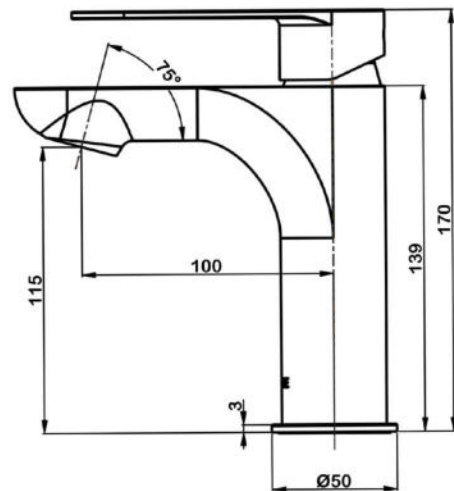

арт.1120 Swedbe Vulcan
Смеситель для душа