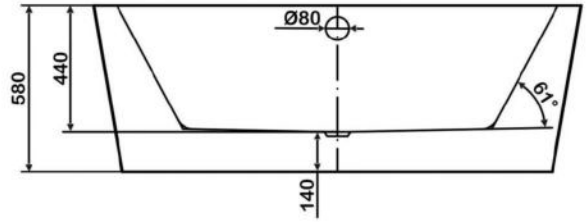

арт.8812 Swedbe Vita

Ванна отдельностоящая акриловая, размеры: 1700x800x580 мм, объем воды (макс.): 202 л.

арт.8815 Swedbe Vita

Ванна отдельностоящая акриловая, размеры: 1700x800x580 мм, объем воды (макс.): 195 л.