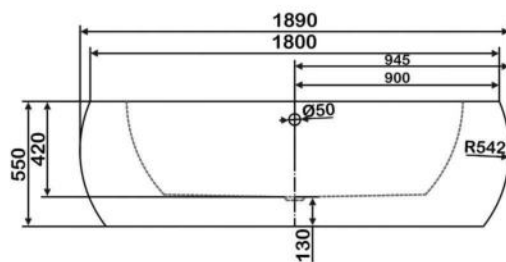

арт.8805 Swedbe Vita
Ванна отдельностоящая
акриловая,
размеры: 1700x800x650 мм,
объем воды (макс.): 184 л.