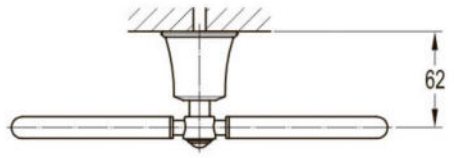

арт.2539 Swedbe Terracotta Art
Полотенцедержатель