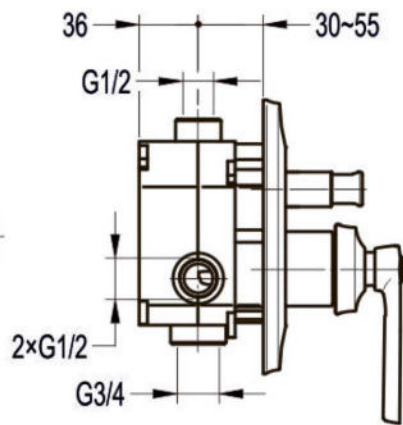

арт.2517 Swedbe Terracotta Art

Смеситель встраиваемый
подключение на 2 выхода

арт.2518 Swedbe Terracotta Art

Смеситель встраиваемый
подключение на 3 выхода

арт.2521 Swedbe Terracotta Art

Смеситель термостатический
встраиваемый подключение
на 3 выхода