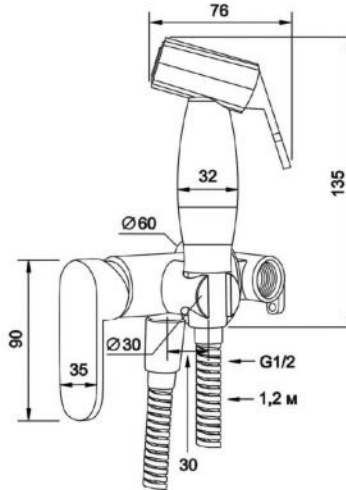

арт.5567 Swedbe Platta

Смеситель встраиваемый с гигиеническим душем