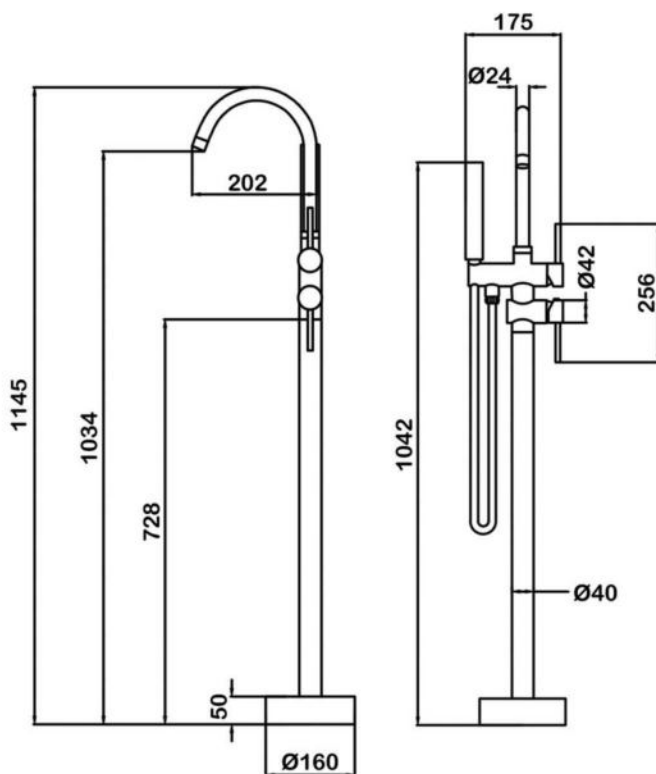

арт.4004 Swedbe Spira
Смеситель напольный