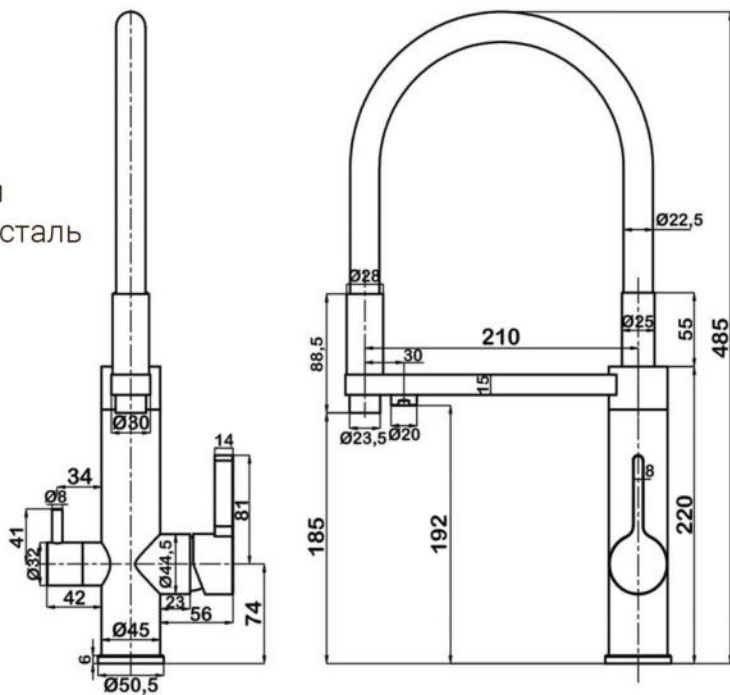

арт.8440 Swedbe Selene Plus

Смеситель для кухни с каналом для фильтрованной воды с гибким изливом
Цвет/материал: черный/нержавеющая сталь