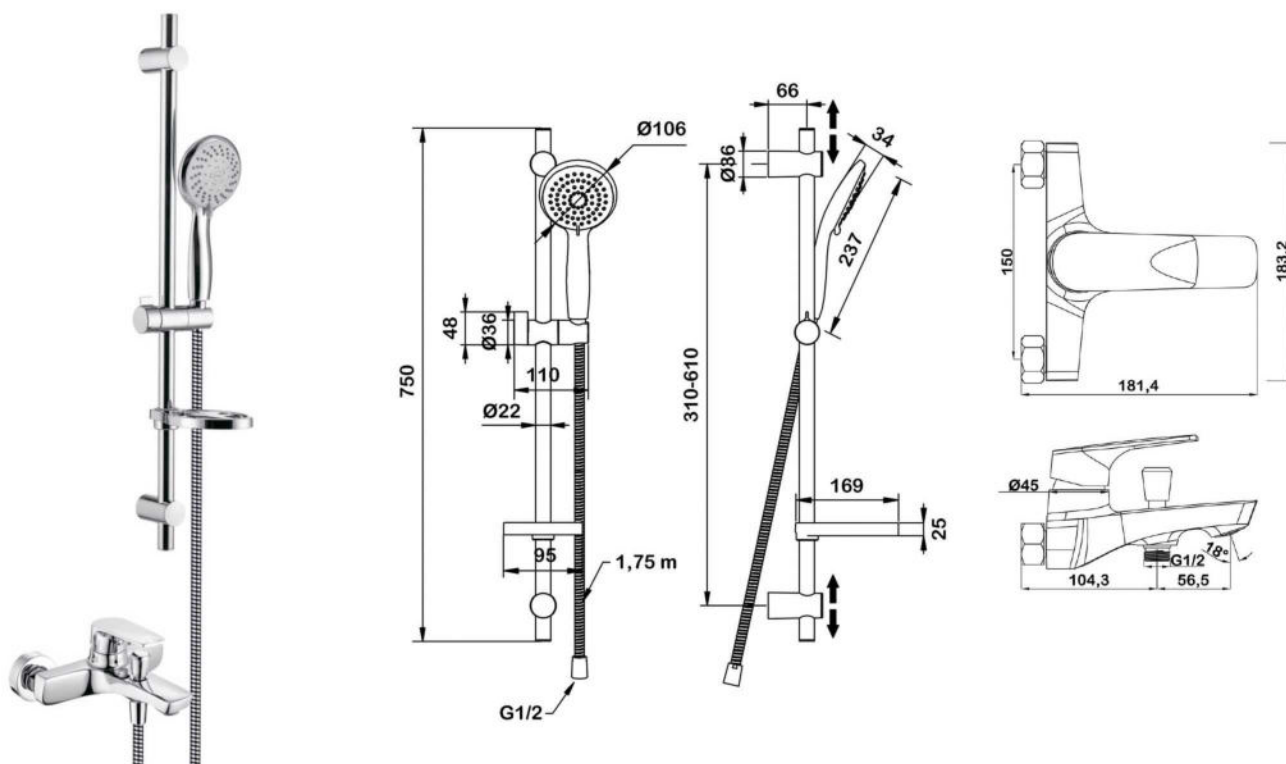

арт.1690 Swedbe Venado

Комплект душевой со смесителем для ванны, лейка Ø106 мм, 5 режимов

арт.5001G1 Swedbe Hermes

Семейный душ с верхним подключением, верхний душ Ø300 мм, лейка Ø121 мм, 3 режима
Цвет: серые лейки

арт.5001 Swedbe Hermes

Семейный душ с верхним подключением, верхний душ Ø300 мм, лейка Ø121 мм, 3 режима