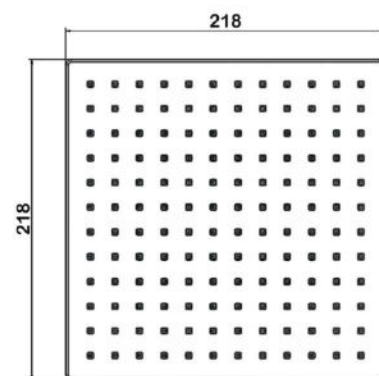

● **арт.5041 Swedbe Calypso**

Верхний душ, 300x190 мм