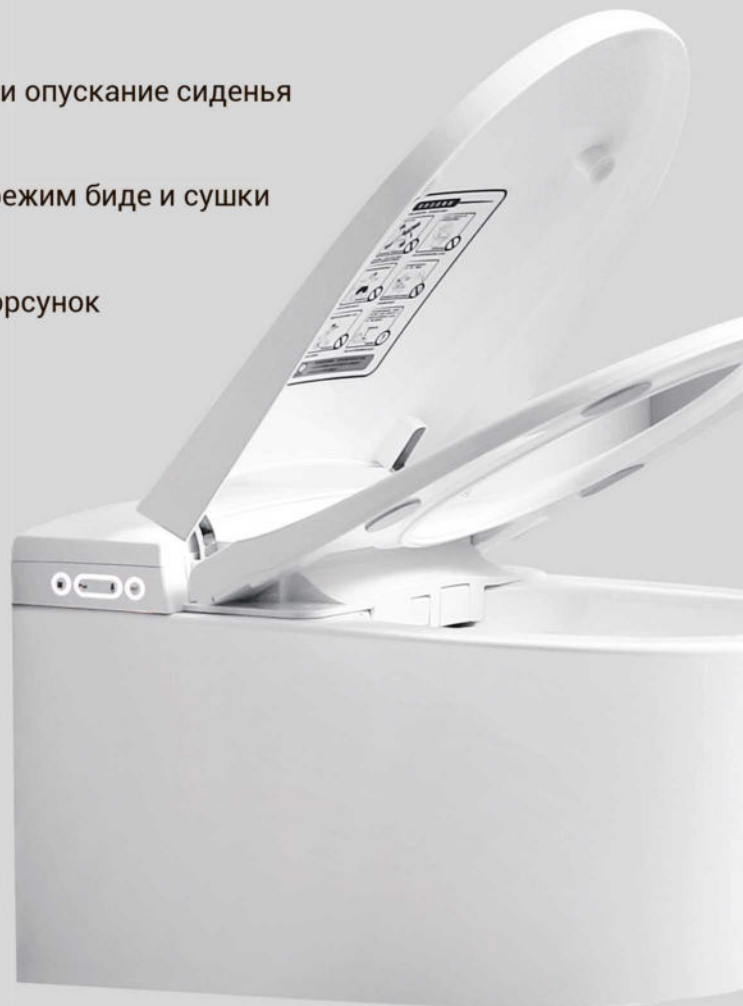

SMART

арт.0500 Swedbe Smart
Электронный унитаз-биде

Режим биде

и сушки

Автоматический подъем крышки и сиденья (бесконтактно)

Управление с пульта или с Приложения для смартфонов

арт.0505 Swedbe Smart
Электронный подвесной унитаз-биде