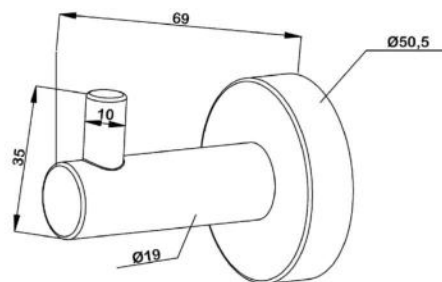

◆ арт.9818B Swedbe Attribut

Полотенцедержатель одинарный
Цвет: черный

● **арт.9804 Swedbe Attribut**
Крючок

● **арт.9804B Swedbe Attribut**
Крючок
Цвет: черный

● **арт.9815 Swedbe Attribut**
Двойной крючок