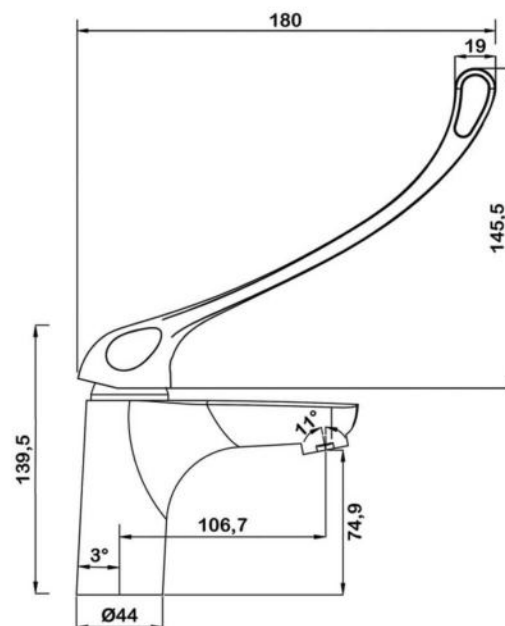

MARS

VENADO