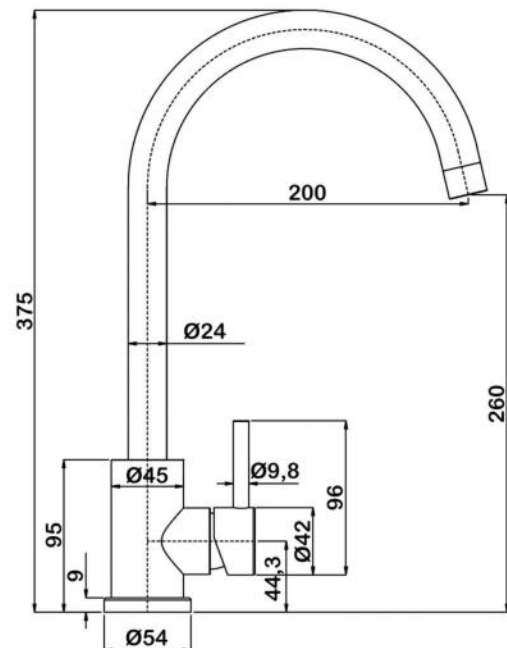

арт.7441 Swedbe Selene
Смеситель для кухни
Цвет/материал: нержавеющая сталь