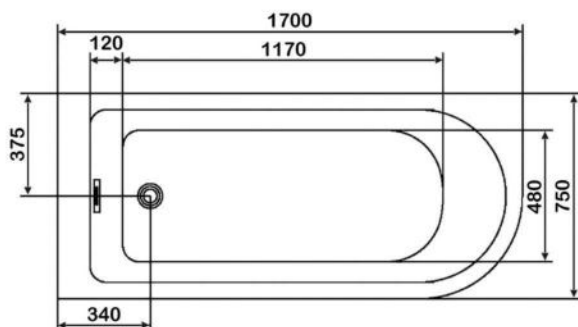

арт.8843 Swedbe Vita

Ванна угловая отдельностоящая акриловая, размеры: 1700x750x580 мм, объем воды (макс.): 178 л.