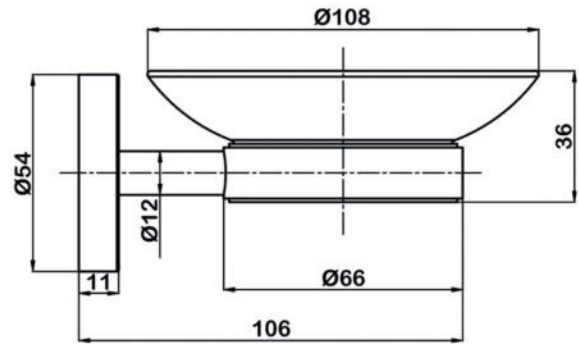

1. арт. 9814GO Swedbe Select
   Подвесная мыльница с держателем
   Цвет: золото