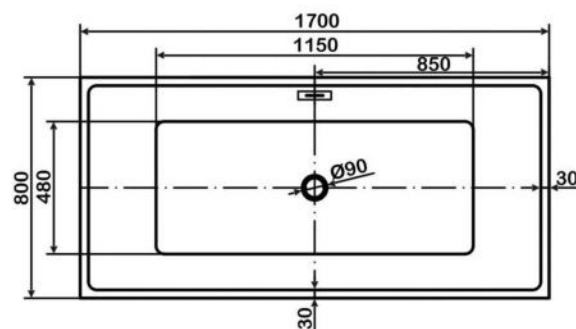

◆ арт.8828 Swedbe Vita

Ванна отдельностоящая
акриловая,
размеры: 1695x750x580 мм,
объем воды (макс.): 261 л.