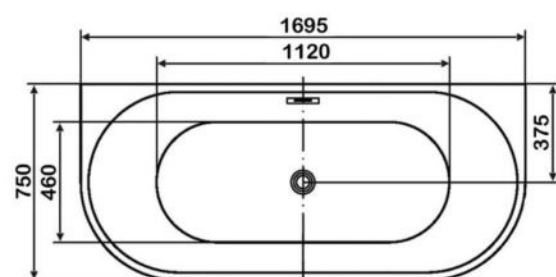

◆ арт.8818CH Swedbe Vita

Ванна отдельностоящая акриловая, размеры: 1760x720x770 мм, объем воды (макс.): 164 л.

◆ арт.8819CH Swedbe Vita

Ванна отдельностоящая акриловая, размеры: 1750x760x750 мм, объем воды (макс.): 162 л.

арт.8820 Swedbe Vita

Ванна отдельностоящая акриловая, размеры: 1700x720x820 мм, объем воды (макс.): 201 л.

арт.8824 Swedbe Vita

Ванна отдельностоящая акриловая, размеры: 1695x800x580 мм, объем воды (макс.): 208 л.

◆ арт.8826 Swedbe Vita

Ванна отдельностоящая
акриловая,
размеры: 1700x800x580 мм,
объем воды (макс.): 285 л.

◆ арт.8828 Swedbe Vita

Ванна отдельностоящая
акриловая,
размеры: 1695x750x580 мм,
объем воды (макс.): 261 л.