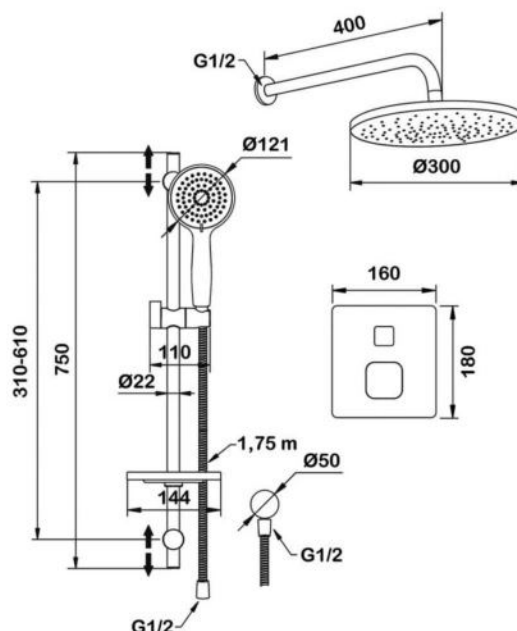

арт.5556 Swedbe Platta

Душевой комплект со встраиваемым термостатическим смесителем на 2 выхода (в монтажном боксе), верхним душем $\varnothing 300$ мм и лейкой $\varnothing 121$ мм (3 режима)