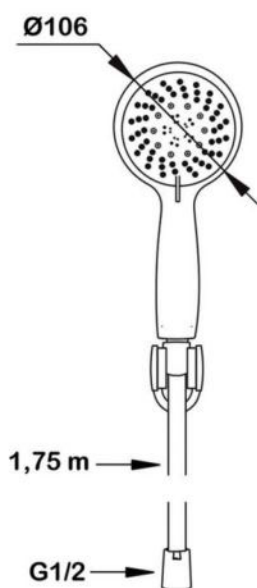

Душевой комплект со встраиваемым смесителем на 1 выход в монтажном боксе и лейкой 80x97 мм (1 режим)

арт.5549B Swedbe Platta

Гигиеническая лейка со встраиваемым смесителем на 1 выход в монтажном боксе, шланг PVC
Цвет: черный