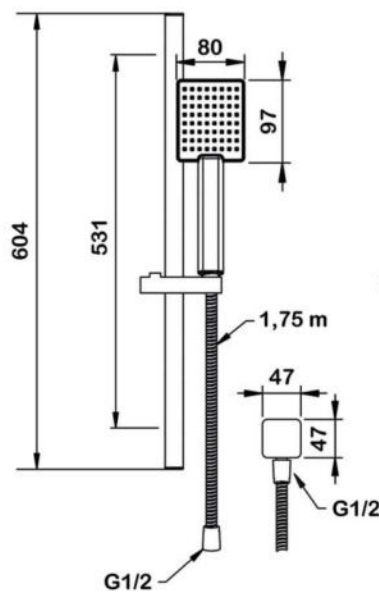

● **арт.5539 Swedbe Platta**
Душевой комплект со встраиваемым
смесителем на 2 выхода (в монтажном боксе),
верхним душем 300x190 мм и лейкой 80x97 мм (1 режим)