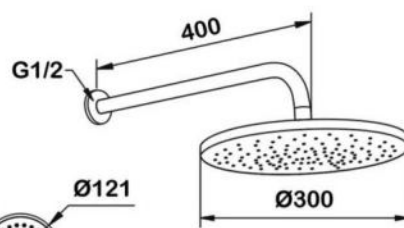

арт.5536G1 Swedbe Platta

Душевой комплект со встраиваемым смесителем на 2 выхода (в монтажном боксе), верхним душем $\varnothing 300$ мм и лейкой $\varnothing 121$ мм (3 режима)

Цвет: серые лейки