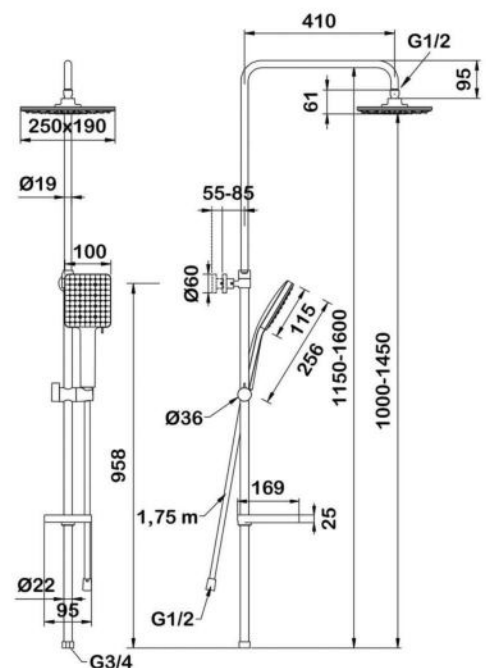

арт.5131B Swedbe Hermes

Семейный душ с верхним подключением и со смесителем для ванны с поворотным изливом, верхний душ $\varnothing 214$ мм, лейка $\varnothing 120$ мм, 3 режима
Цвет: черный
Шланг: PVC

арт.5132B Swedbe Hermes

Семейный душ с верхним подключением и со смесителем для ванны с поворотным изливом, верхний душ 250x190 мм, лейка 100x115 мм, 6 режимов
Цвет: черный
Шланг: PVC