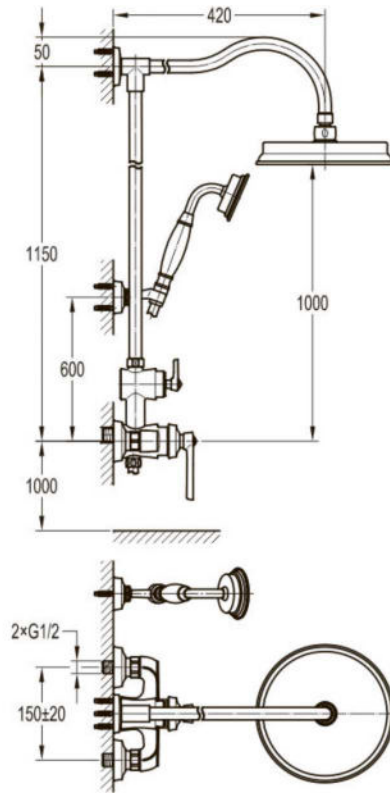

● **арт.2571 Swedbe Terracotta Art**
Семейный душ со смесителем для ванны,
верхний душ $\varnothing 225$ мм, лейка $\varnothing 82$ мм