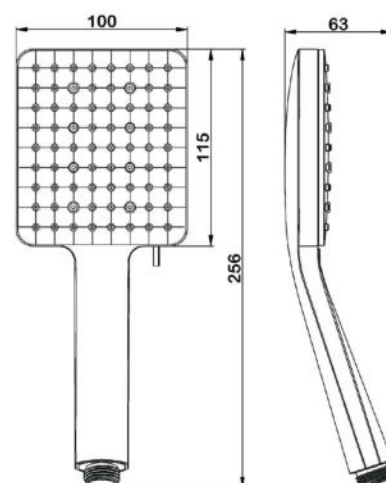

- **арт.5120B Swedbe Hermes**
  Лейка душевая с 3D дизайном,
  100x115 мм, 6 режимов
  Цвет: черный