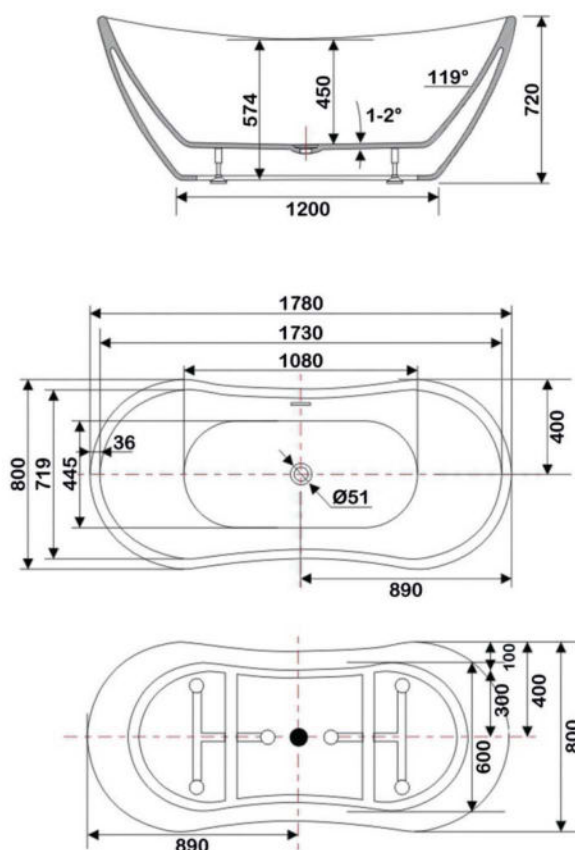

арт.8803GO Swedbe Select

Ванна отдельностоящая акриловая (донный клапан и накладка перелива, цвет: золото)
размеры: 1780x800x720 мм,
объем воды (макс.): 200 л.