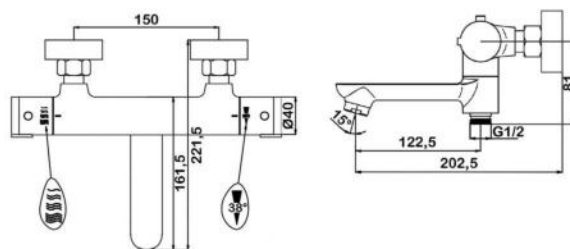

арт.5117B Swedbe Hermes

Семейный душ с верхним подключением и с термостатическим смесителем для ванны с поворотным изливом, верхний душ 250x190 мм, лейка 100x115 мм, 6 режимов

Цвет: черный

Шланг: PVC