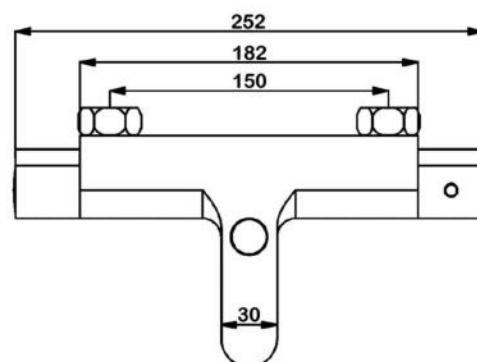

арт.9045 Swedbe Mercury

Смеситель термостатический для ванны с поворотным изливом

арт.9045B Swedbe Mercury

Смеситель термостатический для ванны с поворотным изливом
Цвет: черный

арт.9060 Swedbe Mercury

Смеситель термостатический для ванны