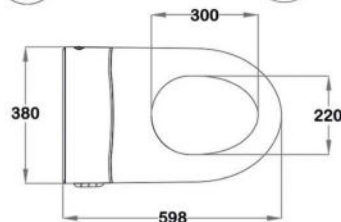

● арт.0556 Swedbe Smart

Электронный подвешеной унитаза-биде с инсталляцией