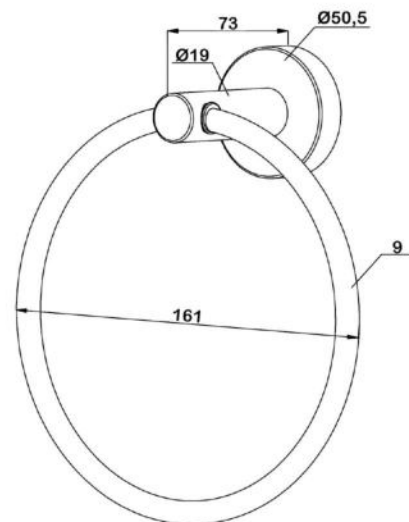

◆ арт.9803B Swedbe Attribut

Полотенцедержатель
Цвет: черный