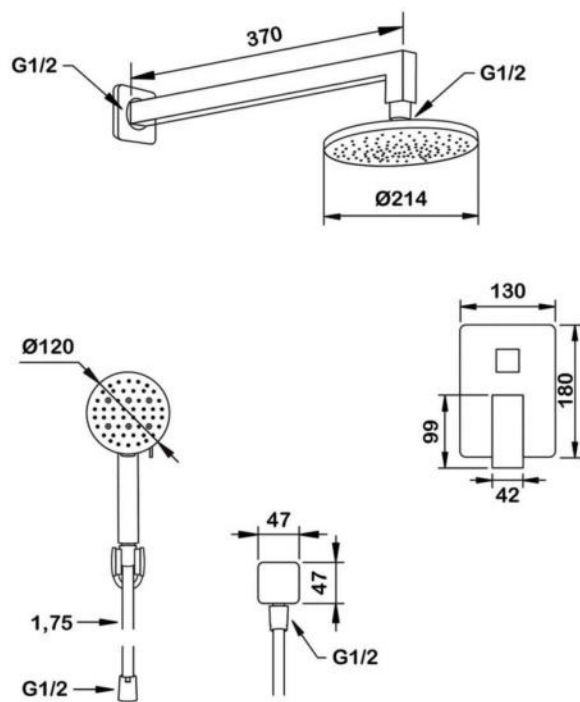

арт.5554B Swedbe Platta

Душевой комплект со встраиваемым смесителем на 2 выхода (в монтажном боксе), верхним душем $\varnothing 214$ мм и лейкой $\varnothing 120$ мм (3 режима), шланг PVC
Цвет: черный