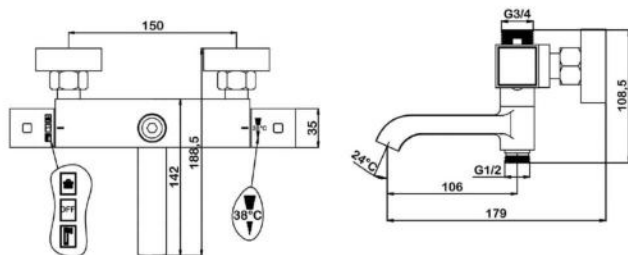

арт.9094B Swedbe Hermes
Семейный душ с верхним подключением и с термостатическим смесителем для ванны с поворотным изливом, верхний душ 250x190 мм, лейка 100x115 мм, 6 режимов
Цвет: черный
Шланг: PVC