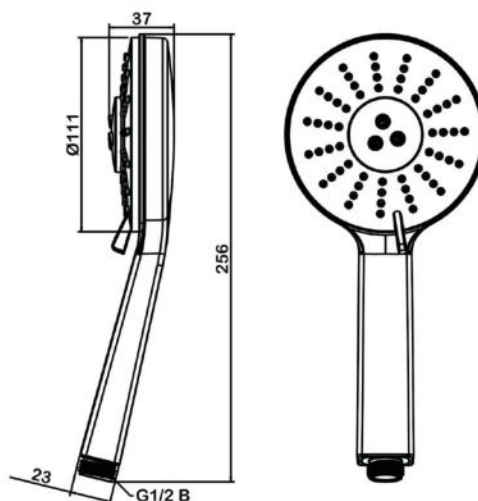

- **арт.5123B Swedbe Hermes**
Лейка душевая, 80x97 мм,
1 режим
Цвет: черный

- **арт.5049 Swedbe Calypso**
Лейка душевая, $\varnothing 101$ мм,
3 режима

- арт.5051 Swedbe Calypso**
 Лейка душевая, $\varnothing 111$ мм,
 3 режима, в том числе режим
 «вортекс массаж»
 (спиральный)