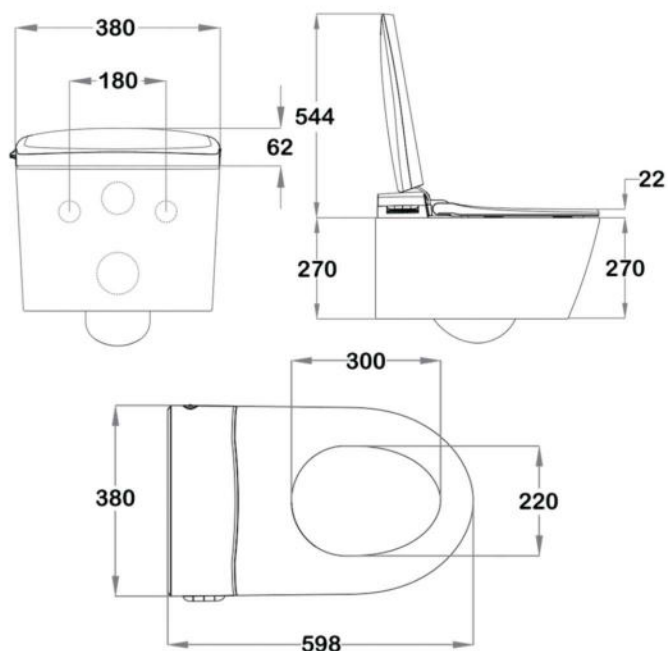

арт.0505 Swedbe Smart
Электронный подвесной унитаз-биде

Режим биде