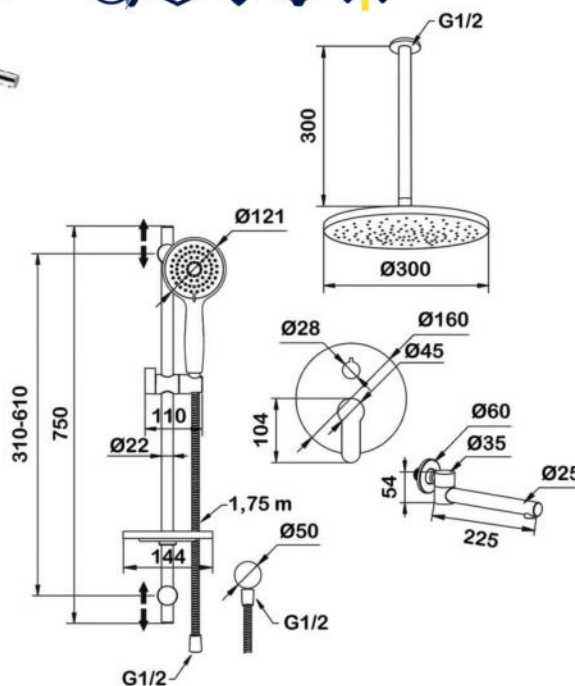

apt.5543G1 Swedbe Platta

Душевой комплект со встраиваемым смесителем на 3 выхода (в монтажном боксе), верхним душем $\varnothing 300$ мм, лейкой $\varnothing 121$ мм (3 режима) и поворотным изливом
Цвет: серые лейки

apt.5543 Swedbe Platta

Душевой комплект со встраиваемым смесителем на 3 выхода (в монтажном боксе), верхним душем $\varnothing 300$ мм, лейкой $\varnothing 121$ мм (3 режима) и поворотным изливом

apt.5544 Swedbe Platta

Душевой комплект со встраиваемым смесителем на 3 выхода (в монтажном боксе), верхним душем $\varnothing 200$ мм, лейкой $\varnothing 106$ мм (5 режимов) и поворотным изливом