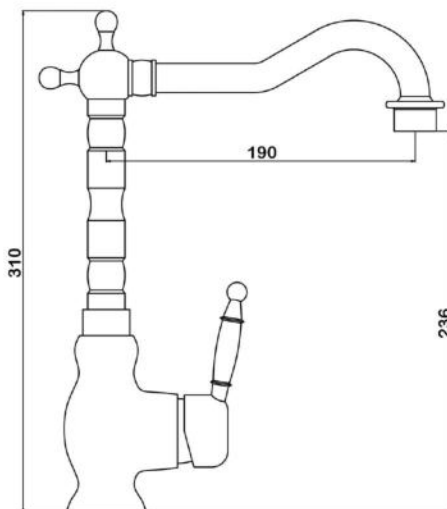

● арт.7142 Swedbe Selene

Смеситель для кухни
Цвет: бронза