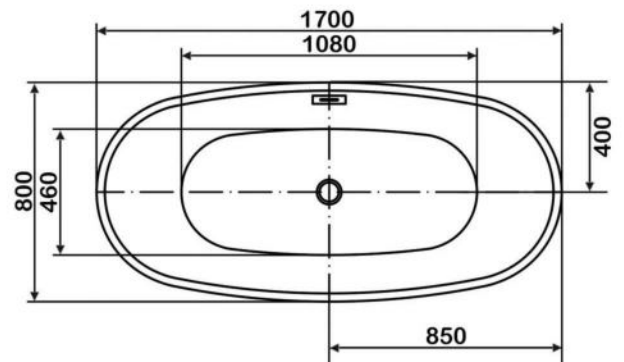

арт.8842GO Swedbe Select

Ванна угловая отдельностоящая акриловая (донный клапан и накладка перелива, цвет: золото)
размеры: 1700x750x580 мм,
объем воды (макс.): 178 л.

арт.8843GO Swedbe Select

Ванна угловая отдельностоящая акриловая (донный клапан и накладка перелива, цвет: золото)
размеры: 1700x750x580 мм,
объем воды (макс.): 178 л.

VITA

арт.8800 Swedbe Vita

Ванна отдельностоящая акриловая, размеры: 1715x820x585 мм, объем воды (макс.): 228 л.

арт.8803 Swedbe Vita

Ванна отдельностоящая акриловая, размеры: 1780x800x720 мм, объем воды (макс.): 200 л.

арт.8805 Swedbe Vita
 Ванна отдельностоящая
 акриловая,
 размеры: 1700x800x650 мм,
 объем воды (макс.): 184 л.

арт.8810 Swedbe Vita
 Ванна отдельностоящая
 акриловая,
 размеры: 1890x930x550 мм,
 объем воды (макс.): 170 л.

арт.8812 Swedbe Vita

Ванна отдельностоящая акриловая, размеры: 1700x800x580 мм, объем воды (макс.): 202 л.

арт.8815 Swedbe Vita

Ванна отдельностоящая акриловая, размеры: 1700x800x580 мм, объем воды (макс.): 195 л.