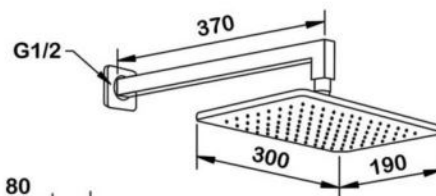

● **арт.5539 Swedbe Platta**
Душевой комплект со встраиваемым
смесителем на 2 выхода (в монтажном боксе),
верхним душем 300x190 мм и лейкой 80x97 мм (1 режим)