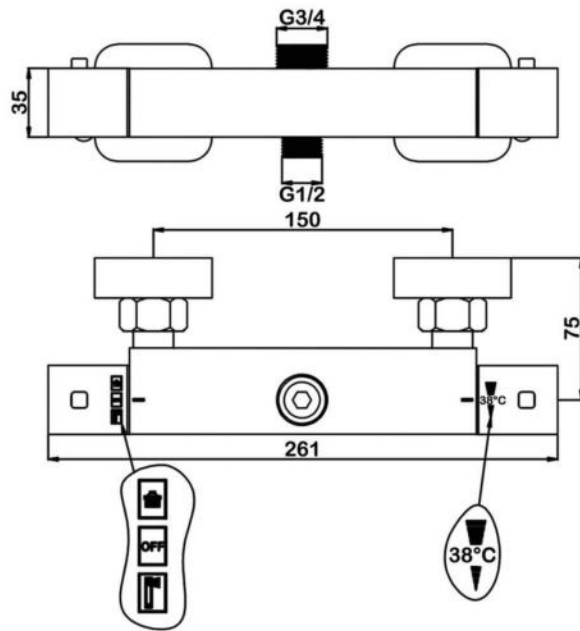

HERMES

● **арт.9022 Swedbe Hermes**
Смеситель термостатический для душа с верхним подключением

● **арт.9022B Swedbe Hermes**
Смеситель термостатический для душа с верхним подключением
Цвет: черный

● **арт.9023 Swedbe Hermes**
Смеситель термостатический для душа с верхним подключением