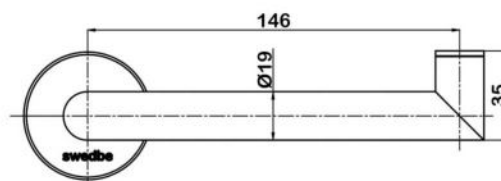

● **арт.9808GO Swedbe Select**
Подвесной ёршик для унитаза
Цвет: золото