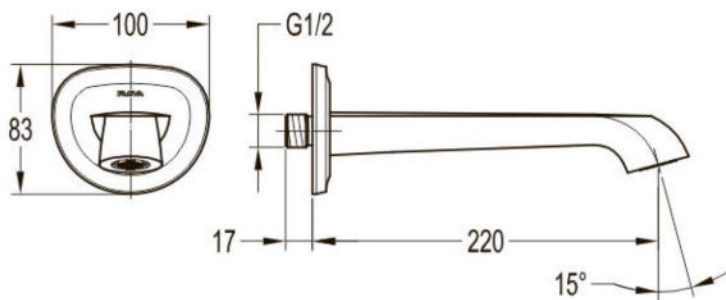

арт.2534 Swedbe Terracotta Art

Излив встраиваемый