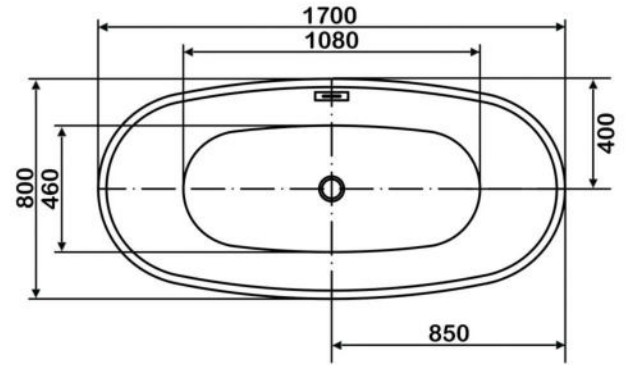

арт.8803GO Swedbe Select

Ванна отдельностоящая акриловая (донный клапан и накладка перелива, цвет: золото)
размеры: 1780x800x720 мм,
объем воды (макс.): 200 л.

● **арт.8815GO Swedbe Select**

Ванна отдельностоящая акриловая
(донный клапан и накладка перелива,
цвет: золото)

размеры: 1700x800x580 мм,
объем воды (макс.): 195 л.

● **арт.8828GO Swedbe Select**

Ванна отдельностоящая акриловая
(донный клапан и накладка перелива,
цвет: золото)

размеры: 1695x750x580 мм,
объем воды (макс.): 261 л.