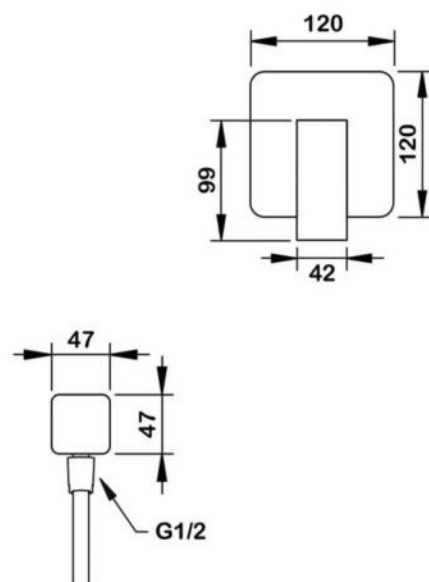

art.5550B Swedbe Platta

Душевой набор со встраиваемым смесителем на 1 выход в монтажном боксе и лейкой $\varnothing 106$ мм (5 режимов), шланг PVC
Цвет: черный