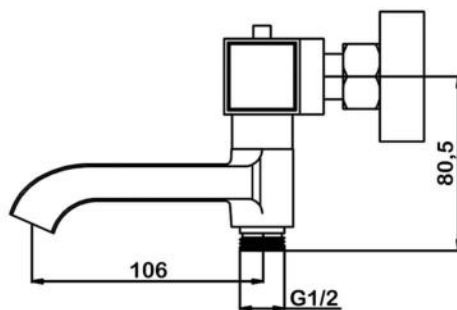

● **арт.9062B Swedbe Mercury**
Смеситель термостатический для ванны с поворотным изливом
Цвет: черный