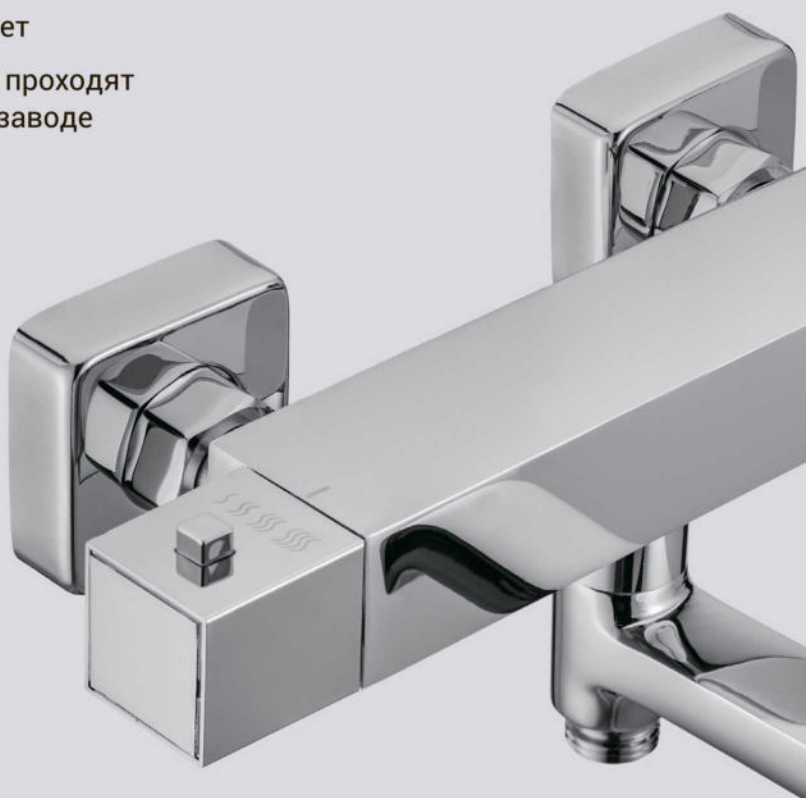

swedbe

СМЕСИТЕЛИ ТЕРМОСТАТИЧЕСКИЕ

Коллекции Mercury, Hermes

- гарантия 5 лет
- оптимизированы для работы на низком и высоком давлении
- без свинца
- обратные клапаны, защита от разницы по давлению
- латунь с высоким содержанием меди
- быстродействие 4 ms
- срок службы 25 лет
- 100% смесителей проходят тестирование на заводе