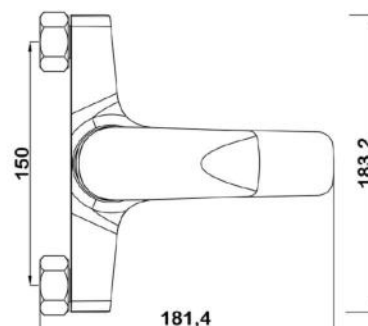

- арт. 1620 Swedbe Venado
  Смеситель для душа