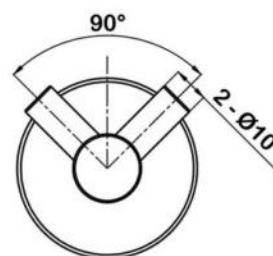

● **арт.9810B Swedbe Attribut**
Полка для ванной комнаты (40 см)
Цвет: черный