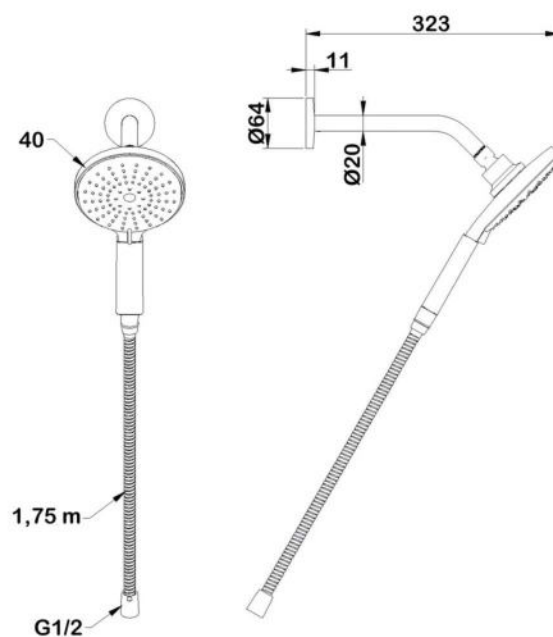

● **арт.5013 Swedbe Calypso**

Комплект душевой
с магнитным держателем,
лейка $\varnothing 140$ мм, 3 режима

● **арт.5009 Swedbe Harmony**

Набор душевой, лейка $\varnothing 106$ мм,
5 режимов

● **арт.5088 Swedbe Calypso**
 Набор душевой, лейка $\varnothing 121$ мм,
 3 режима