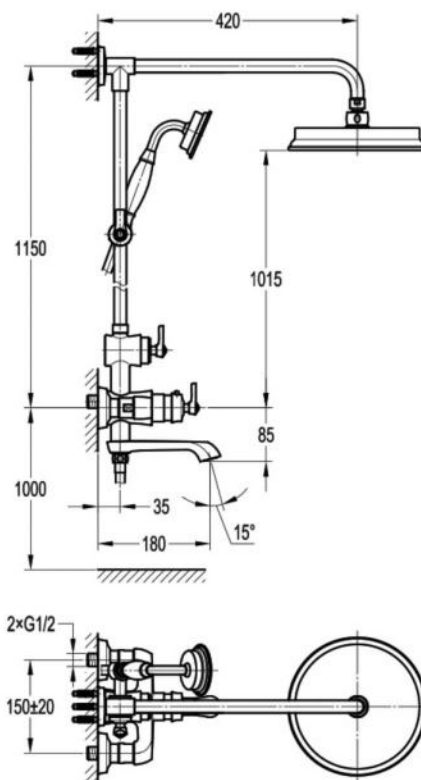

арт.2512 Swedbe Terracotta Art
Семейный душ с термостатическим смесителем, верхний душ $\varnothing 225$ мм, лейка $\varnothing 82$ мм