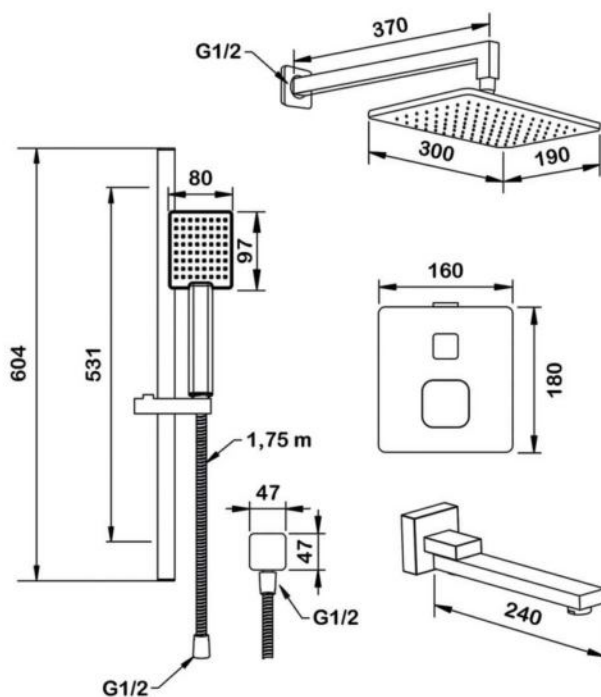

apt.5561 Swedbe Platta

Душевой комплект со встраиваемым термостатическим смесителем на 3 выхода (в монтажном боксе), верхним душем $\varnothing 300$ мм, лейкой $\varnothing 121$ мм (3 режима) и поворотным изливом