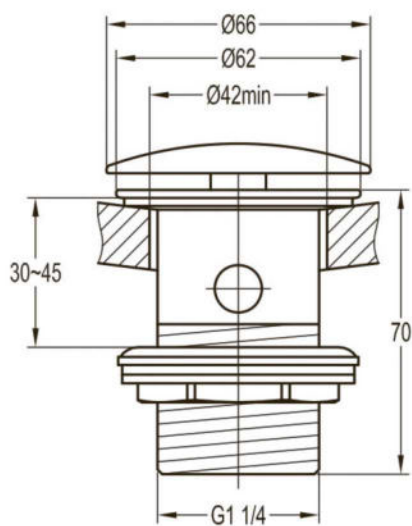

арт.2563 Swedbe Terracotta
Донный клапан