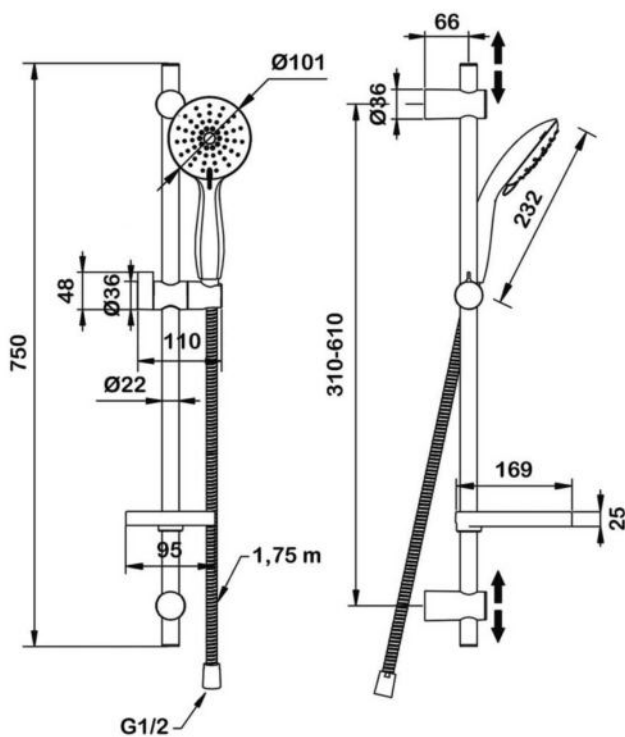

арт.5079 Swedbe Calypso

Комплект душевой, лейка $\varnothing 106$ мм,
5 режимов

арт.5081 Swedbe Calypso

Комплект душевой, лейка $\varnothing 101$ мм,
3 режима