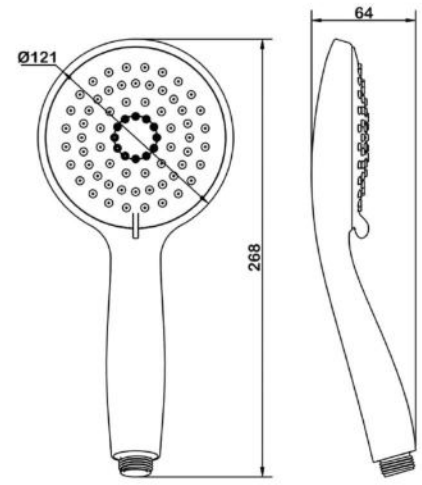

● **арт.5016G1 Swedbe Calypso**

Лейка душевая с 3D дизайном, Ø121 мм, 3 режима
Цвет: серый