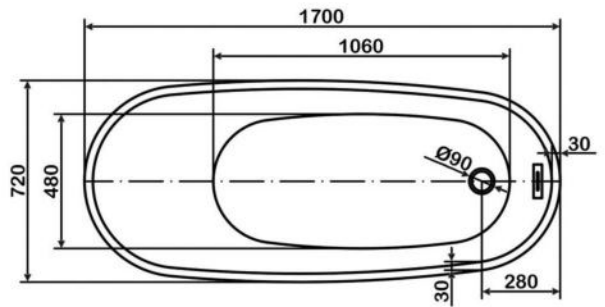

арт.8812 Swedbe Vita

Ванна отдельностоящая акриловая, размеры: 1700x800x580 мм, объем воды (макс.): 202 л.

арт.8815 Swedbe Vita

Ванна отдельностоящая акриловая, размеры: 1700x800x580 мм, объем воды (макс.): 195 л.

◆ арт.8818CH Swedbe Vita

Ванна отдельностоящая акриловая, размеры: 1760x720x770 мм, объем воды (макс.): 164 л.

◆ арт.8819CH Swedbe Vita

Ванна отдельностоящая акриловая, размеры: 1750x760x750 мм, объем воды (макс.): 162 л.

арт.8820 Swedbe Vita

Ванна отдельностоящая акриловая, размеры: 1700x720x820 мм, объем воды (макс.): 201 л.

арт.8824 Swedbe Vita

Ванна отдельностоящая акриловая, размеры: 1695x800x580 мм, объем воды (макс.): 208 л.