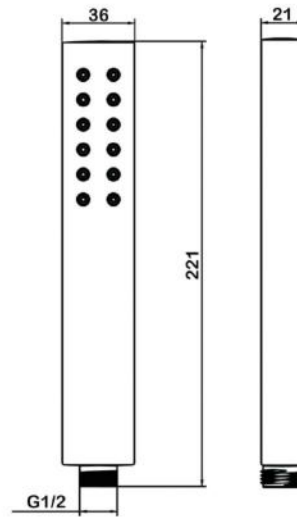

● **арт.5018 Swedbe Harmony**

Лейка душевая, Ø106 мм,
5 режимов

● **арт.5019 Swedbe Calypso**

Лейка душевая, Ø140 мм,
3 режима

- **арт.5039 Swedbe Calypso**
Лейка душевая, 36x221 мм,
1 режим

- **арт.5042 Swedbe Calypso**
Лейка душевая, 80x97 мм,
1 режим