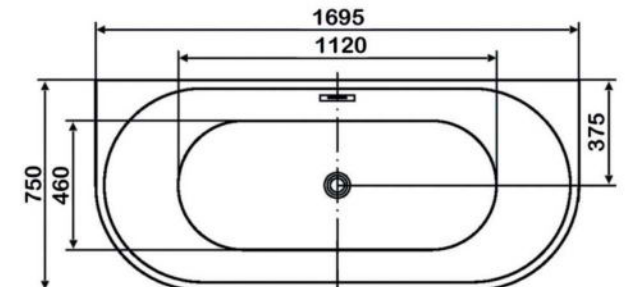

арт.8803GO Swedbe Select

Ванна отдельностоящая акриловая (донный клапан и накладка перелива, цвет: золото)
размеры: 1780x800x720 мм,
объем воды (макс.): 200 л.

● **арт.8815GO Swedbe Select**

Ванна отдельностоящая акриловая
(донный клапан и накладка перелива,
цвет: золото)

размеры: 1700x800x580 мм,
объем воды (макс.): 195 л.

● **арт.8828GO Swedbe Select**

Ванна отдельностоящая акриловая
(донный клапан и накладка перелива,
цвет: золото)

размеры: 1695x750x580 мм,
объем воды (макс.): 261 л.