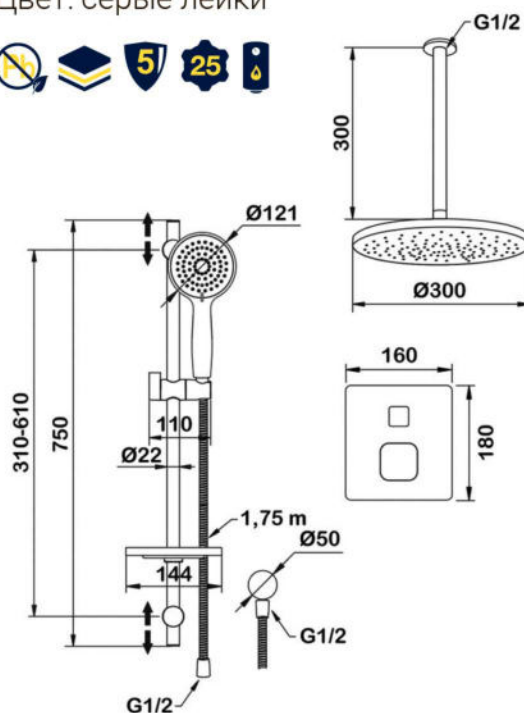

apt.5557G1 Swedbe Platta

Душевой комплект со встраиваемым термостатическим смесителем на 2 выхода (в монтажном боксе), верхним душем $\varnothing 300$ мм и лейкой $\varnothing 121$ мм (3 режима)
Цвет: серые лейки