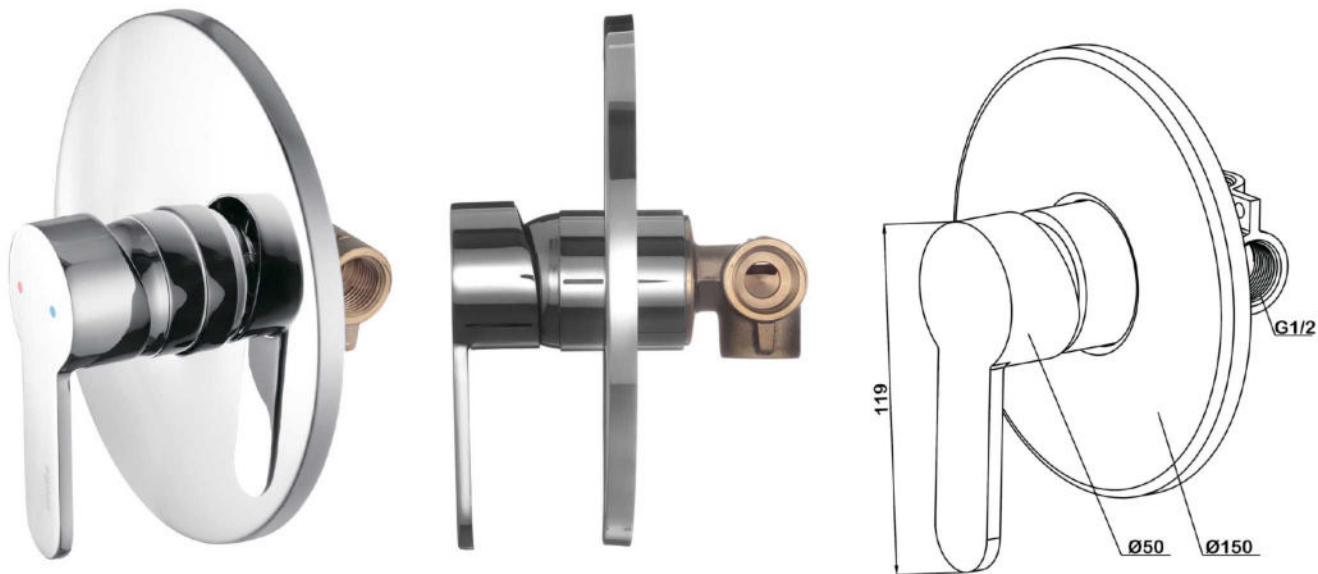

- арт.5516 Swedbe Platta**
 Смеситель встраиваемый
 подключение на 1 выход

- арт.526 Swedbe Platta**
 Гигиеническая лейка со встраиваемым
 смесителем на 1 выход

- арт.5534 Swedbe Platta**
 Душевой набор со встраиваемым
 смесителем на 1 выход и
 лейкой 80x97 мм (1 режим)

● **арт.5517 Swedbe Platta**
Смеситель встраиваемый
подключение на 1 выход

● **арт.5525 Swedbe Platta**
Гигиеническая лейка со встраиваемым
смесителем на 1 выход

арт.5531 Swedbe Platta

Душевой набор со встраиваемым смесителем на 1 выход и лейкой $\varnothing 106$ мм (5 режимов)