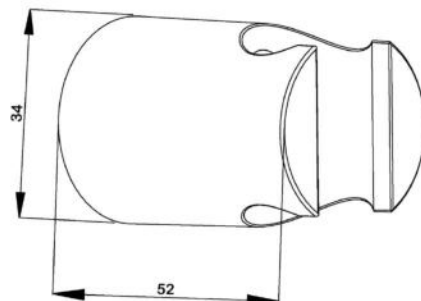

● **арт.5100 Swedbe Hermes**
Многопозиционный настенный держатель для душевой лейки