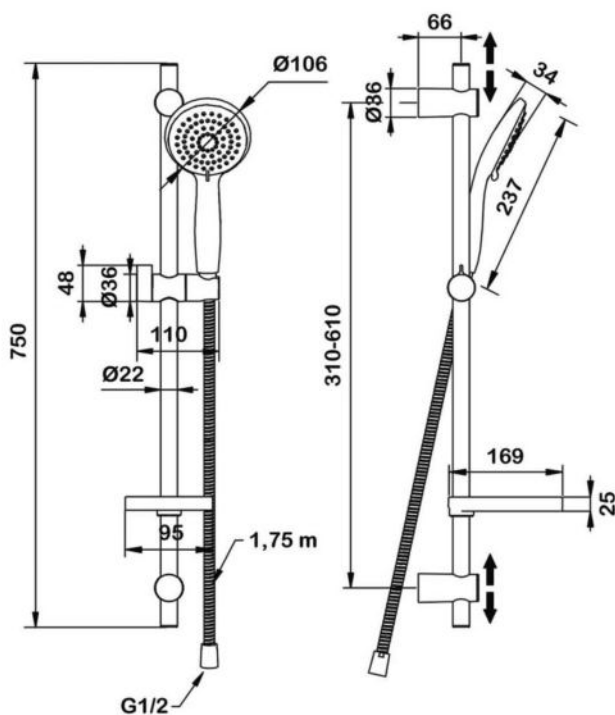

арт.5079 Swedbe Calypso

Комплект душевой, лейка $\varnothing 106$ мм,
5 режимов

арт.5081 Swedbe Calypso

Комплект душевой, лейка $\varnothing 101$ мм,
3 режима