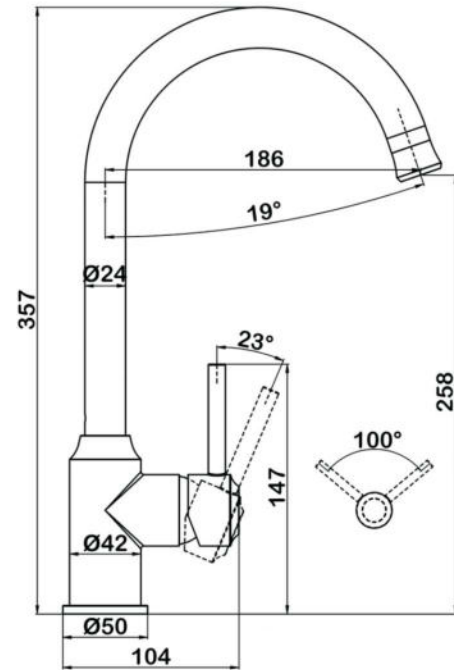

арт.7440 Swedbe Selene
Смеситель для кухни