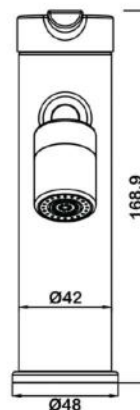

● арт.1040B Swedbe Diana
Смеситель для биде
Цвет: черный