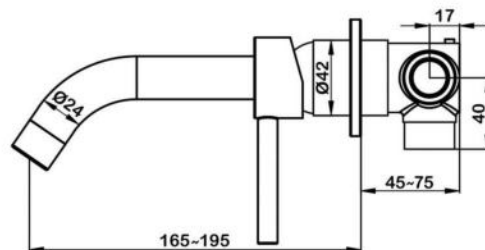

арт.5503 Swedbe Platta
Смеситель для раковины
встраиваемый