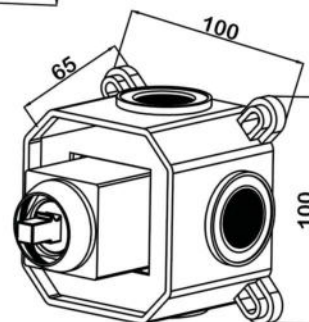

● **арт.5527 Swedbe Platta**
Гигиеническая лейка со встраиваемым
смесителем на 1 выход в монтажном боксе