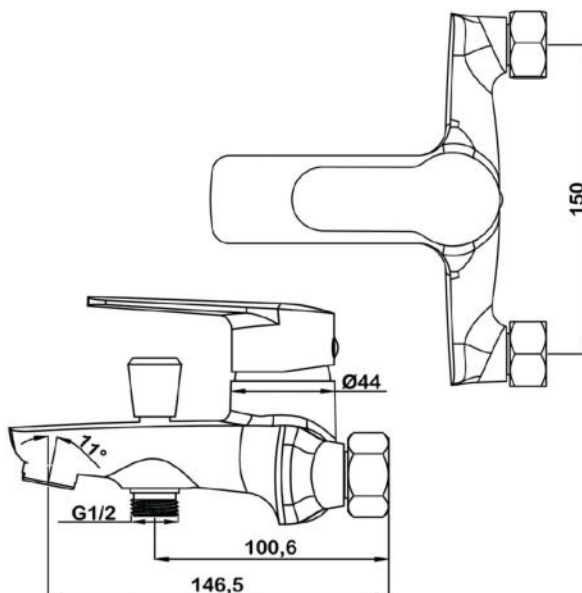

OLYMP

- арт.1810 Swedbe Olymp
  Смеситель для раковины

- арт.1820 Swedbe Olymp
  Смеситель для душа

- арт.1830 Swedbe Olymp
  Смеситель для ванны