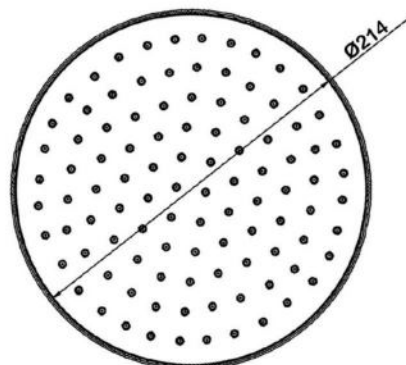

Верхний душ
с 3D дизайном, $\varnothing 218$ мм

● арт.5048 Swedbe Calypso

Верхний душ, $\varnothing 200$ мм

● **арт.5056 Swedbe Calypso**
Верхний душ с 3D дизайном,
250x190 мм

● **арт.5121B Swedbe Hermes**
Верхний душ с 3D дизайном,
250x190 мм, режим Pulse
Цвет: черный