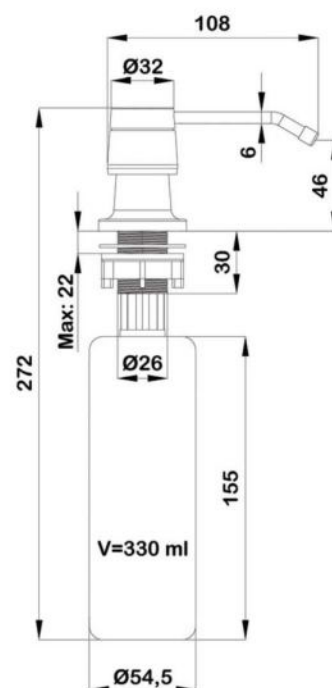

SELENE

● **арт.0100 Swedbe Selene**

Дозатор для мыла встраиваемый
Цвет/материал: нержавеющая сталь
Объем: 330 мл

● **арт.0101B Swedbe Selene**

Дозатор для мыла встраиваемый
Цвет/материал: черный/латунь
Объем: 330 мл

● **арт.0101 Swedbe Selene**

Дозатор для мыла встраиваемый
Материал: латунь
Объем: 330 мл