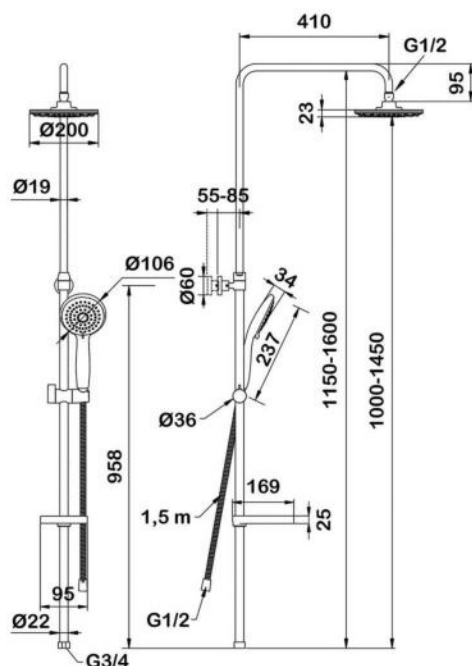

арт.5129G1 Swedbe Hermes

Семейный душ с верхним подключением и со смесителем для ванны с поворотным изливом, верхний душ $\varnothing 300$ мм, лейка $\varnothing 121$ мм, 3 режима

Цвет: серые лейки