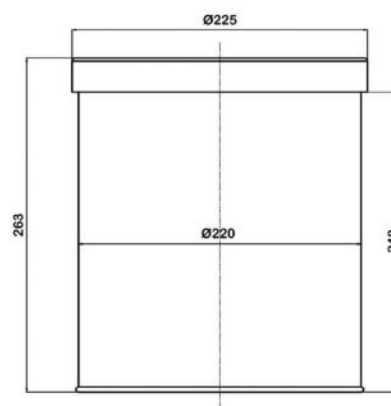

◆ арт.9816B Swedbe Attribut

Мусорное ведро с кольцом

Цвет: черный

◆ арт.9816 Swedbe Attribut

Мусорное ведро с кольцом