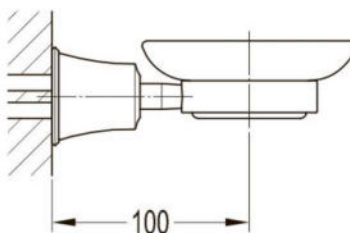

- арт.2544 Swedbe Terracotta Art
  Держатель для туалетной бумаги с полочкой