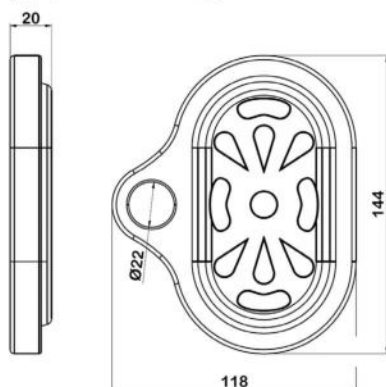

арт.5146B Swedbe Calypso

Стойка душевая с держателем для лейки
Цвет: черный

арт.5044 Swedbe Calypso

Стойка душевая с держателем для лейки

арт.5146 Swedbe Calypso

Стойка душевая с держателем для лейки

арт.5037 Swedbe Calypso