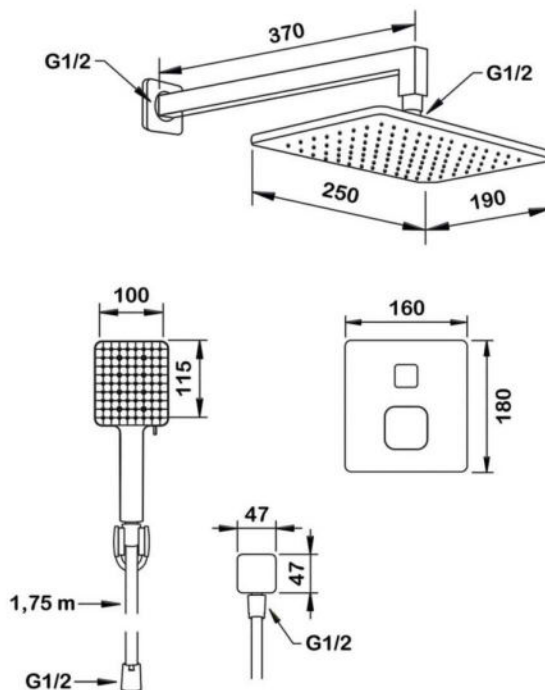

арт.5559 Swedbe Platta

Душевой комплект со встраиваемым термостатическим смесителем на 2 выхода (в монтажном боксе), верхним душем 218x218 мм и лейкой 80x97 мм (1 режим)

арт.5564B Swedbe Platta

Душевой комплект со встраиваемым термостатическим смесителем на 2 выхода (в монтажном боксе), верхним душем Ø214 мм и лейкой Ø120 мм (3 режима), шланг PVC
Цвет: черный