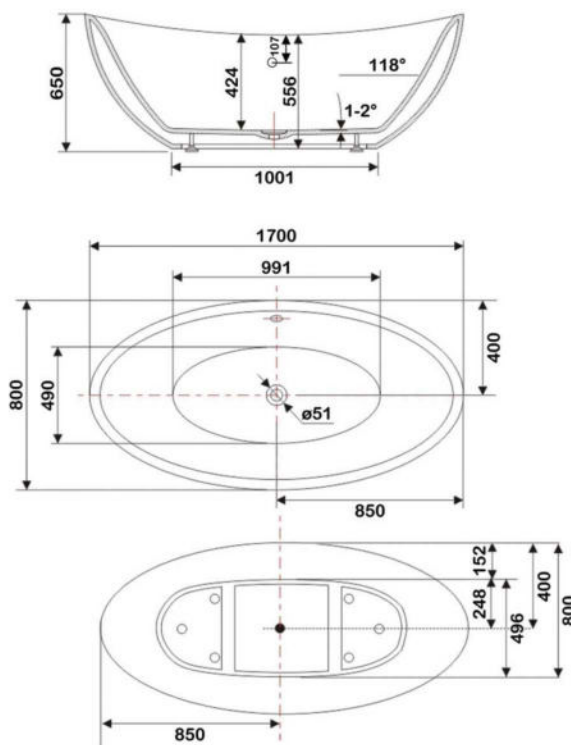

размеры: 1700x800x580 мм,
объем воды (макс.): 195 л.

● **арт.8828GO Swedbe Select**

Ванна отдельностоящая акриловая
(донный клапан и накладка перелива,
цвет: золото)

размеры: 1695x750x580 мм,
объем воды (макс.): 261 л.

арт.8842GO Swedbe Select

Ванна угловая отдельностоящая акриловая (донный клапан и накладка перелива, цвет: золото)
размеры: 1700x750x580 мм,
объем воды (макс.): 178 л.

арт.8843GO Swedbe Select

Ванна угловая отдельностоящая акриловая (донный клапан и накладка перелива, цвет: золото)
размеры: 1700x750x580 мм,
объем воды (макс.): 178 л.

VITA

арт.8800 Swedbe Vita

Ванна отдельностоящая акриловая, размеры: 1715x820x585 мм, объем воды (макс.): 228 л.

арт.8803 Swedbe Vita

Ванна отдельностоящая акриловая, размеры: 1780x800x720 мм, объем воды (макс.): 200 л.

арт.8805 Swedbe Vita
 Ванна отдельностоящая
 акриловая,
 размеры: 1700x800x650 мм,
 объем воды (макс.): 184 л.

арт.8810 Swedbe Vita
 Ванна отдельностоящая
 акриловая,
 размеры: 1890x930x550 мм,
 объем воды (макс.): 170 л.