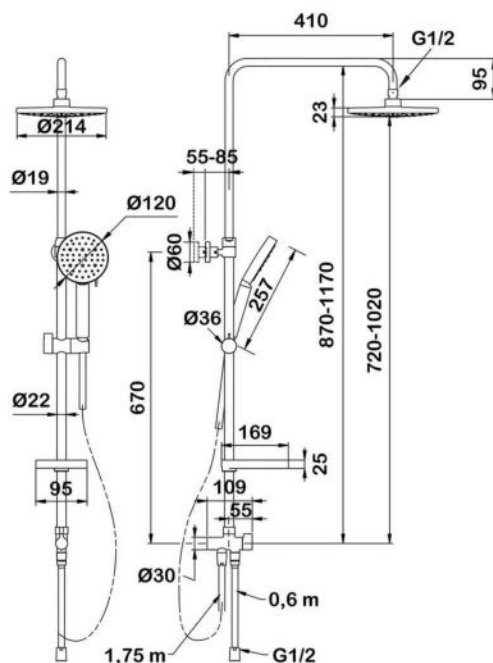

арт.5116B Swedbe Hermes

Семейный душ с верхним подключением и с термостатическим смесителем для ванны с поворотным изливом, верхний душ Ø214 мм, лейка Ø120 мм, 3 режима
Цвет: черный
Шланг: PVC