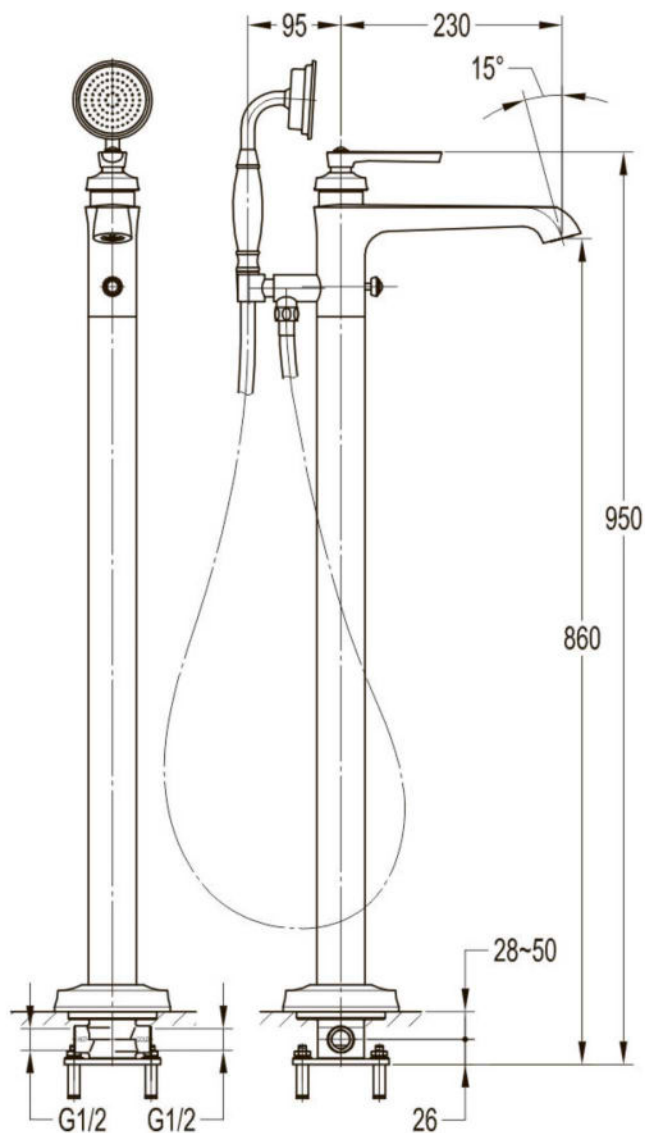

● арт.2514 Swedbe Terracotta Art

Смеситель напольный с душевой лейкой $\varnothing 82$ мм

● арт.2527 Swedbe Terracotta Art

Набор душевой, лейка $\varnothing 82$ мм