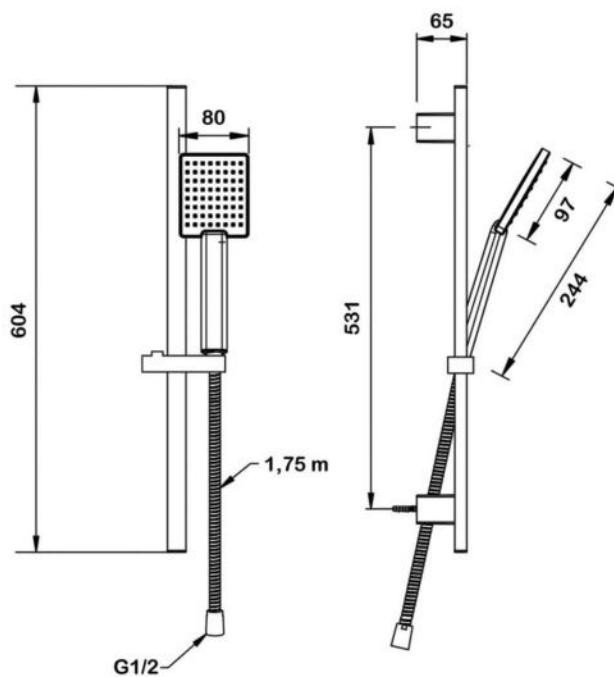

арт.5085 Swedbe Calypso

Комплект душевой, лейка 80x97 мм,
1 режим