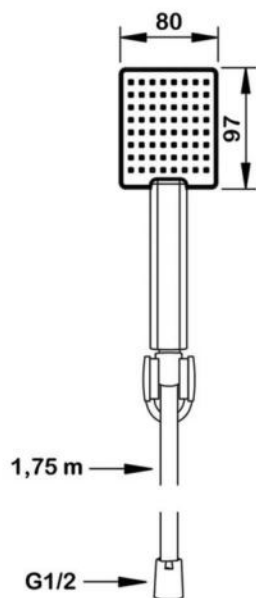

art.5550B Swedbe Platta

Душевой набор со встраиваемым смесителем на 1 выход в монтажном боксе и лейкой $\varnothing 106$ мм (5 режимов), шланг PVC
Цвет: черный