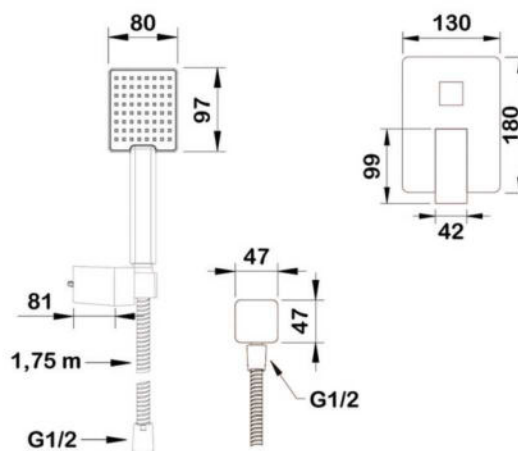

арт.5515 Swedbe Platta

Смеситель встраиваемый
подключение на 2 выхода

арт.5540 Swedbe Platta

Душевой комплект со встраиваемым
смесителем на 2 выхода, верхним душем
218x218 мм и лейкой 80x97 мм (1 режим)