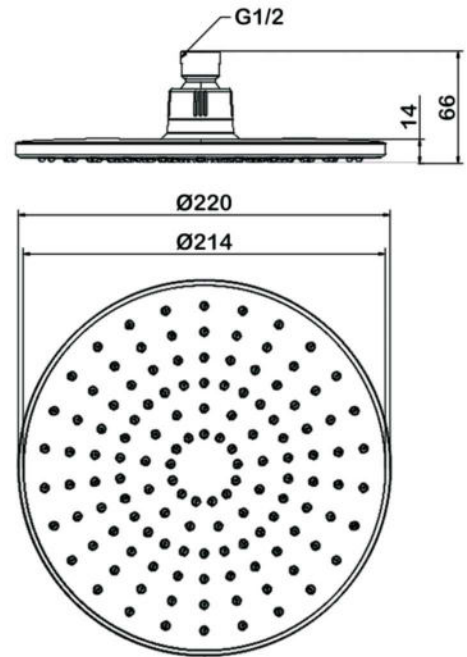

Цвет: серый

● **арт.5040 Swedbe Calypso**

Верхний душ, 218x218 мм

● **арт.5041 Swedbe Calypso**

Верхний душ, 300x190 мм

● арт.5045 Swedbe Calypso

Верхний душ, $\varnothing 220$ мм

● арт.5047 Swedbe Calypso