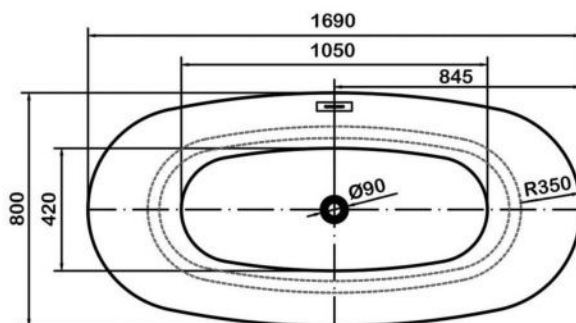

арт.8834 Swedbe Vita

Ванна отдельностоящая акриловая, размеры: 1800x800x750мм, объем воды (макс.): 210 л.

арт.8837 Swedbe Vita

Ванна отдельностоящая акриловая, размеры: 1690x800x585 мм, объем воды (макс.): 206 л.