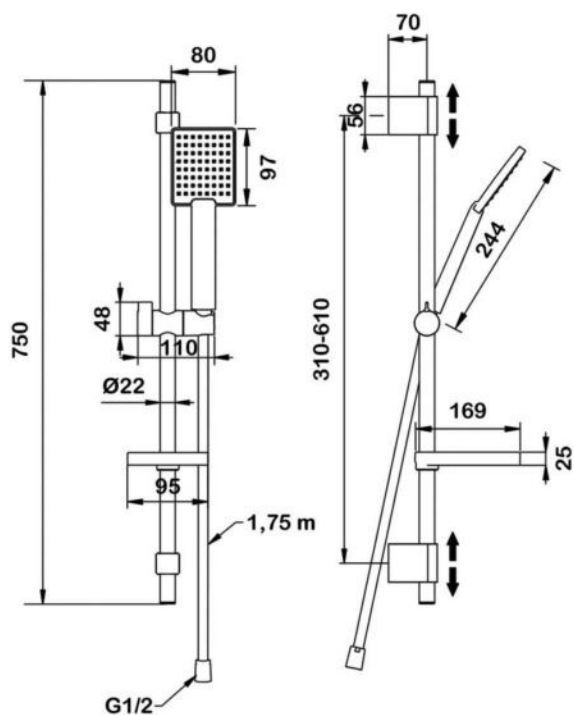

арт.5112B Swedbe Hermes

Комплект душевой, лейка 100x115 мм,
6 режимов, шланг PVC
Цвет: черный

арт.5113B Swedbe Hermes

Комплект душевой, лейка 80x97 мм,
1 режим, шланг PVC
Цвет: черный