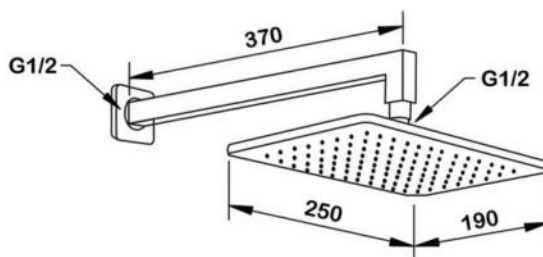

арт.5555B Swedbe Platta

Душевой комплект со встраиваемым смесителем на 2 выхода (в монтажном боксе), верхним душем 190x250 мм и лейкой 100x115 мм (6 режимов), шланг PVC
Цвет: черный