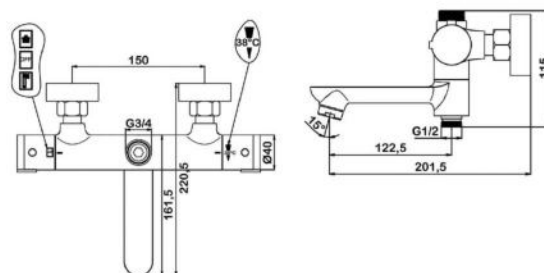

арт.5115B Swedbe Hermes

Семейный душ с нижним подключением и с термостатическим смесителем для ванны с поворотным изливом, верхний душ 250x190 мм, лейка 100x115 мм, 6 режимов

Цвет: черный

Шланг: PVC

арт.5117B Swedbe Hermes

Семейный душ с верхним подключением и с термостатическим смесителем для ванны с поворотным изливом, верхний душ 250x190 мм, лейка 100x115 мм, 6 режимов

Цвет: черный

Шланг: PVC