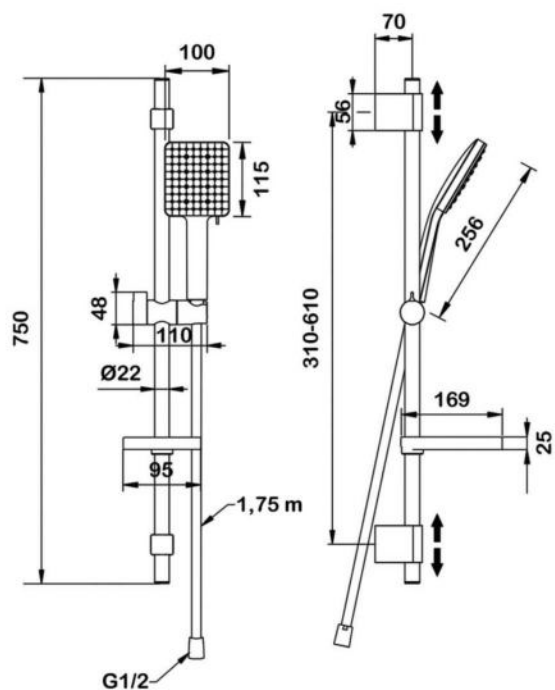

Комплект душевой, лейка 100x115 мм,

6 режимов, шланг PVC

Цвет: черный

арт.5109B Swedbe Hermes

Комплект душевой, лейка 80x97 мм,

1 режим, шланг PVC

Цвет: черный

арт.5112B Swedbe Hermes