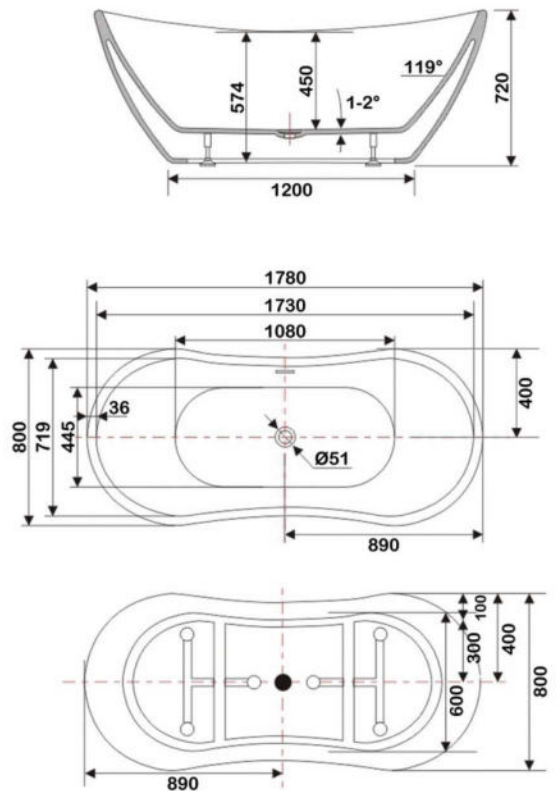

арт.8803GO Swedbe Select

Ванна отдельностоящая акриловая (донный клапан и накладка перелива, цвет: золото)
размеры: 1780x800x720 мм,
объем воды (макс.): 200 л.

● **арт.8815GO Swedbe Select**

Ванна отдельностоящая акриловая
(донный клапан и накладка перелива,
цвет: золото)

размеры: 1700x800x580 мм,
объем воды (макс.): 195 л.

● **арт.8828GO Swedbe Select**

Ванна отдельностоящая акриловая
(донный клапан и накладка перелива,
цвет: золото)

размеры: 1695x750x580 мм,
объем воды (макс.): 261 л.

арт.8842GO Swedbe Select

Ванна угловая отдельностоящая акриловая (донный клапан и накладка перелива, цвет: золото)
размеры: 1700x750x580 мм,
объем воды (макс.): 178 л.

арт.8843GO Swedbe Select

Ванна угловая отдельностоящая акриловая (донный клапан и накладка перелива, цвет: золото)
размеры: 1700x750x580 мм,
объем воды (макс.): 178 л.

VITA

арт.8800 Swedbe Vita

Ванна отдельностоящая акриловая, размеры: 1715x820x585 мм, объем воды (макс.): 228 л.

арт.8803 Swedbe Vita

Ванна отдельностоящая акриловая, размеры: 1780x800x720 мм, объем воды (макс.): 200 л.