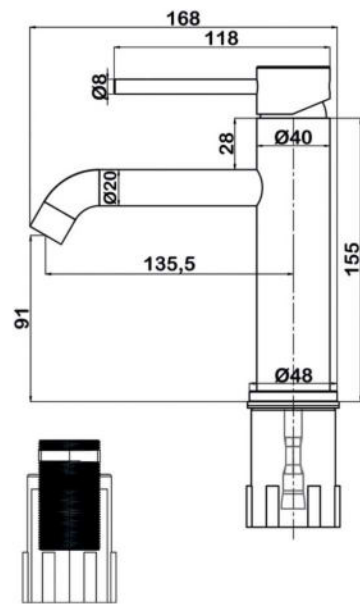

арт.2710GO Swedbe Select

Смеситель для раковины

Цвет: золото

арт.2712GO Swedbe Select

Смеситель для раковины

Цвет: золото