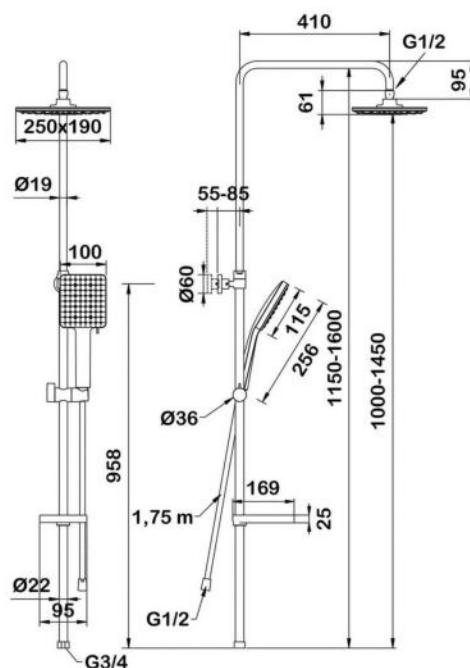

арт.9092 Swedbe Hermes
Семейный душ с верхним подключением и с термостатическим смесителем для ванны с поворотным изливом, верхний душ 250x190 мм, лейка 100x115 мм, 6 режимов

арт.9094B Swedbe Hermes
Семейный душ с верхним подключением и с термостатическим смесителем для ванны с поворотным изливом, верхний душ 250x190 мм, лейка 100x115 мм, 6 режимов
Цвет: черный
Шланг: PVC