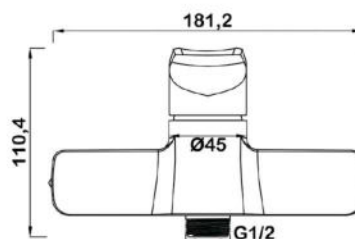

- арт. 1620 Swedbe Venado
  Смеситель для душа