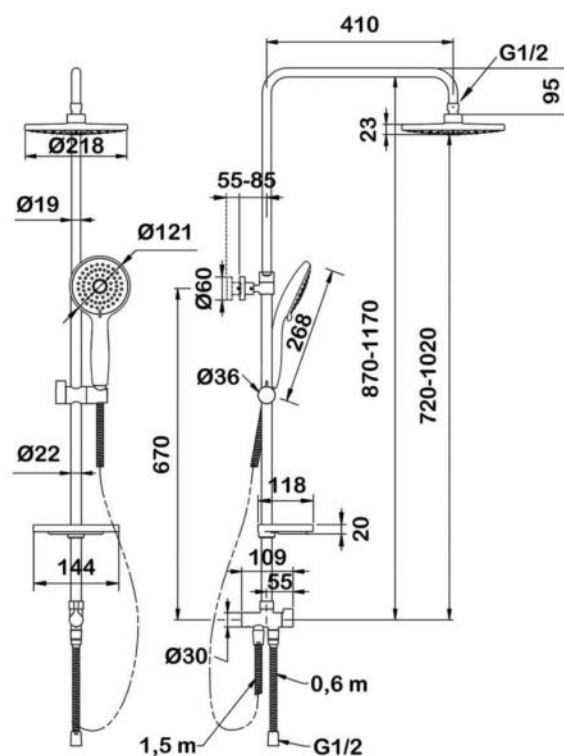

● **арт.5101 Swedbe Calypso**

Семейный душ с нижним подключением, верхний душ $\varnothing 300$ мм, лейка $\varnothing 121$ мм, 3 режима

● **арт.5101G1 Swedbe Calypso**

Семейный душ с нижним подключением, верхний душ $\varnothing 300$ мм, лейка $\varnothing 121$ мм, 3 режима
Цвет: серый лейки