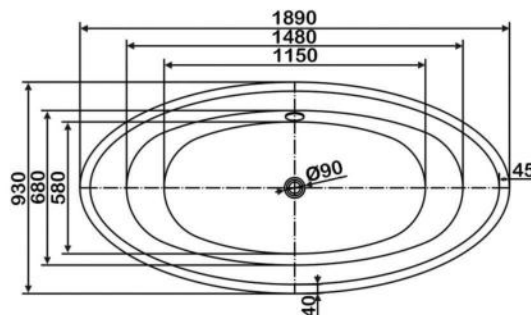

арт.8810 Swedbe Vita
Ванна отдельностоящая
акриловая,
размеры: 1890x930x550 мм,
объем воды (макс.): 170 л.