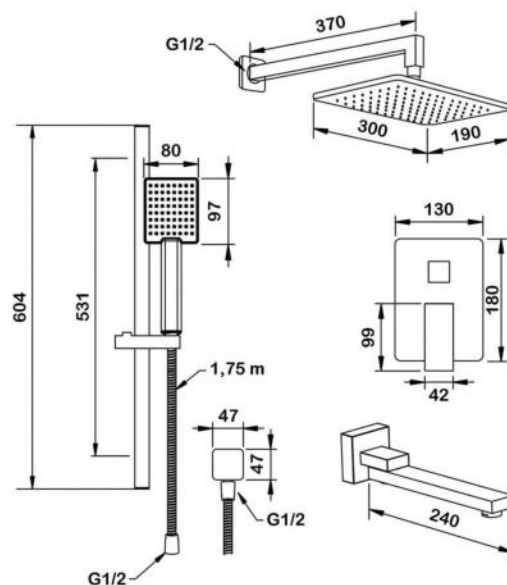

арт.5520 Swedbe Platta
Смеситель встраиваемый
подключение на 3 выхода
в монтажном боксе

арт.5545 Swedbe Platta

Душевой комплект со встраиваемым
смесителем на 3 выхода (в монтажном боксе), верхним душем
300x190 мм, лейкой 80x97 мм (1 режим) и поворотным изливом

арт.5546 Swedbe Platta

Душевой комплект со встраиваемым
смесителем на 3 выхода (в монтажном боксе), верхним душем
218x218 мм, лейкой 36x221 мм (1 режим) и поворотным изливом