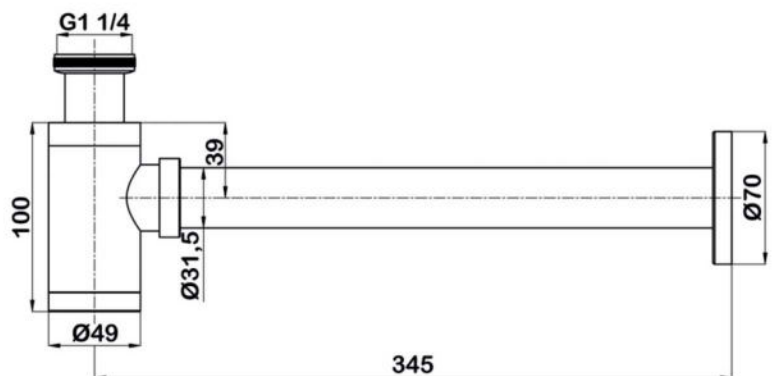

арт.0005GO Swedbe Select

Донный клапан

Цвет: золото

арт.0006GO Swedbe Select

Сифон

Цвет: золото