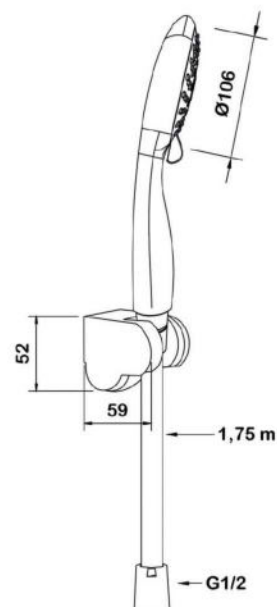

- **арт.5133B Swedbe Hermes**
  Набор душевой, лейка $\varnothing 120$ мм,
  3 режима, шланг PVC
  Цвет: черный

- **арт.5134B Swedbe Hermes**
  Набор душевой, лейка 100x115 мм,
  6 режимов, шланг PVC
  Цвет: черный

- **арт.5135B Swedbe Hermes**
  Набор душевой, лейка $\varnothing 106$ мм,
  5 режимов, шланг PVC
  Цвет: черный