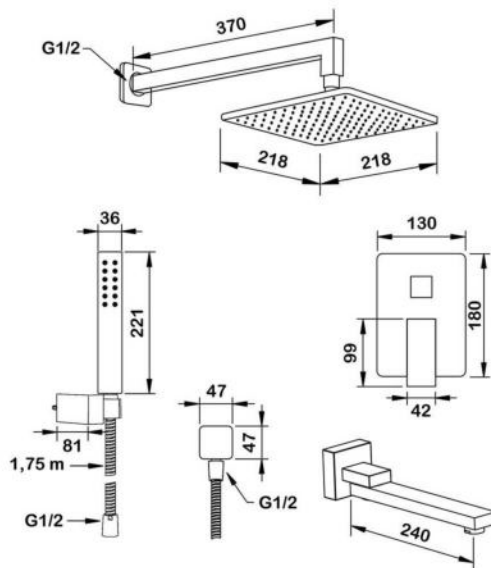

арт.5545 Swedbe Platta

Душевой комплект со встраиваемым
смесителем на 3 выхода (в монтажном боксе), верхним душем
300x190 мм, лейкой 80x97 мм (1 режим) и поворотным изливом