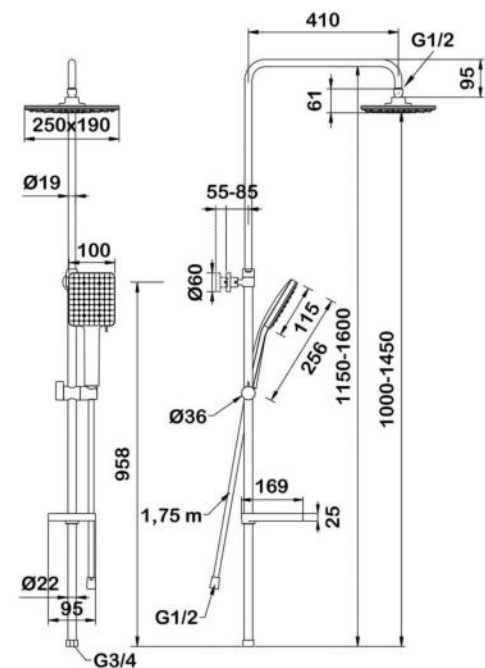

арт.5115B Swedbe Hermes

Семейный душ с нижним подключением и с термостатическим смесителем для ванны с поворотным изливом, верхний душ 250x190 мм, лейка 100x115 мм, 6 режимов

Цвет: черный

Шланг: PVC

арт.5117B Swedbe Hermes

Семейный душ с верхним подключением и с термостатическим смесителем для ванны с поворотным изливом, верхний душ 250x190 мм, лейка 100x115 мм, 6 режимов

Цвет: черный

Шланг: PVC