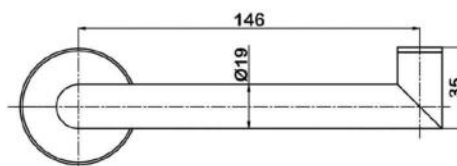

● **арт.9806 Swedbe Attribut**
Подвесной держатель для
запасного рулона туалетной бумаги