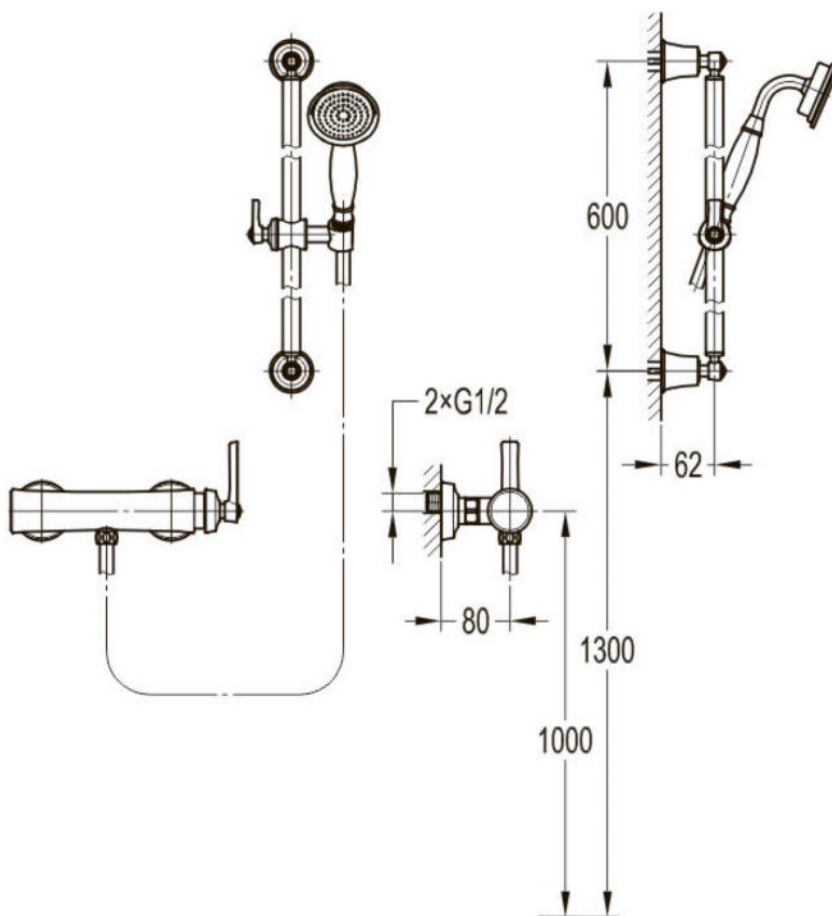

Смеситель напольный с душевой лейкой $\varnothing 82$ мм

● арт.2527 Swedbe Terracotta Art

Набор душевой, лейка $\varnothing 82$ мм

● арт.2533 Swedbe Terracotta Art
Комплект душевой, лейка $\varnothing 82$ мм