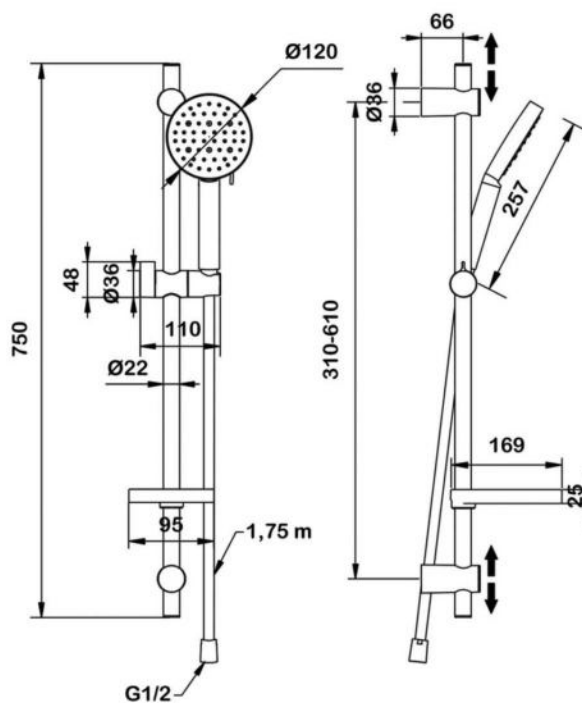

арт. 5107B Swedbe Hermes

Комплект душевой, лейка $\varnothing 120$ мм,
3 режима, шланг PVC
Цвет: черный