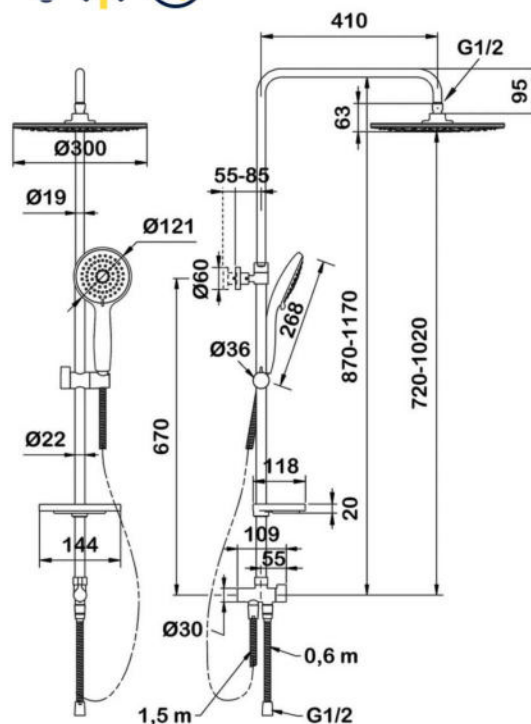

● **арт.5007 Swedbe Calypso**

Семейный душ с нижним подключением, верхний душ $\varnothing 218$ мм, лейка $\varnothing 121$ мм, 3 режима

● **арт.5101 Swedbe Calypso**

Семейный душ с нижним подключением, верхний душ $\varnothing 300$ мм, лейка $\varnothing 121$ мм, 3 режима

● **арт.5101G1 Swedbe Calypso**

Семейный душ с нижним подключением, верхний душ $\varnothing 300$ мм, лейка $\varnothing 121$ мм, 3 режима
Цвет: серый лейки