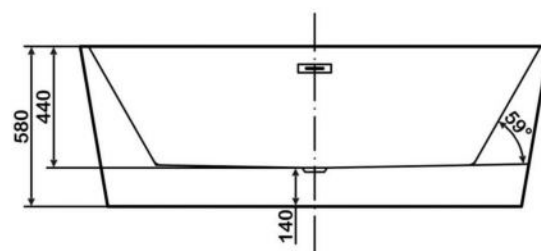

◆ арт.8818CH Swedbe Vita

Ванна отдельностоящая акриловая, размеры: 1760x720x770 мм, объем воды (макс.): 164 л.

◆ арт.8819CH Swedbe Vita

Ванна отдельностоящая акриловая, размеры: 1750x760x750 мм, объем воды (макс.): 162 л.

арт.8820 Swedbe Vita

Ванна отдельностоящая акриловая, размеры: 1700x720x820 мм, объем воды (макс.): 201 л.

арт.8824 Swedbe Vita

Ванна отдельностоящая акриловая, размеры: 1695x800x580 мм, объем воды (макс.): 208 л.

◆ арт.8826 Swedbe Vita

Ванна отдельностоящая
акриловая,
размеры: 1700x800x580 мм,
объем воды (макс.): 285 л.

◆ арт.8828 Swedbe Vita

Ванна отдельностоящая
акриловая,
размеры: 1695x750x580 мм,
объем воды (макс.): 261 л.