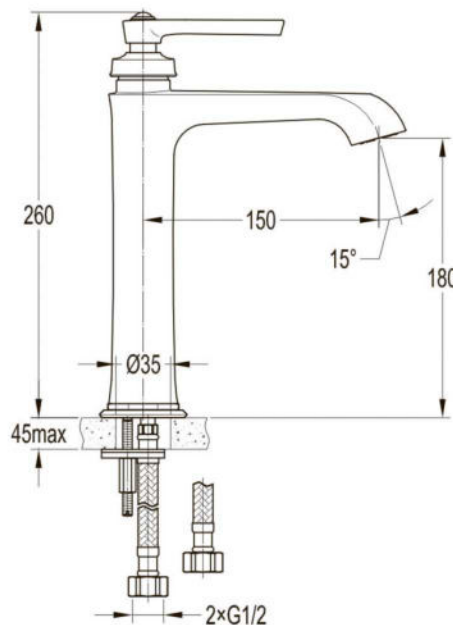

● арт.2503 Swedbe Terracotta Art
Смеситель для раковины
на 3 отверстия