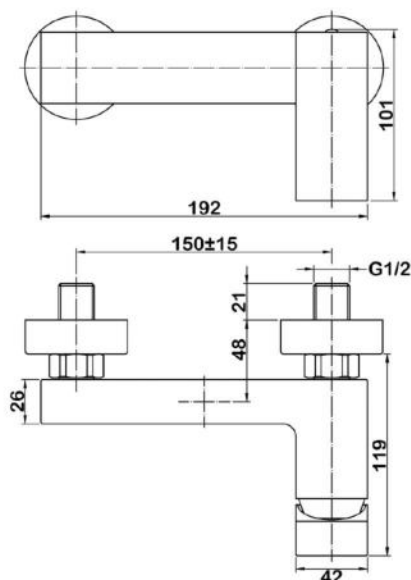

● арт.2430 Swedbe Velo
Смеситель для ванны