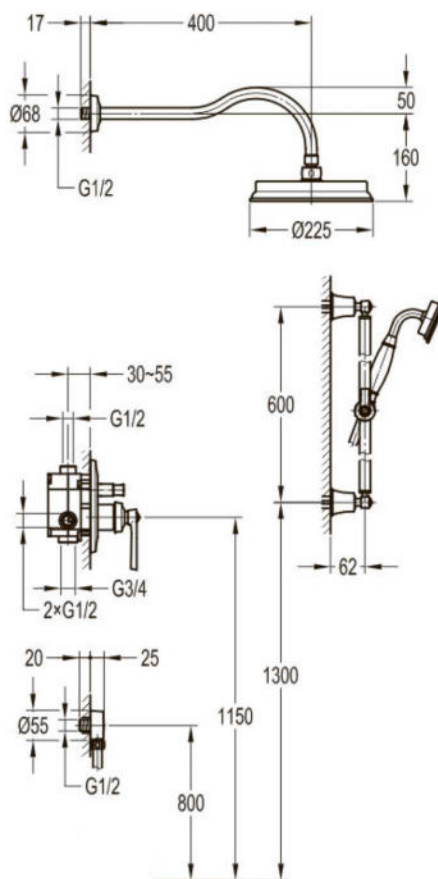

арт.2516 Swedbe Terracotta Art
Семейный душ со смесителем
встраиваемый, верхний душ $\varnothing 225$ мм,
лейка $\varnothing 82$ мм