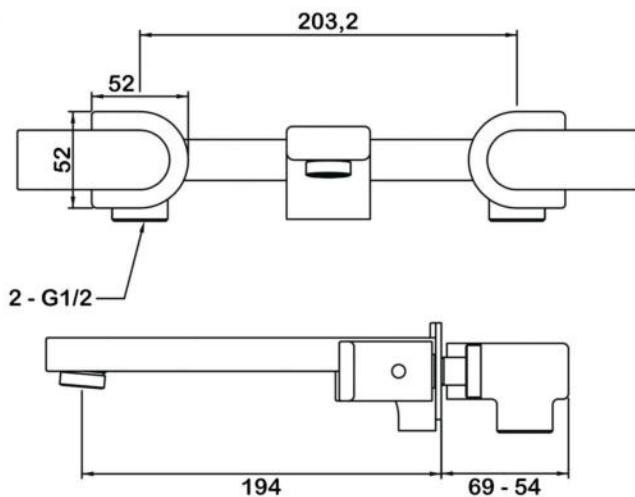

- арт.5516 Swedbe Platta**
 Смеситель встраиваемый
 подключение на 1 выход

- арт.526 Swedbe Platta**
 Гигиеническая лейка со встраиваемым
 смесителем на 1 выход

- арт.5534 Swedbe Platta**
 Душевой набор со встраиваемым
 смесителем на 1 выход и
 лейкой 80x97 мм (1 режим)