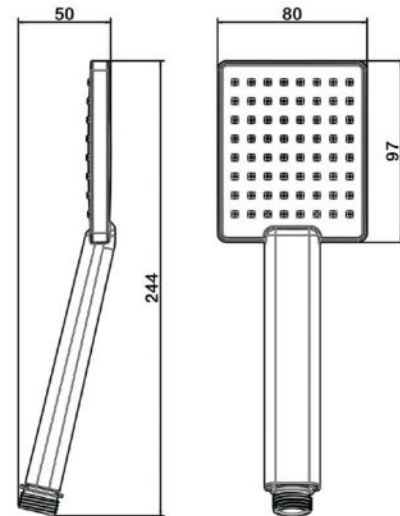

- **арт.5042 Swedbe Calypso**
  Лейка душевая, 80x97 мм,
  1 режим

- **арт.5123B Swedbe Hermes**
  Лейка душевая, 80x97 мм,
  1 режим
  Цвет: черный

- **арт.5049 Swedbe Calypso**
  Лейка душевая, $\varnothing 101$ мм,
  3 режима