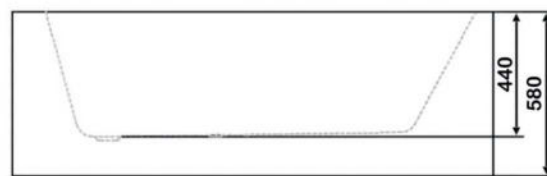

размеры: 1700x800x580 мм,
объем воды (макс.): 195 л.

● **арт.8828GO Swedbe Select**

Ванна отдельностоящая акриловая
(донный клапан и накладка перелива,
цвет: золото)

размеры: 1695x750x580 мм,
объем воды (макс.): 261 л.