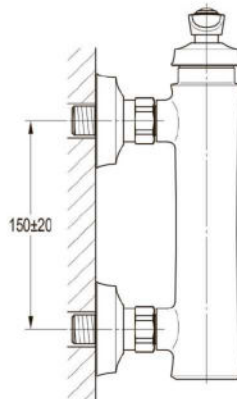

● арт.2505 Swedbe Terracotta Art
Смеситель для биде