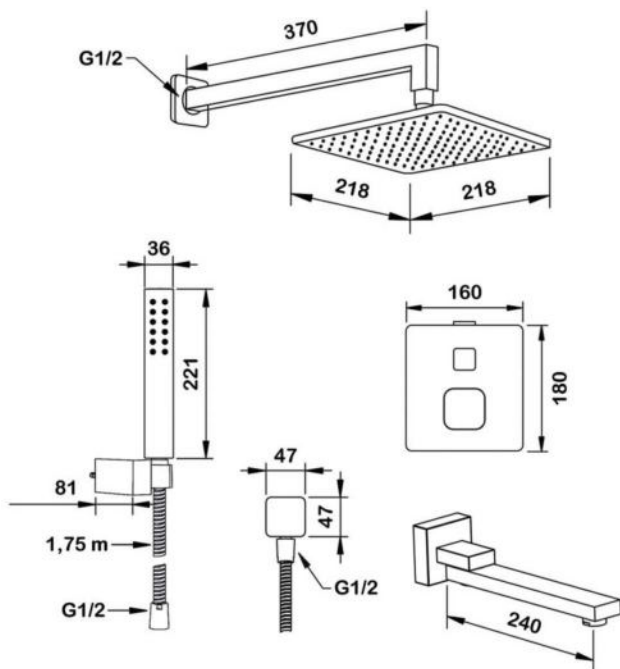

арт.5563 Swedbe Platta

Душевой комплект со встраиваемым термостатическим смесителем на 3 выхода (в монтажном боксе), верхним душем 218x218 мм, лейкой 36x221 мм (1 режим) и поворотным изливом

арт.5567 Swedbe Platta

Смеситель встраиваемый с гигиеническим душем

арт.5567B Swedbe Platta

Смеситель встраиваемый с гигиеническим душем, шланг PVC
Цвет: черный