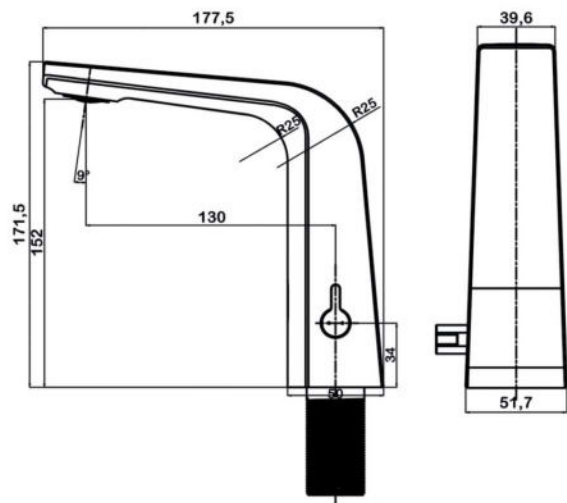

● **apt.2715GO Swedbe Select**

Высокий смеситель для раковины

Цвет: золото