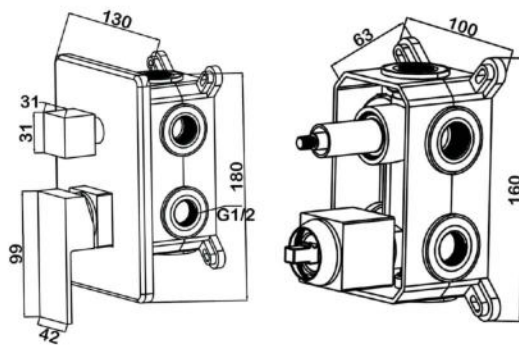

арт.5520 Swedbe Platta
Смеситель встраиваемый
подключение на 3 выхода
в монтажном боксе

арт.5545 Swedbe Platta

Душевой комплект со встраиваемым
смесителем на 3 выхода (в монтажном боксе), верхним душем
300x190 мм, лейкой 80x97 мм (1 режим) и поворотным изливом

арт.5546 Swedbe Platta

Душевой комплект со встраиваемым
смесителем на 3 выхода (в монтажном боксе), верхним душем
218x218 мм, лейкой 36x221 мм (1 режим) и поворотным изливом