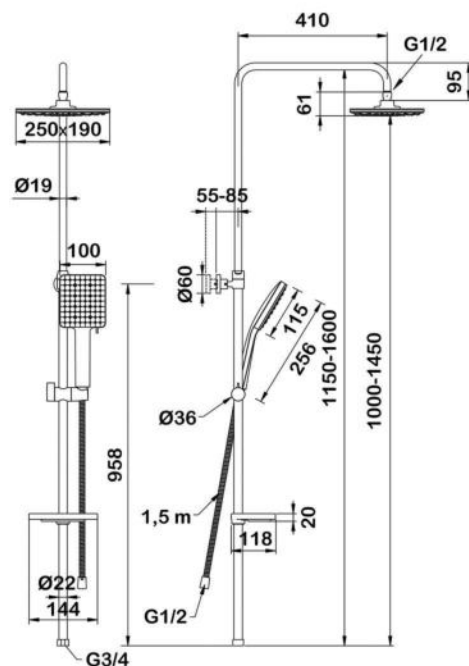

арт.9094B Swedbe Hermes
Семейный душ с верхним подключением и с термостатическим смесителем для ванны с поворотным изливом, верхний душ 250x190 мм, лейка 100x115 мм, 6 режимов
Цвет: черный
Шланг: PVC