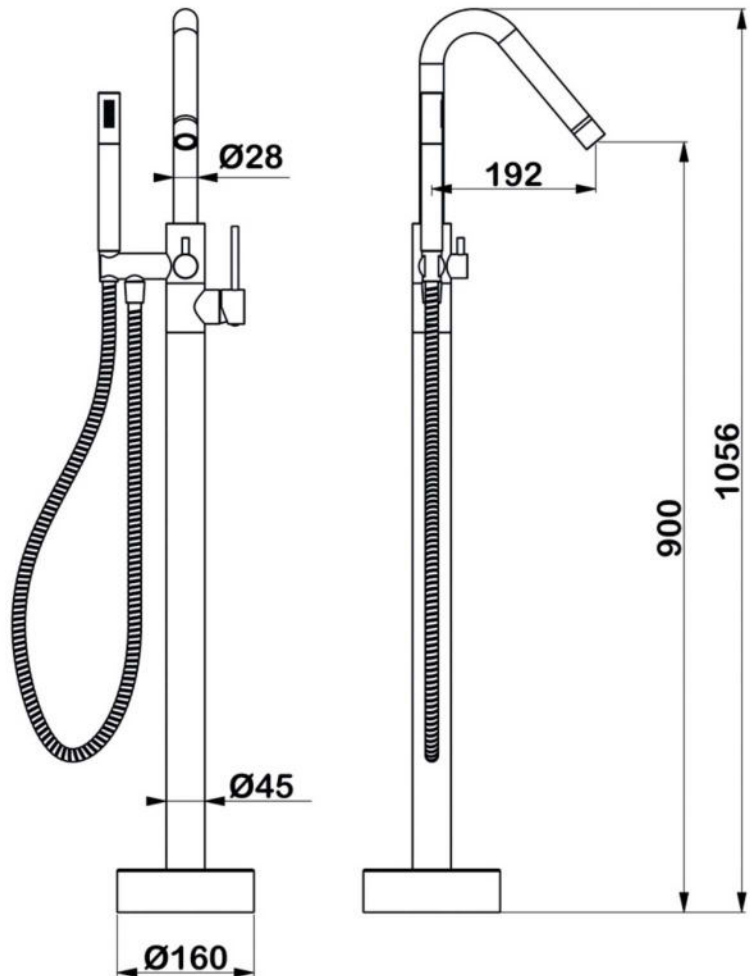

размеры: 1700x800x580 мм,
объем воды (макс.): 195 л.

● **арт.8828GO Swedbe Select**

Ванна отдельностоящая акриловая
(донный клапан и накладка перелива,
цвет: золото)

размеры: 1695x750x580 мм,
объем воды (макс.): 261 л.

арт.8842GO Swedbe Select

Ванна угловая отдельностоящая акриловая (донный клапан и накладка перелива, цвет: золото)
размеры: 1700x750x580 мм,
объем воды (макс.): 178 л.

арт.8843GO Swedbe Select

Ванна угловая отдельностоящая акриловая (донный клапан и накладка перелива, цвет: золото)
размеры: 1700x750x580 мм,
объем воды (макс.): 178 л.