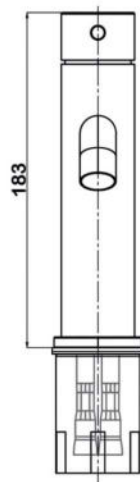

арт.2710GO Swedbe Select

Смеситель для раковины

Цвет: золото

арт.2712GO Swedbe Select

Смеситель для раковины

Цвет: золото