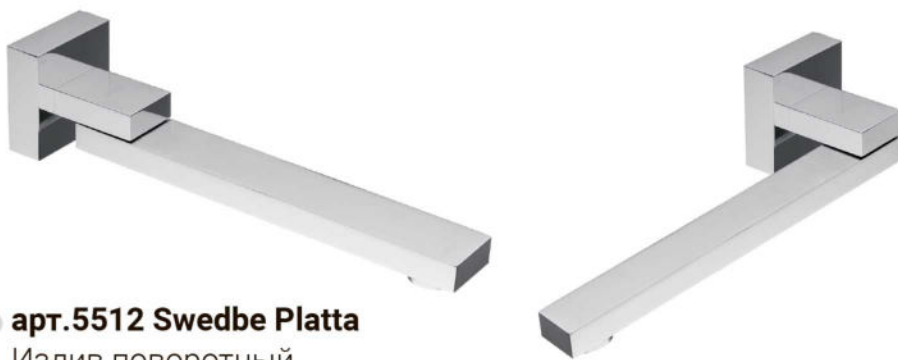

арт.5512 Swedbe Platta

Излив поворотный
встраиваемый