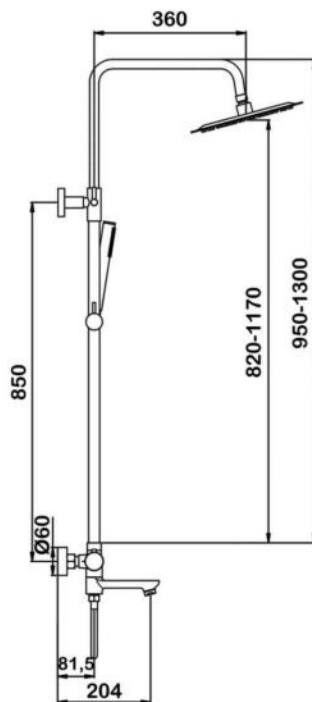

арт.2790GO Swedbe Select

Семейный душ с верхним подключением и термостатическим смесителем для ванны с поворотным изливом, верхний душ $\varnothing 300$ мм
Цвет: золото

арт.2791GO Swedbe Select

Семейный душ с верхним подключением и термостатическим смесителем для душа, верхний душ $\varnothing 300$ мм
Цвет: золото