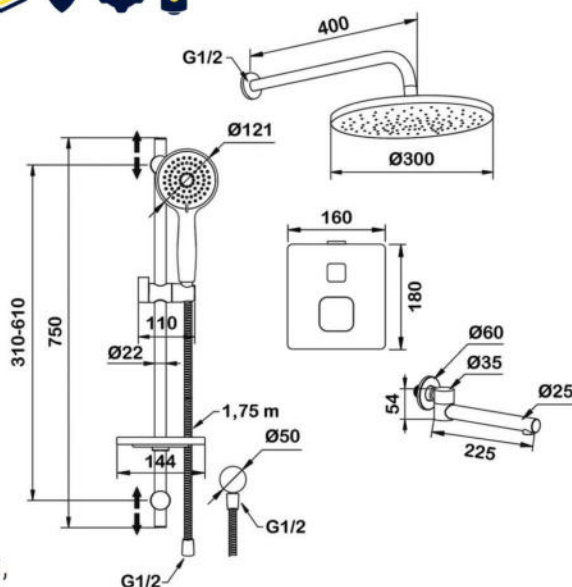

арт.5560G1 Swedbe Platta

Душевой комплект со встраиваемым термостатическим смесителем на 3 выхода (в монтажном боксе), верхним душем $\varnothing 300$ мм, лейкой $\varnothing 121$ мм (3 режима) и поворотным изливом
Цвет: серые лейки