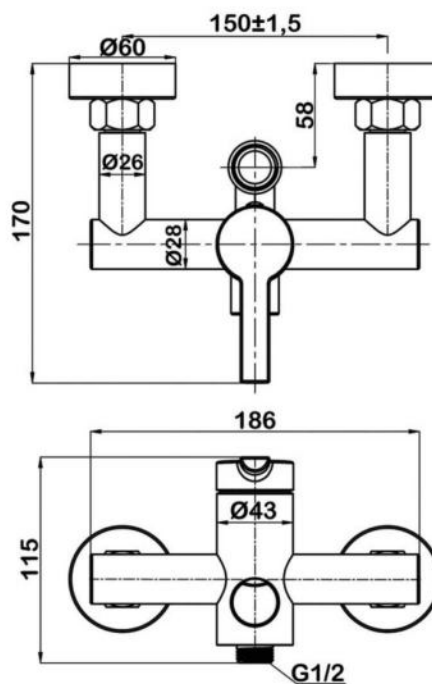

арт. 1020 Swedbe Diana

Смеситель для душа