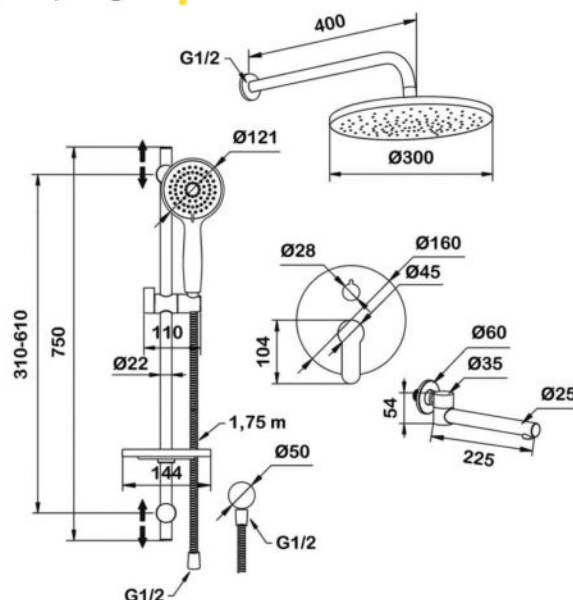

- **арт.5542 Swedbe Platta**

Душевой комплект со встраиваемым смесителем на 3 выхода (в монтажном боксе), верхним душем $\varnothing 300$ мм, лейкой $\varnothing 121$ мм (3 режима) и поворотным изливом