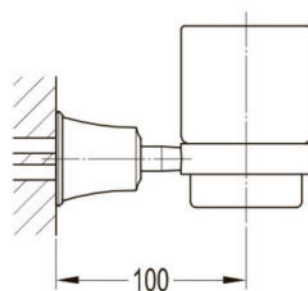

- арт.2542 Swedbe Terracotta Art
  Подвесная мыльница с держателем