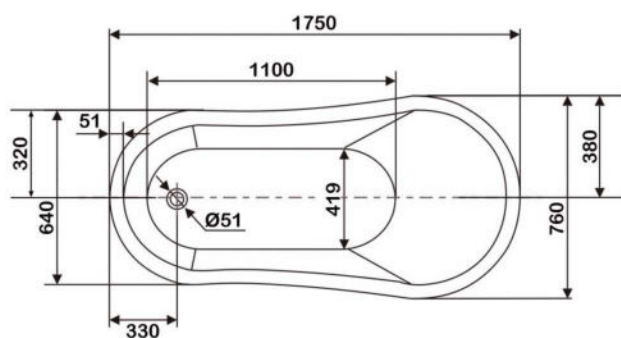

арт.8805 Swedbe Vita
 Ванна отдельностоящая
 акриловая,
 размеры: 1700x800x650 мм,
 объем воды (макс.): 184 л.

арт.8810 Swedbe Vita
 Ванна отдельностоящая
 акриловая,
 размеры: 1890x930x550 мм,
 объем воды (макс.): 170 л.

арт.8812 Swedbe Vita

Ванна отдельностоящая акриловая, размеры: 1700x800x580 мм, объем воды (макс.): 202 л.

арт.8815 Swedbe Vita

Ванна отдельностоящая акриловая, размеры: 1700x800x580 мм, объем воды (макс.): 195 л.

◆ арт.8818CH Swedbe Vita

Ванна отдельностоящая акриловая, размеры: 1760x720x770 мм, объем воды (макс.): 164 л.

◆ арт.8819CH Swedbe Vita

Ванна отдельностоящая акриловая, размеры: 1750x760x750 мм, объем воды (макс.): 162 л.