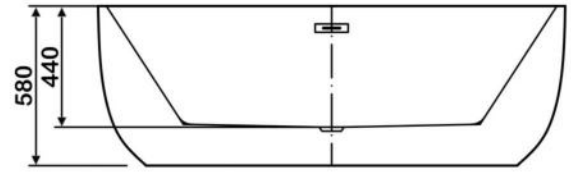

арт.8803GO Swedbe Select

Ванна отдельностоящая акриловая (донный клапан и накладка перелива, цвет: золото)
размеры: 1780x800x720 мм,
объем воды (макс.): 200 л.

● **арт.8815GO Swedbe Select**

Ванна отдельностоящая акриловая
(донный клапан и накладка перелива,
цвет: золото)

размеры: 1700x800x580 мм,
объем воды (макс.): 195 л.

● **арт.8828GO Swedbe Select**

Ванна отдельностоящая акриловая
(донный клапан и накладка перелива,
цвет: золото)

размеры: 1695x750x580 мм,
объем воды (макс.): 261 л.