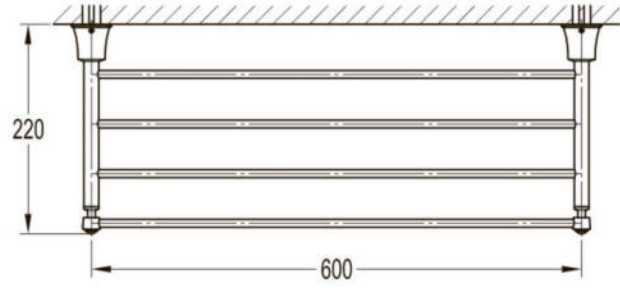

арт.2537 Swedbe Terracotta Art
Полотенцедержатель одинарный