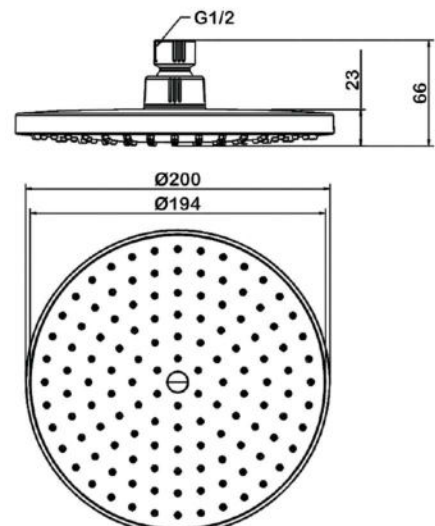

● арт.5045 Swedbe Calypso

Верхний душ, $\varnothing 220$ мм

● арт.5047 Swedbe Calypso

Верхний душ
с 3D дизайном, $\varnothing 218$ мм

● арт.5048 Swedbe Calypso

Верхний душ, $\varnothing 200$ мм