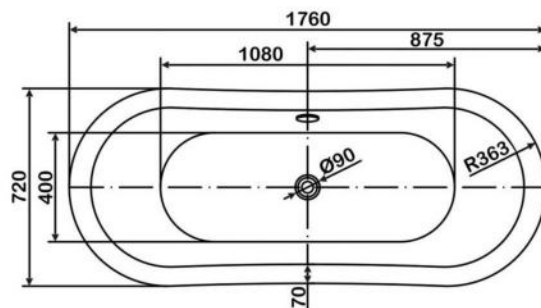

арт.8812 Swedbe Vita

Ванна отдельностоящая акриловая, размеры: 1700x800x580 мм, объем воды (макс.): 202 л.

арт.8815 Swedbe Vita

Ванна отдельностоящая акриловая, размеры: 1700x800x580 мм, объем воды (макс.): 195 л.