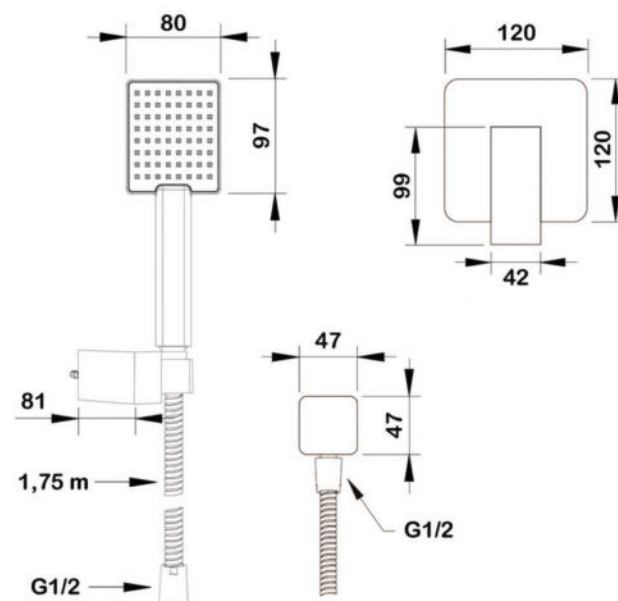

- арт.5516 Swedbe Platta**
 Смеситель встраиваемый
 подключение на 1 выход

- арт.526 Swedbe Platta**
 Гигиеническая лейка со встраиваемым
 смесителем на 1 выход

- арт.5534 Swedbe Platta**
 Душевой набор со встраиваемым
 смесителем на 1 выход и
 лейкой 80x97 мм (1 режим)