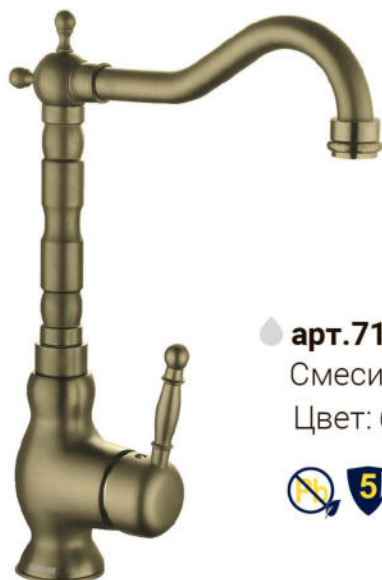

● арт.7143 Swedbe Selene

Смеситель для кухни
Цвет: бронза