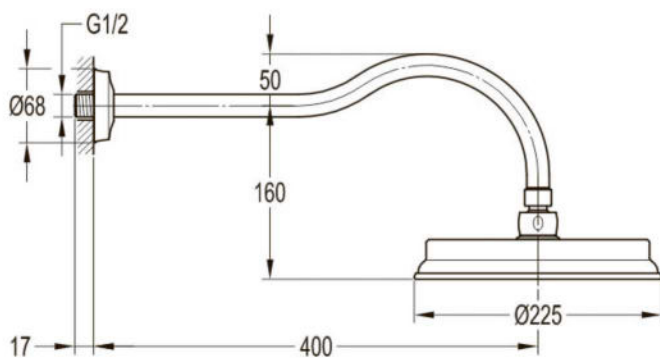

арт.2528 Swedbe Terracotta Art
Настенный держатель
для душевой лейки