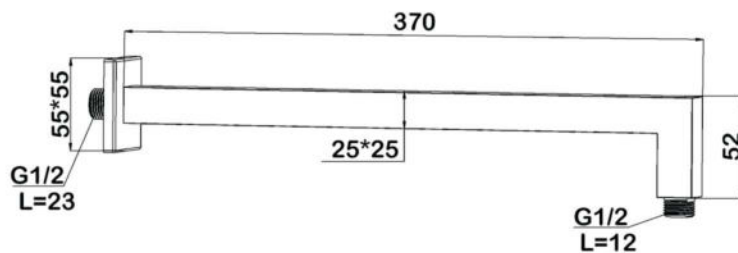

● арт.5509B Swedbe Platta
Держатель для верхнего душа встраиваемый
Цвет: черный