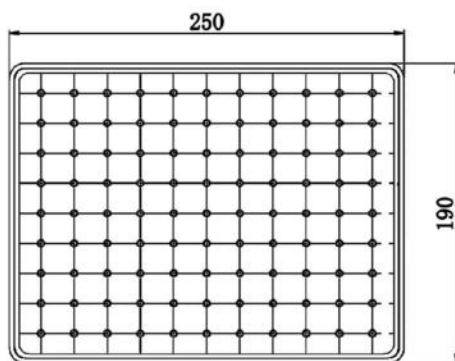

Верхний душ
с 3D дизайном, $\varnothing 218$ мм

● арт.5048 Swedbe Calypso

Верхний душ, $\varnothing 200$ мм

● **арт.5056 Swedbe Calypso**
Верхний душ с 3D дизайном,
250x190 мм

● **арт.5121B Swedbe Hermes**
Верхний душ с 3D дизайном,
250x190 мм, режим Pulse
Цвет: черный