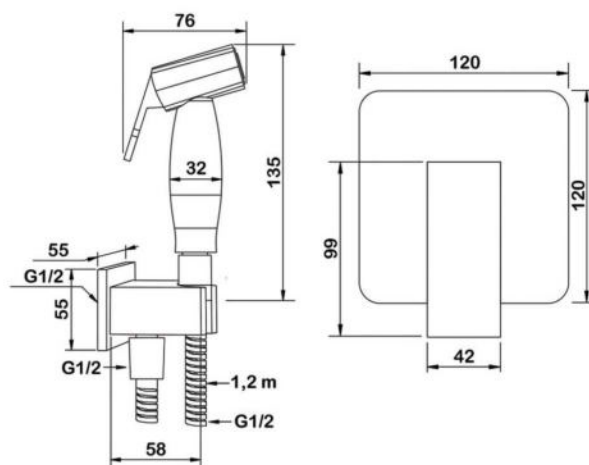

- арт.5516 Swedbe Platta**
 Смеситель встраиваемый
 подключение на 1 выход

- арт.526 Swedbe Platta**
 Гигиеническая лейка со встраиваемым
 смесителем на 1 выход

- арт.5534 Swedbe Platta**
 Душевой набор со встраиваемым
 смесителем на 1 выход и
 лейкой 80x97 мм (1 режим)