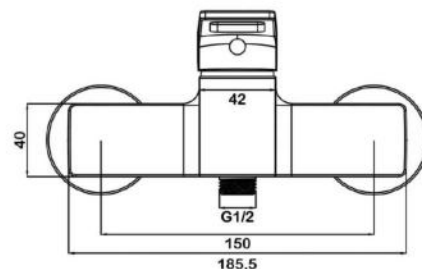

арт.2030 Swedbe Kronos
Смеситель для ванны