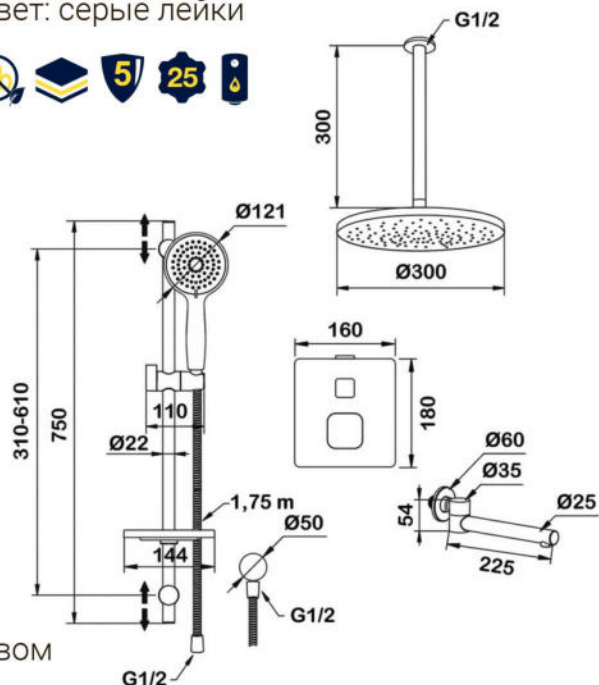

apt.5561G1 Swedbe Platta

Душевой комплект со встраиваемым термостатическим смесителем на 3 выхода (в монтажном боксе), верхним душем $\varnothing 300$ мм, лейкой $\varnothing 121$ мм (3 режима) и поворотным изливом
Цвет: серые лейки

apt.5561 Swedbe Platta

Душевой комплект со встраиваемым термостатическим смесителем на 3 выхода (в монтажном боксе), верхним душем $\varnothing 300$ мм, лейкой $\varnothing 121$ мм (3 режима) и поворотным изливом

apt.5562 Swedbe Platta

Душевой комплект со встраиваемым термостатическим смесителем на 3 выхода (в монтажном боксе), верхним душем 300x190 мм, лейкой 80x97 мм (1 режим) и поворотным изливом