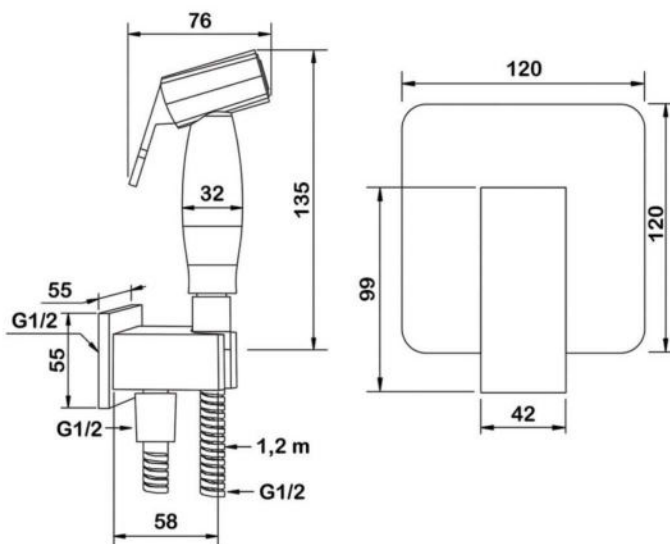

● **арт.5527 Swedbe Platta**
Гигиеническая лейка со встраиваемым
смесителем на 1 выход в монтажном боксе