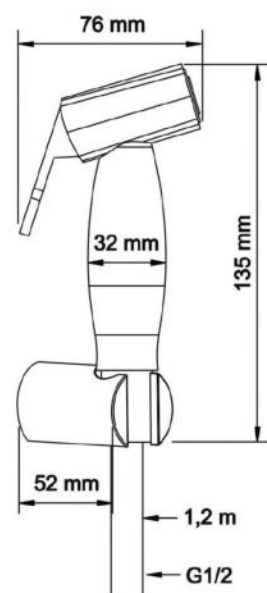

● **арт.5013 Swedbe Calypso**

Комплект душевой
с магнитным держателем,
лейка $\varnothing 140$ мм, 3 режима

● **арт.5009 Swedbe Harmony**

Набор душевой, лейка $\varnothing 106$ мм,
5 режимов

● **арт.5088 Swedbe Calypso**
 Набор душевой, лейка $\varnothing 121$ мм,
 3 режима