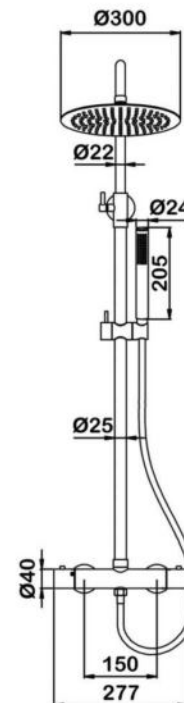

арт.2790GO Swedbe Select

Семейный душ с верхним подключением и термостатическим смесителем для ванны с поворотным изливом, верхний душ $\varnothing 300$ мм
Цвет: золото