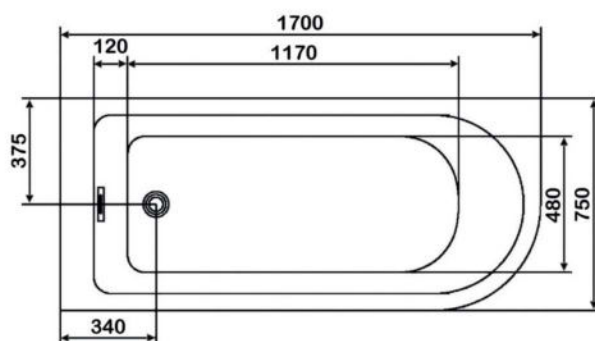

размеры: 1700x800x580 мм,
объем воды (макс.): 195 л.

● **арт.8828GO Swedbe Select**

Ванна отдельностоящая акриловая
(донный клапан и накладка перелива,
цвет: золото)

размеры: 1695x750x580 мм,
объем воды (макс.): 261 л.