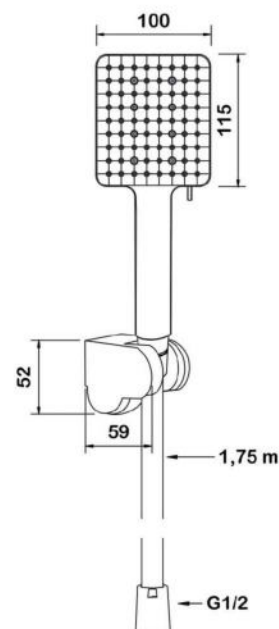

- **арт.5135B Swedbe Hermes**
  Набор душевой, лейка $\varnothing 106$ мм,
  5 режимов, шланг PVC
  Цвет: черный