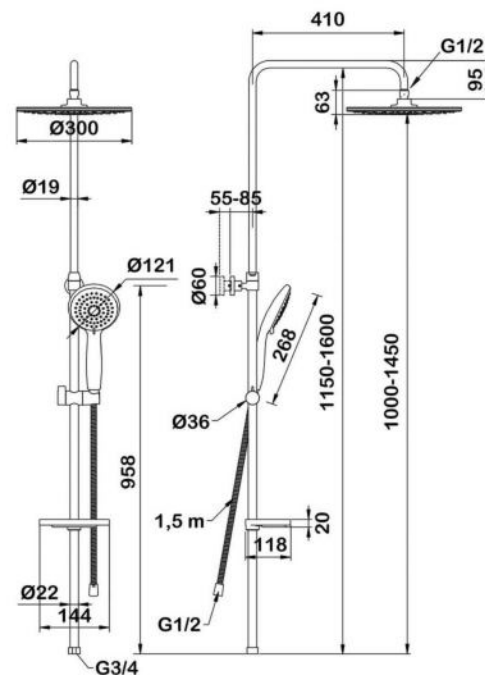

арт.5145 Swedbe Hermes

Семейный душ с верхним подключением и со смесителем для ванны с поворотным изливом, верхний душ $\varnothing 200$ мм, лейка $\varnothing 106$ мм, 5 режимов

арт.5129G1 Swedbe Hermes

Семейный душ с верхним подключением и со смесителем для ванны с поворотным изливом, верхний душ $\varnothing 300$ мм, лейка $\varnothing 121$ мм, 3 режима

Цвет: серые лейки