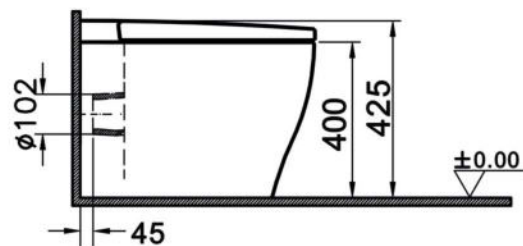

SMART

арт.0500 Swedbe Smart
Электронный унитаз-биде