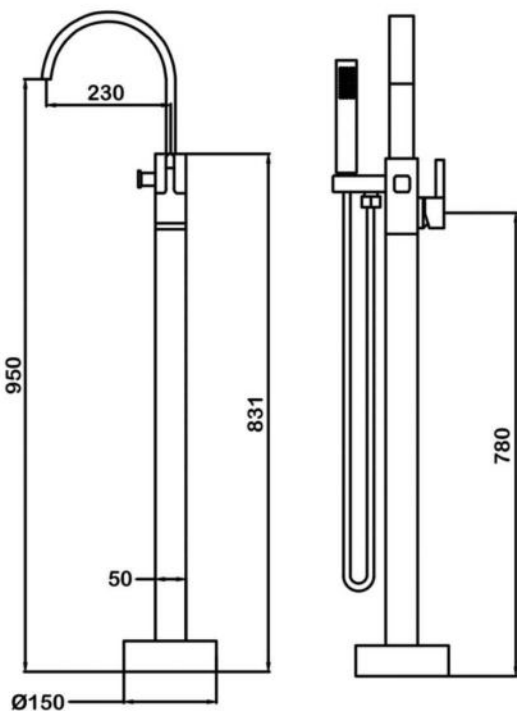

арт.4003 Swedbe Spira
Смеситель напольный