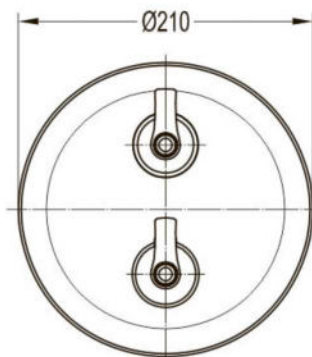

арт.2518 Swedbe Terracotta Art

Смеситель встраиваемый
подключение на 3 выхода

арт.2521 Swedbe Terracotta Art

Смеситель термостатический
встраиваемый подключение
на 3 выхода