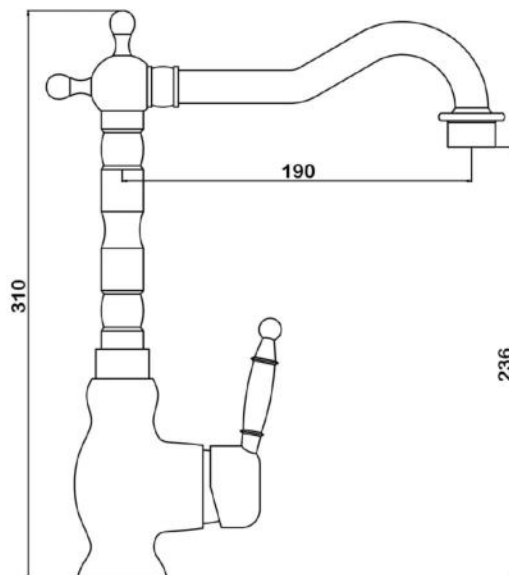

● арт.7141 Swedbe Selene

Смеситель для кухни
Цвет: черный

● арт.7142 Swedbe Selene

Смеситель для кухни
Цвет: бронза

● арт.7143 Swedbe Selene

Смеситель для кухни
Цвет: бронза