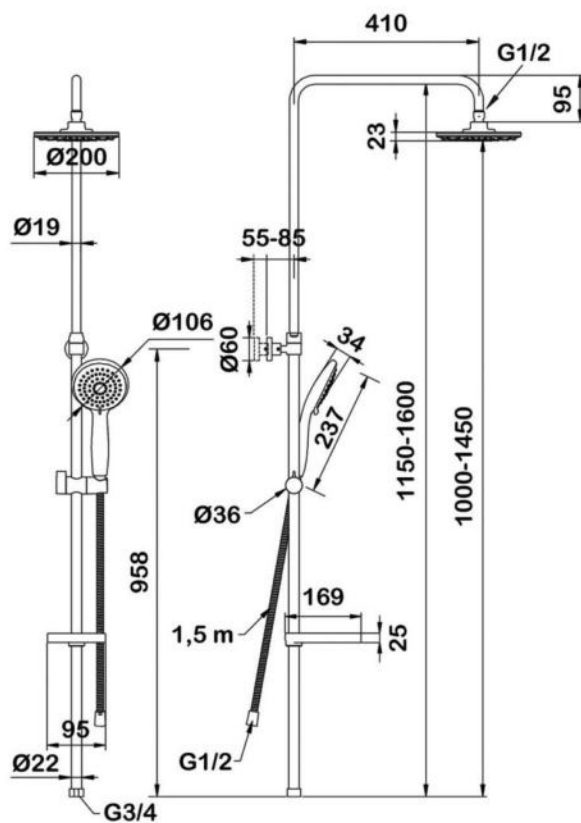

● **арт.5006 Swedbe Harmony**

Семейный душ с нижним подключением, верхний душ $\varnothing 200$ мм, лейка $\varnothing 106$ мм, 5 режимов

● **арт.5058 Swedbe Calypso**

Семейный душ с верхним подключением, верхний душ $\varnothing 200$ мм, лейка $\varnothing 106$ мм, 5 режимов