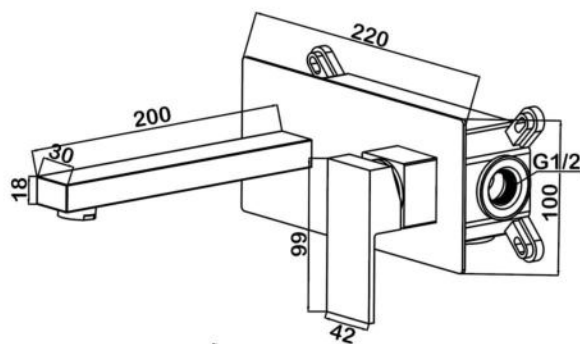

PLATTA

арт.5500 Swedbe Platta

Смеситель для раковины встраиваемый

арт.5501 Swedbe Platta

Смеситель для раковины встраиваемый в монтажном боксе

арт.5501B Swedbe Platta

Смеситель для раковины встраиваемый в монтажном боксе