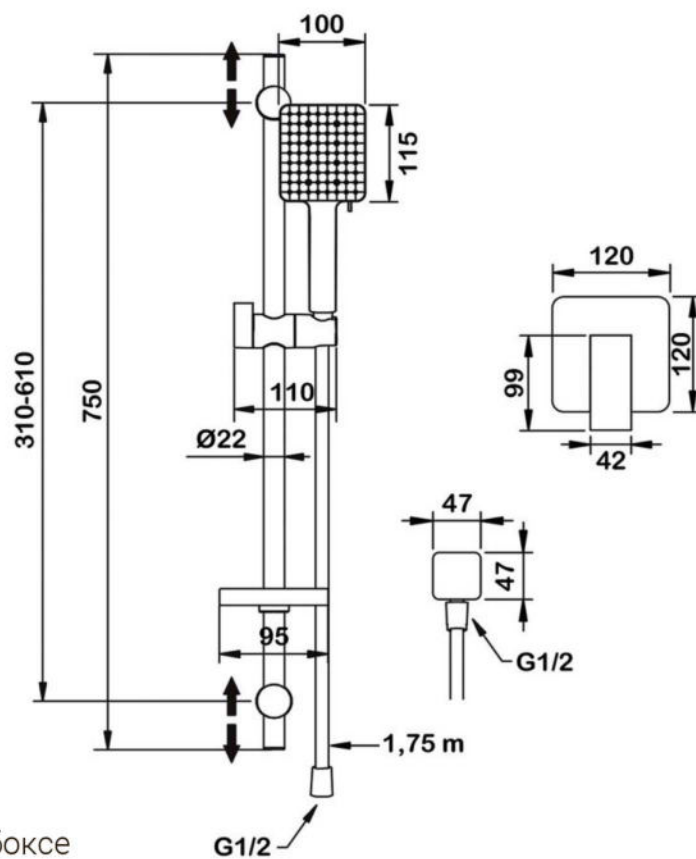

apt.5553B Swedbe Platta

Душевой комплект со встраиваемым смесителем на 1 выход в монтажном боксе и лейкой 100x115 мм (6 режимов), шланг PVC
Цвет: черный