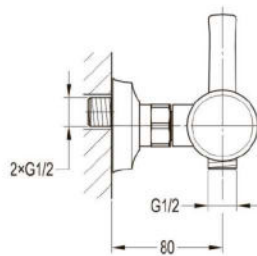

● арт.2505 Swedbe Terracotta Art
Смеситель для биде