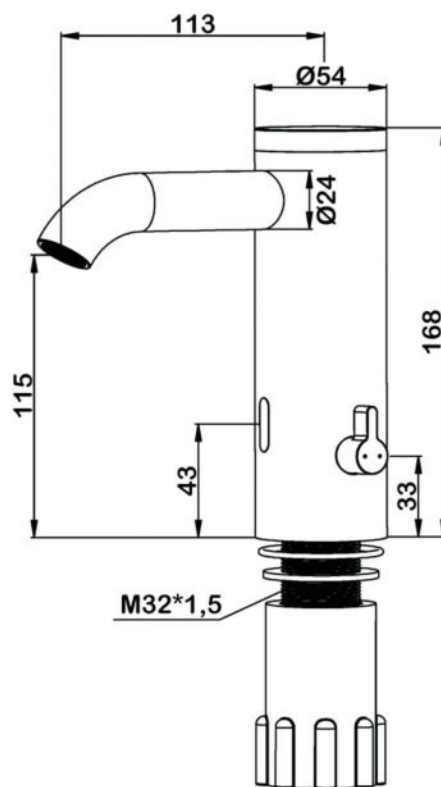

● **арт.6010B Swedbe Europe**

Смеситель сенсорный
для раковины
Цвет: черный

Работает от батареек