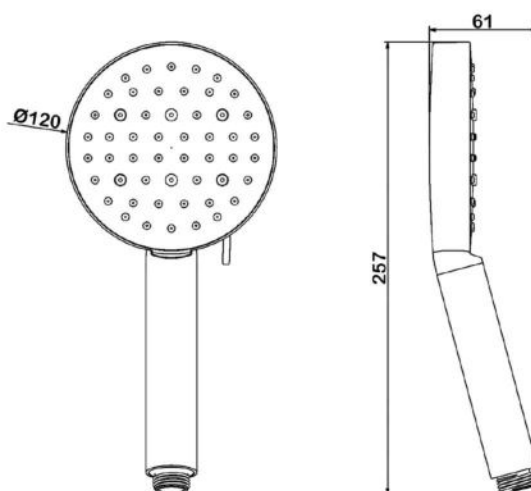

- **арт.5051 Swedbe Calypso**
  Лейка душевая, $\varnothing 111$ мм,
  3 режима, в том числе режим
  «вортекс массаж»
  (спиральный)

- **арт.5120B Swedbe Hermes**
  Лейка душевая с 3D дизайном,
  100x115 мм, 6 режимов
  Цвет: черный

- **арт.5057 Swedbe Calypso**
  Лейка душевая с 3D дизайном,
  100x115 мм, 6 режимов

- **арт.5118B Swedbe Hermes**
  Лейка душевая, $\varnothing 120$ мм,
  3 режима
  Цвет: черный