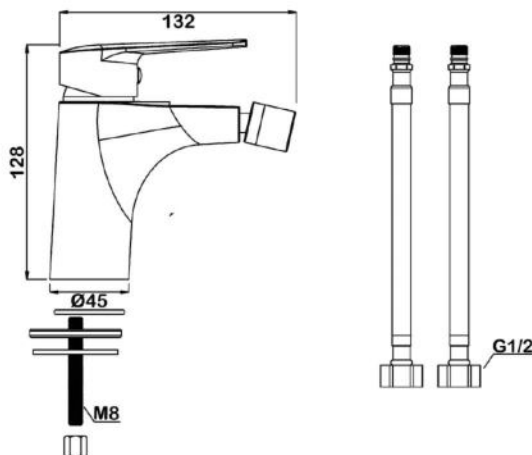

арт.1750 Swedbe Mars
Смеситель для ванны с
длинным изливом Z-формы