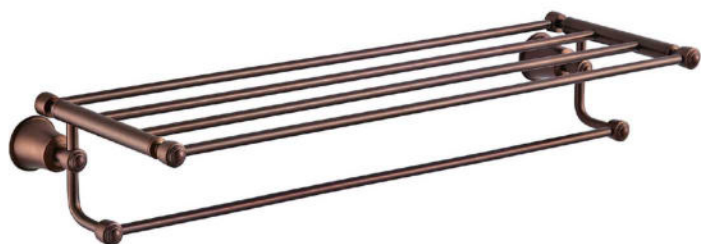

арт.2540 Swedbe Terracotta Art
Полотенцедержатель

арт.2539 Swedbe Terracotta Art
Полотенцедержатель

арт.2537 Swedbe Terracotta Art
Полотенцедержатель одинарный

арт.2538 Swedbe Terracotta Art
Полотенцедержатель двойной

арт.2536 Swedbe Terracotta Art
Полотенцедержатель с полкой

арт.2543 Swedbe Terracotta Art
Двойной крючок

- арт.2541 Swedbe Terracotta Art
Подвесной стакан для зубных щеток с держателем

- арт.2542 Swedbe Terracotta Art
Подвесная мыльница с держателем