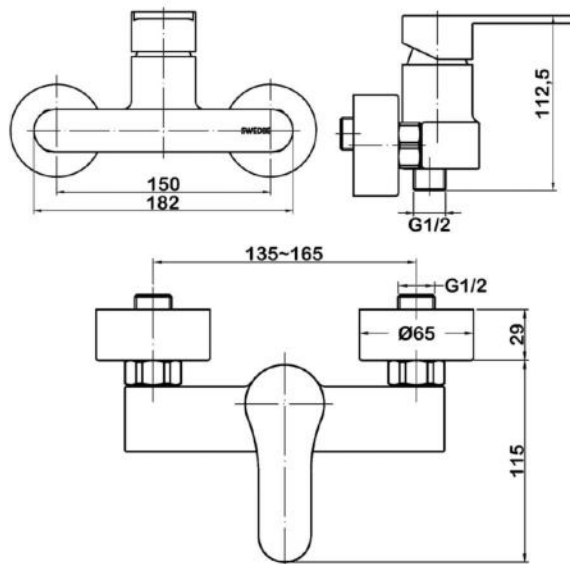

арт.1330 Swedbe Neptune
Смеситель для ванны