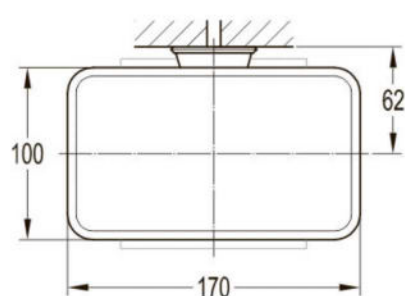

- арт.2541 Swedbe Terracotta Art
  Подвесной стакан для зубных щеток с держателем

- арт.2542 Swedbe Terracotta Art
  Подвесная мыльница с держателем

- арт.2544 Swedbe Terracotta Art
  Держатель для туалетной бумаги с полочкой