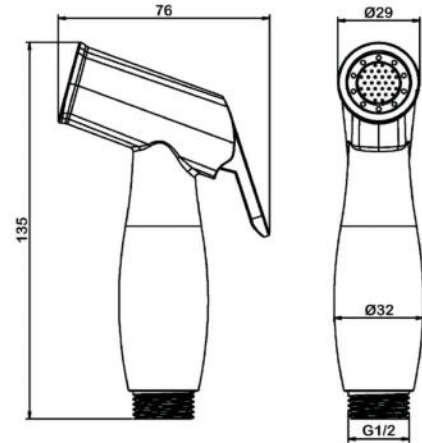

- арт.5120B Swedbe Hermes**
 Лейка душевая с 3D дизайном,
 100x115 мм, 6 режимов
 Цвет: черный

- арт.5057 Swedbe Calypso**
 Лейка душевая с 3D дизайном,
 100x115 мм, 6 режимов

- арт.5118B Swedbe Hermes**
 Лейка душевая, $\varnothing 120$ мм,
 3 режима
 Цвет: черный