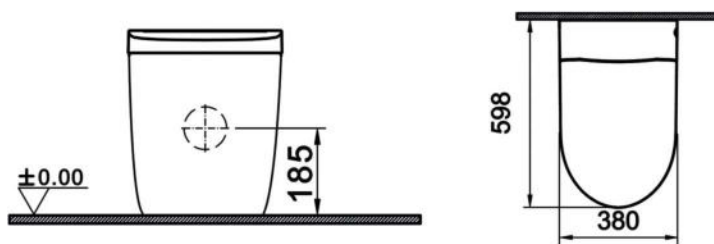

SMART

арт.0500 Swedbe Smart
Электронный унитаз-биде