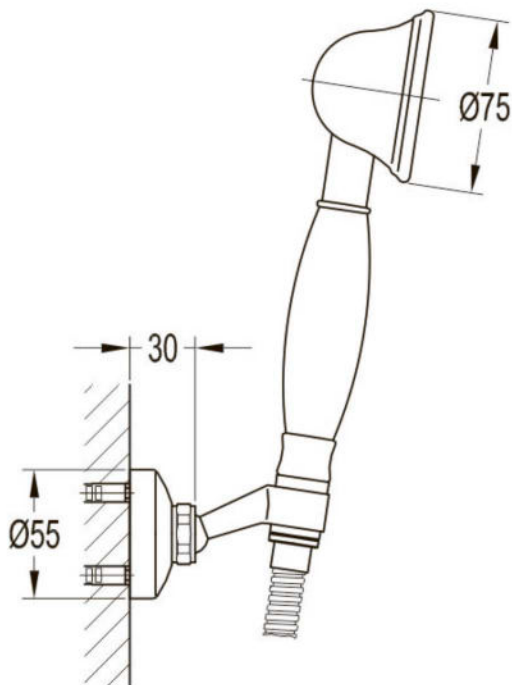

арт.2562 Swedbe Terracotta

Набор душевой, лейка Ø75 мм