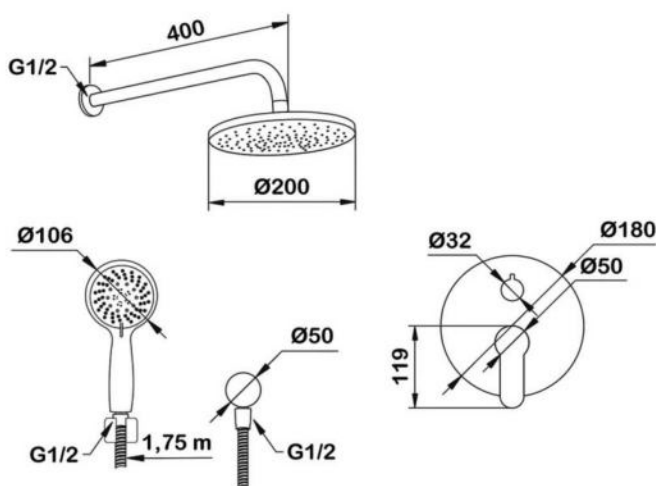

1. **арт.5538 Swedbe Platta**
   Душевой комплект со встраиваемым смесителем на 2 выхода, верхним душем Ø200 мм и лейкой Ø106 мм (5 режимов)