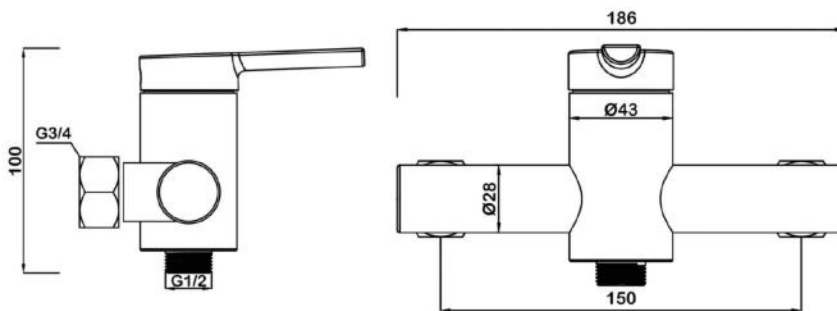

арт. 1020 Swedbe Diana

Смеситель для душа