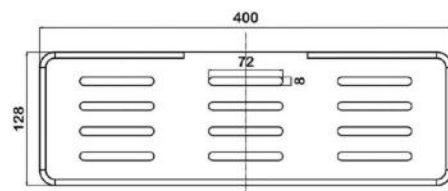

● **арт.9812B Swedbe Attribut**
Полка для ванной комнаты (100 см)
Цвет: черный

◆ арт.9817B Swedbe Attribut

Полка для ванной комнаты (40 см)

Цвет: черный

◆ арт.9817 Swedbe Attribut

Полка для ванной комнаты (40 см)