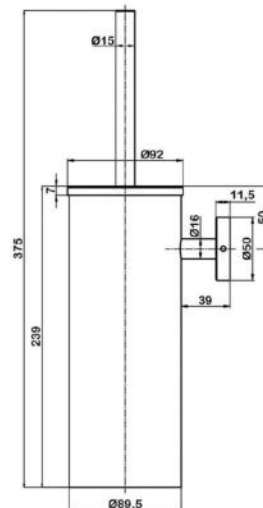

Коллекция Attribut

ATTRIBUT

● арт.9800 Swedbe Attribut
Ёршик для унитаза

● арт.9800B Swedbe Attribut
Ёршик для унитаза
Цвет: черный

● арт.9808 Swedbe Attribut
Подвесной ёршик для унитаза

● арт.9808B Swedbe Attribut
Подвесной ёршик для унитаза
Цвет: черный