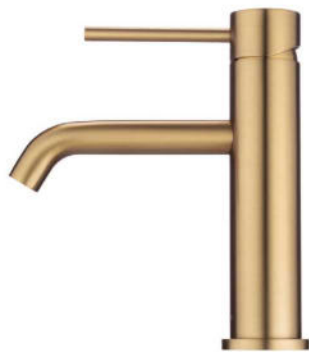

арт.2710GO Swedbe Select

Смеситель для раковины

Цвет: золото

арт.2712GO Swedbe Select

Смеситель для раковины

Цвет: золото