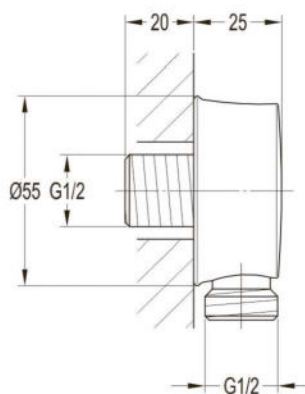

● арт.2526 Swedbe Terracotta Art
Подключение шланговое