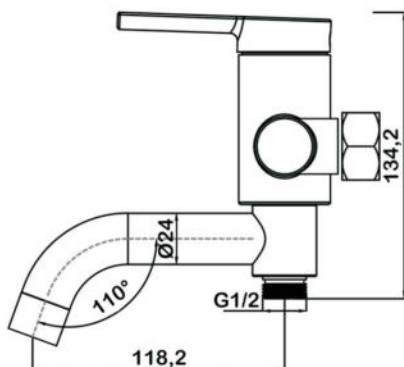

● **арт.1030 Swedbe Diana**

Смеситель для ванны с поворотным изливом