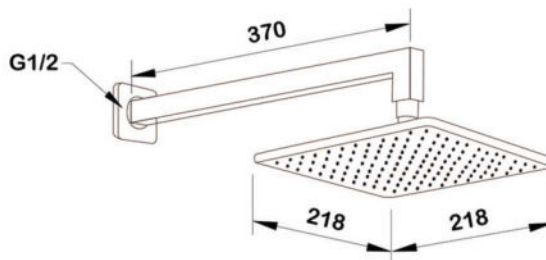

арт.5515 Swedbe Platta

Смеситель встраиваемый
подключение на 2 выхода

арт.5540 Swedbe Platta

Душевой комплект со встраиваемым
смесителем на 2 выхода, верхним душем
218x218 мм и лейкой 80x97 мм (1 режим)