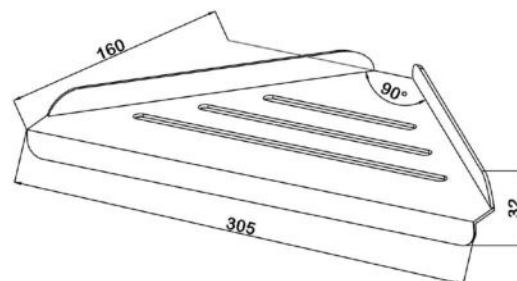

◆ арт.9802B Swedbe Attribut

Угловая полка

Цвет: черный

◆ арт.9802 Swedbe Attribut

Угловая полка

◆ арт.9816B Swedbe Attribut

Мусорное ведро с кольцом

Цвет: черный