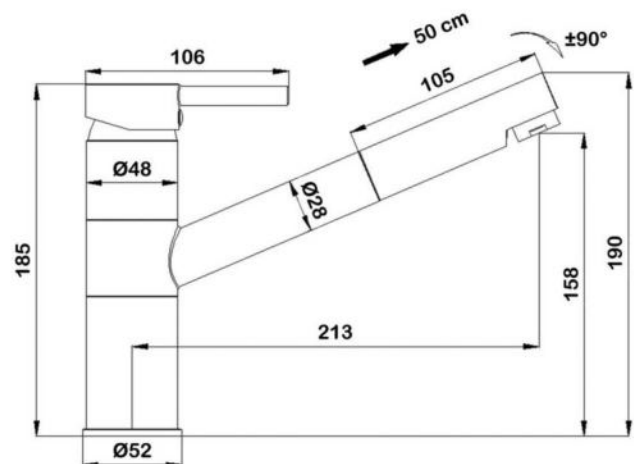

арт.7040 Swedbe Selene

Смеситель для кухни

арт.7041 Swedbe Selene

Смеситель для кухни с
выдвижным изливом,
PVC трубка в оплетке