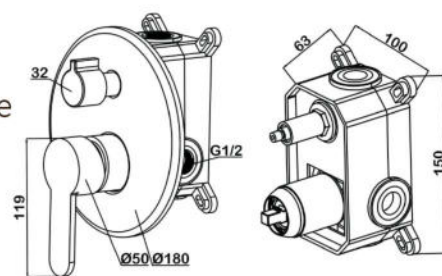

1. **арт.5535 Swedbe Platta**
   Душевой комплект со встраиваемым смесителем на 2 выхода (в монтажном боксе), верхним душем Ø218 мм и лейкой Ø121 мм (3 режима)