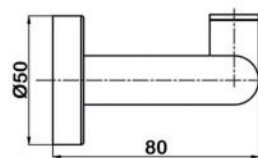

● **арт.9801GO Swedbe Select**
Держатель для туалетной бумаги
Цвет: золото