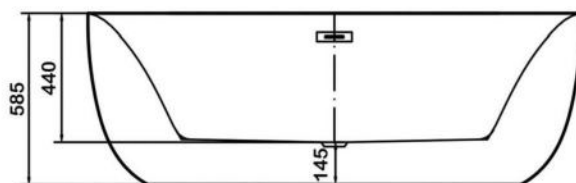

арт.8834 Swedbe Vita

Ванна отдельностоящая акриловая, размеры: 1800x800x750мм, объем воды (макс.): 210 л.

арт.8837 Swedbe Vita

Ванна отдельностоящая акриловая, размеры: 1690x800x585 мм, объем воды (макс.): 206 л.