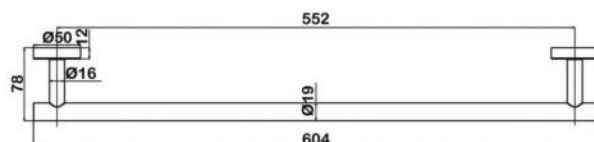

◆ арт.9814 Swedbe Attribut

Подвесная мыльница с держателем

◆ арт.9814 Swedbe Attribut

Подвесная мыльница с держателем
Цвет: черный

◆ арт.9803B Swedbe Attribut

Полотенцедержатель
Цвет: черный

◆ арт.9803 Swedbe Attribut

Полотенцедержатель

◆ арт.9818 Swedbe Attribut

Полотенцедержатель одинарный

◆ арт.9818B Swedbe Attribut

Полотенцедержатель одинарный
Цвет: черный