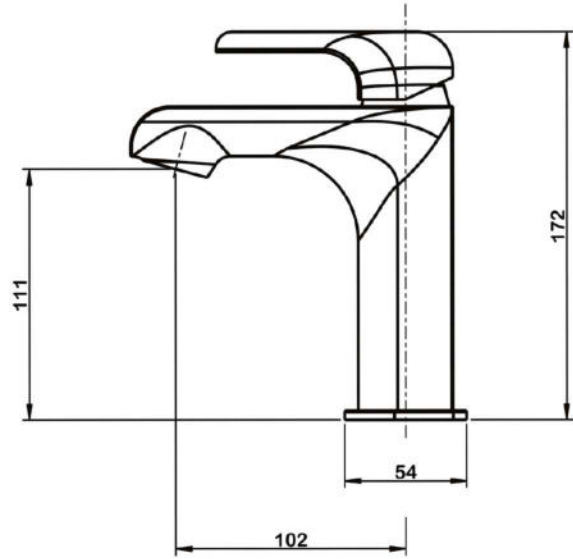

арт.2220 Swedbe Iris
Смеситель для душа