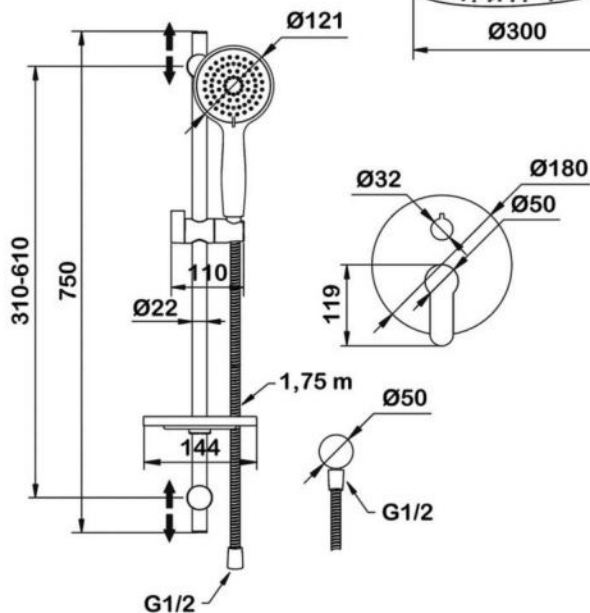

арт.5536G1 Swedbe Platta

Душевой комплект со встраиваемым смесителем на 2 выхода (в монтажном боксе), верхним душем $\varnothing 300$ мм и лейкой $\varnothing 121$ мм (3 режима)

Цвет: серые лейки