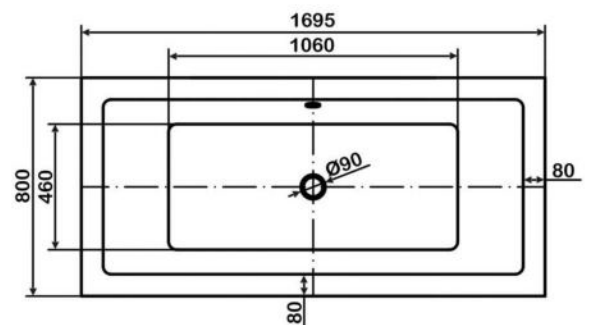

◆ арт.8818CH Swedbe Vita

Ванна отдельностоящая акриловая, размеры: 1760x720x770 мм, объем воды (макс.): 164 л.

◆ арт.8819CH Swedbe Vita

Ванна отдельностоящая акриловая, размеры: 1750x760x750 мм, объем воды (макс.): 162 л.

арт.8820 Swedbe Vita

Ванна отдельностоящая акриловая, размеры: 1700x720x820 мм, объем воды (макс.): 201 л.

арт.8824 Swedbe Vita

Ванна отдельностоящая акриловая, размеры: 1695x800x580 мм, объем воды (макс.): 208 л.