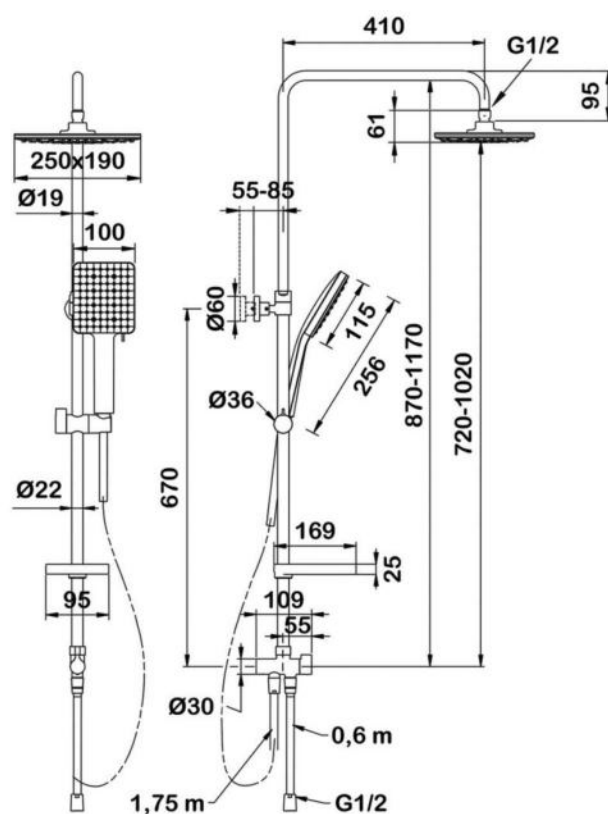

● **арт.5105B Swedbe Hermes**

Семейный душ с верхним подключением,
верхний душ 250x190 мм,
лейка 100x115 мм, 6 режимов
Цвет: черный
Шланг: PVC