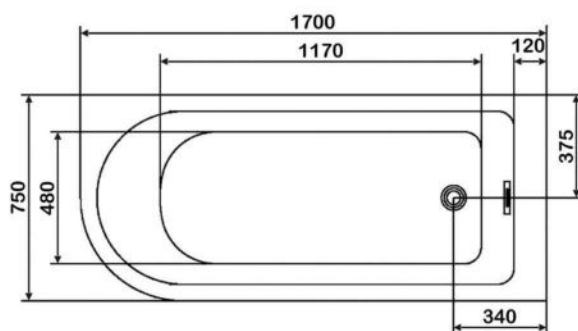

арт.8842 Swedbe Vita

Ванна угловая отдельностоящая акриловая, размеры: 1700x750x580 мм, объем воды (макс.): 178 л.

арт.8843 Swedbe Vita

Ванна угловая отдельностоящая акриловая, размеры: 1700x750x580 мм, объем воды (макс.): 178 л.