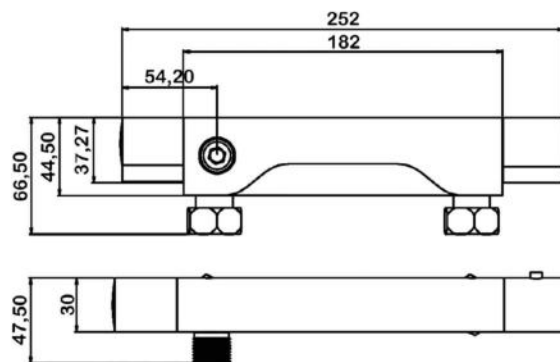

арт.9052 Swedbe Mercury
Смеситель термостатический для душа