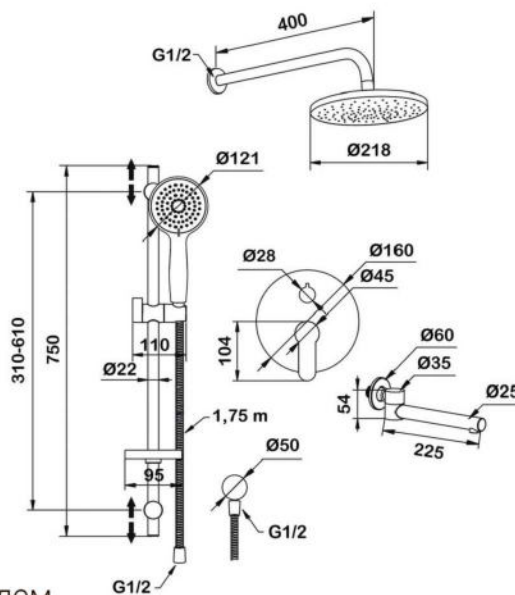

- **арт.5542G1 Swedbe Platta**

Душевой комплект со встраиваемым смесителем на 3 выхода (в монтажном боксе), верхним душем $\varnothing 300$ мм, лейкой $\varnothing 121$ мм (3 режима) и поворотным изливом
Цвет: серые лейки