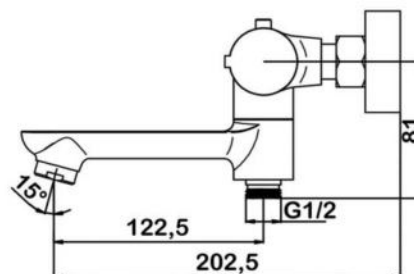

арт.9045 Swedbe Mercury

Смеситель термостатический для ванны с поворотным изливом

арт.9045B Swedbe Mercury

Смеситель термостатический для ванны с поворотным изливом
Цвет: черный

арт.9060 Swedbe Mercury

Смеситель термостатический для ванны