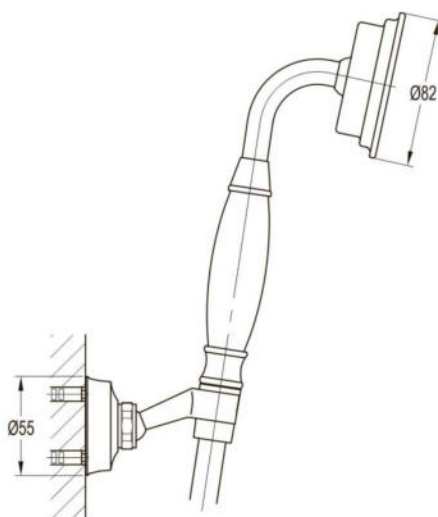

● арт.2514 Swedbe Terracotta Art

Смеситель напольный с душевой лейкой $\varnothing 82$ мм

● арт.2527 Swedbe Terracotta Art

Набор душевой, лейка $\varnothing 82$ мм