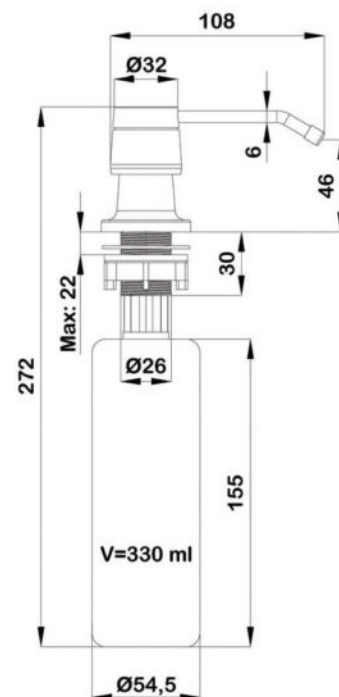

Дозатор для мыла встраиваемый
Цвет/материал: нержавеющая сталь
Объем: 330 мл

● **арт.0101B Swedbe Selene**

Дозатор для мыла встраиваемый
Цвет/материал: черный/латунь
Объем: 330 мл

● **арт.0101 Swedbe Selene**