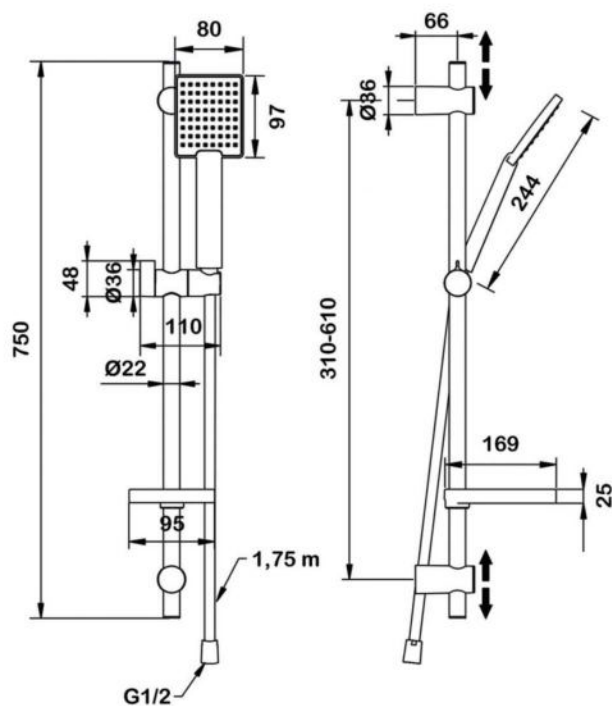

арт.5109B Swedbe Hermes

Комплект душевой, лейка 80x97 мм,

1 режим, шланг PVC

Цвет: черный