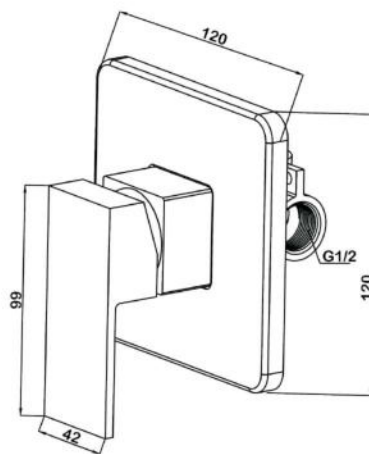

- арт.5516 Swedbe Platta**
 Смеситель встраиваемый
 подключение на 1 выход

- арт.526 Swedbe Platta**
 Гигиеническая лейка со встраиваемым
 смесителем на 1 выход

- арт.5534 Swedbe Platta**
 Душевой набор со встраиваемым
 смесителем на 1 выход и
 лейкой 80x97 мм (1 режим)