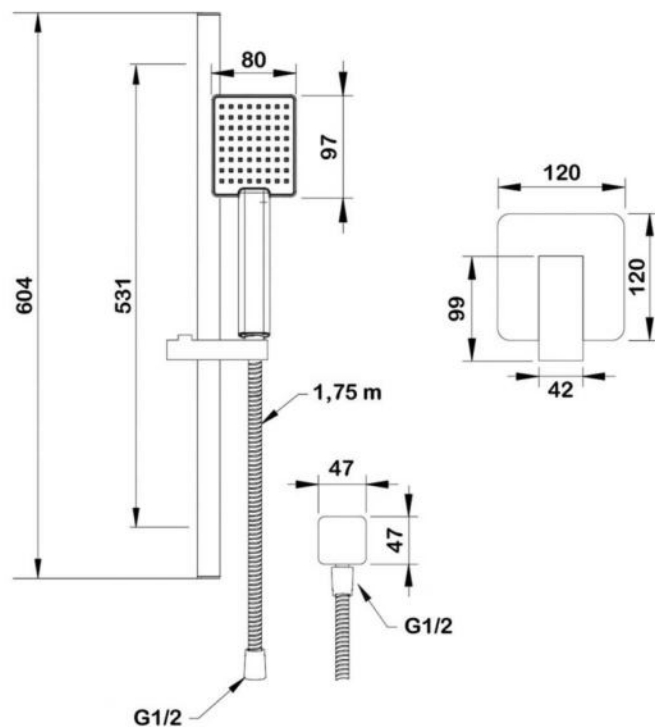

арт.5533 Swedbe Platta

Душевой комплект со встраиваемым смесителем на 1 выход в монтажном боксе и лейкой 80x97 мм (1 режим)