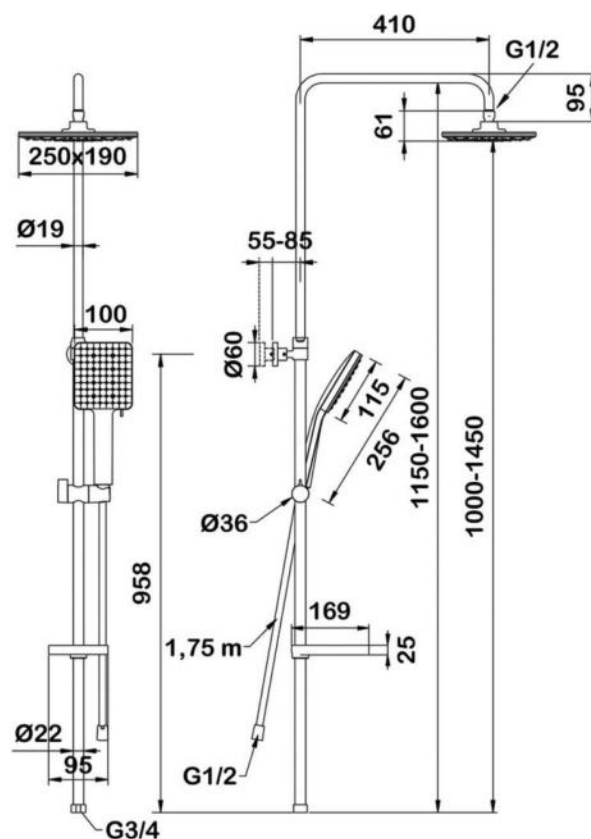

● **арт.5103B Swedbe Hermes**

Семейный душ с нижним подключением,
верхний душ 250x190 мм,
лейка 100x115 мм, 6 режимов
Цвет: черный
Шланг: PVC

● **арт.5105B Swedbe Hermes**

Семейный душ с верхним подключением,
верхний душ 250x190 мм,
лейка 100x115 мм, 6 режимов
Цвет: черный
Шланг: PVC