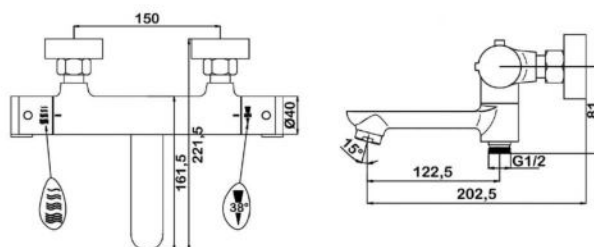

арт.5116B Swedbe Hermes

Семейный душ с верхним подключением и с термостатическим смесителем для ванны с поворотным изливом, верхний душ Ø214 мм, лейка Ø120 мм, 3 режима
Цвет: черный
Шланг: PVC