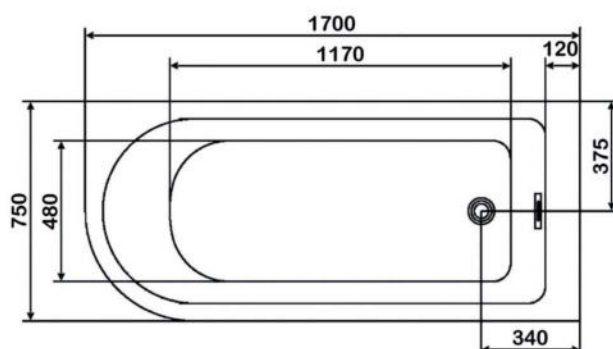

арт.8843GO Swedbe Select

Ванна угловая отдельностоящая акриловая (донный клапан и накладка перелива, цвет: золото)
размеры: 1700x750x580 мм,
объем воды (макс.): 178 л.