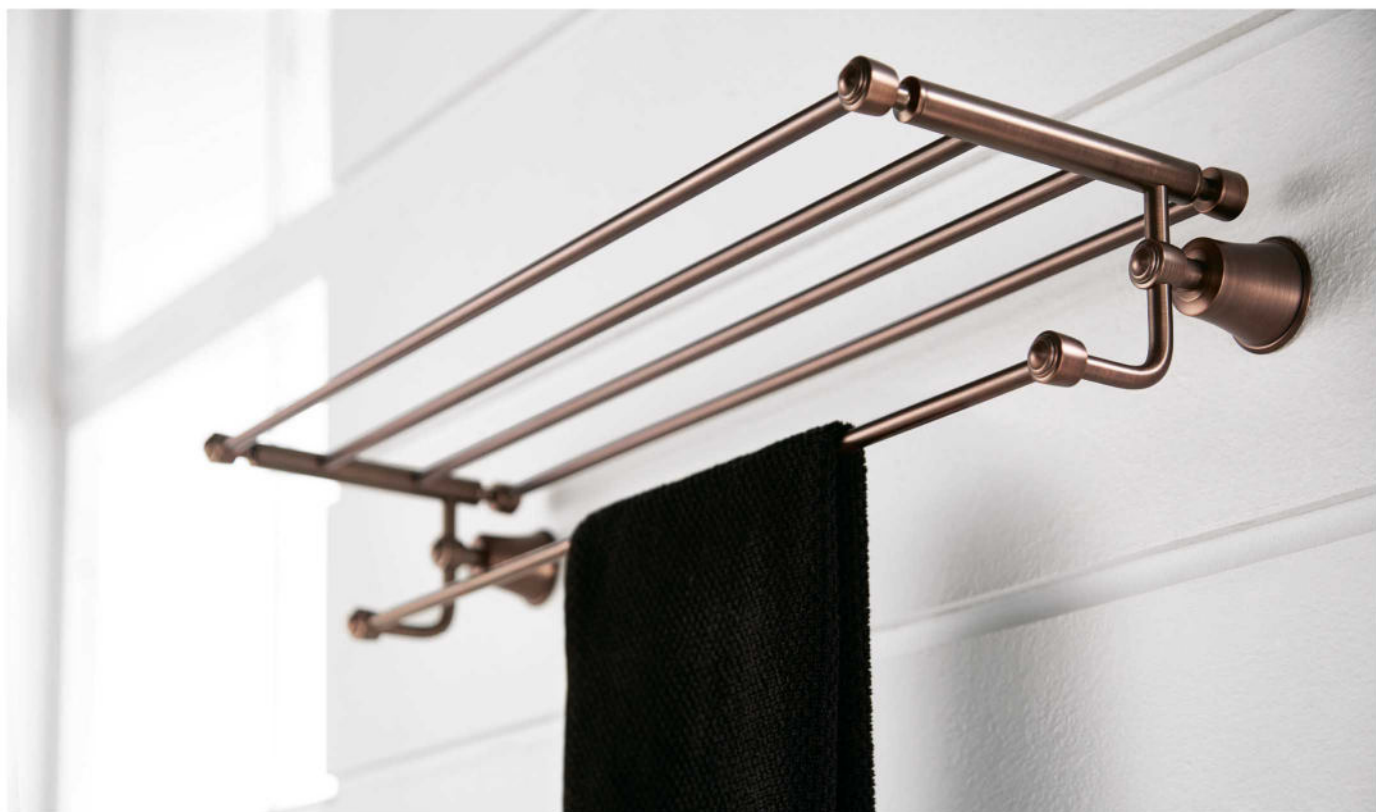

Стойка душевая

арт.2534 Swedbe Terracotta Art

Излив встраиваемый

● арт.2526 Swedbe Terracotta Art
Подключение шланговое

● арт.2530 Swedbe Terracotta Art
Шланг душевой PVC 1,5 м

● арт.2535 Swedbe Terracotta Art
Шланг душевой металлический 1,5 м