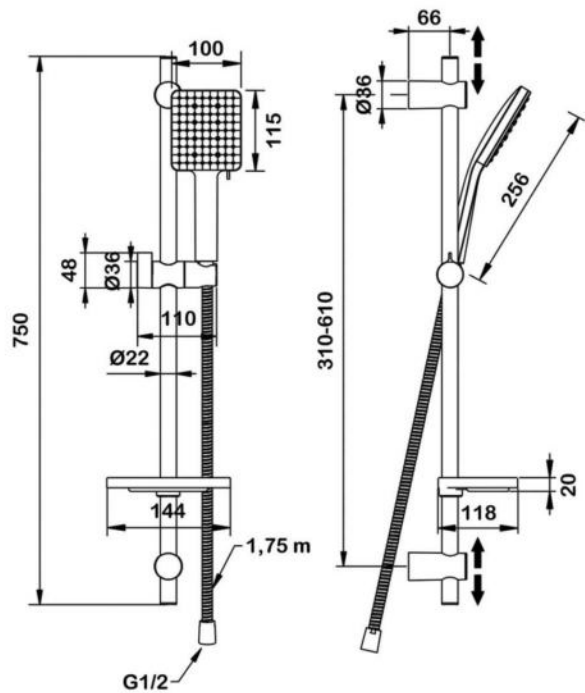

арт.5079 Swedbe Calypso

Комплект душевой, лейка $\varnothing 106$ мм,
5 режимов

арт.5081 Swedbe Calypso

Комплект душевой, лейка $\varnothing 101$ мм,
3 режима

арт.5083 Swedbe Calypso

Комплект душевой, лейка $\varnothing 111$ мм,
3 режима