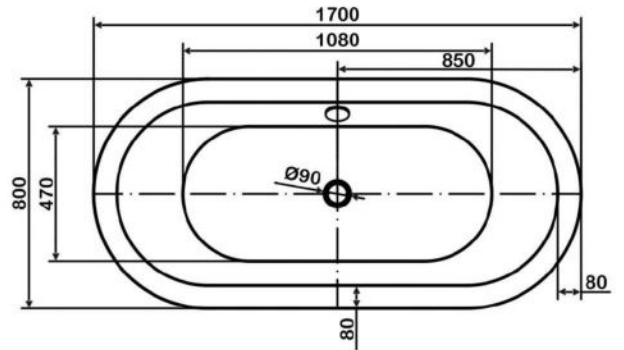

размеры: 1700x800x580 мм,
объем воды (макс.): 195 л.

● **арт.8828GO Swedbe Select**

Ванна отдельностоящая акриловая
(донный клапан и накладка перелива,
цвет: золото)

размеры: 1695x750x580 мм,
объем воды (макс.): 261 л.

арт.8842GO Swedbe Select

Ванна угловая отдельностоящая акриловая (донный клапан и накладка перелива, цвет: золото)
размеры: 1700x750x580 мм,
объем воды (макс.): 178 л.

арт.8843GO Swedbe Select

Ванна угловая отдельностоящая акриловая (донный клапан и накладка перелива, цвет: золото)
размеры: 1700x750x580 мм,
объем воды (макс.): 178 л.

VITA

арт.8800 Swedbe Vita

Ванна отдельностоящая акриловая, размеры: 1715x820x585 мм, объем воды (макс.): 228 л.

арт.8803 Swedbe Vita

Ванна отдельностоящая акриловая, размеры: 1780x800x720 мм, объем воды (макс.): 200 л.

арт.8805 Swedbe Vita
 Ванна отдельностоящая
 акриловая,
 размеры: 1700x800x650 мм,
 объем воды (макс.): 184 л.

арт.8810 Swedbe Vita
 Ванна отдельностоящая
 акриловая,
 размеры: 1890x930x550 мм,
 объем воды (макс.): 170 л.