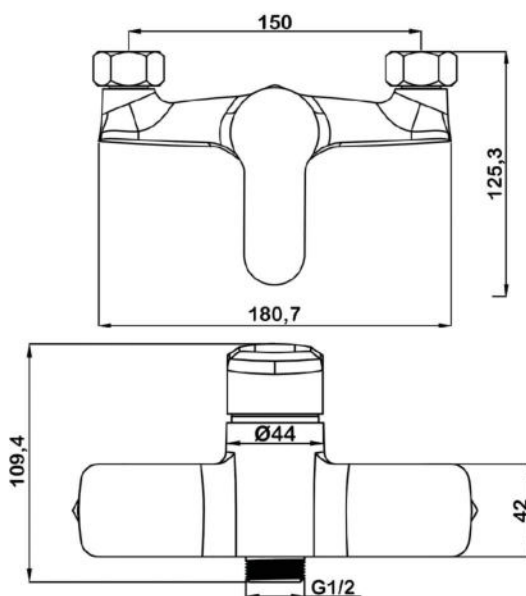

- арт.1830 Swedbe Olymp
  Смеситель для ванны