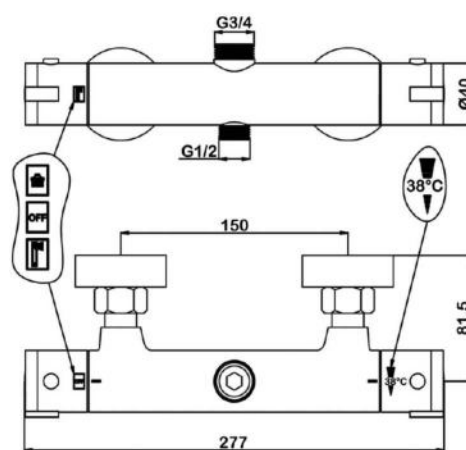

● **арт.9091 Swedbe Hermes**

Семейный душ с верхним подключением и с термостатическим смесителем для душа, верхний душ $\varnothing 300$ мм, лейка с 3D дизайном $\varnothing 121$ мм, 3 режима

● **арт.9091G1 Swedbe Hermes**

Семейный душ с верхним подключением и с термостатическим смесителем для душа, верхний душ $\varnothing 300$ мм, лейка с 3D дизайном $\varnothing 121$ мм, 3 режима

Цвет: серые лейки