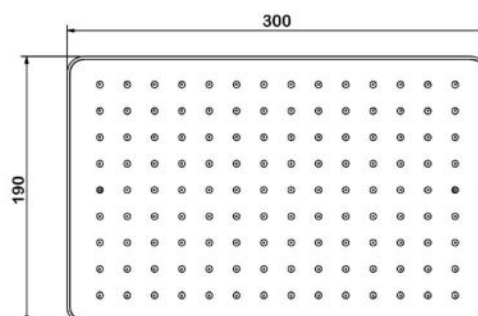

Цвет: серый

● **арт.5040 Swedbe Calypso**

Верхний душ, 218x218 мм

● **арт.5041 Swedbe Calypso**

Верхний душ, 300x190 мм

● арт.5045 Swedbe Calypso

Верхний душ, $\varnothing 220$ мм

● арт.5047 Swedbe Calypso