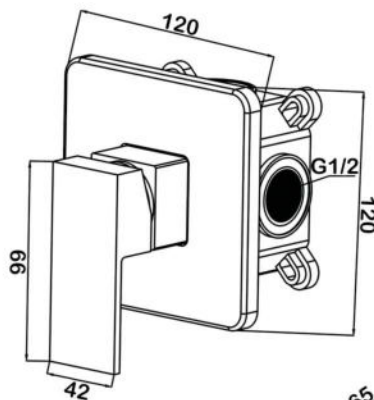

● **арт.5527 Swedbe Platta**
Гигиеническая лейка со встраиваемым
смесителем на 1 выход в монтажном боксе