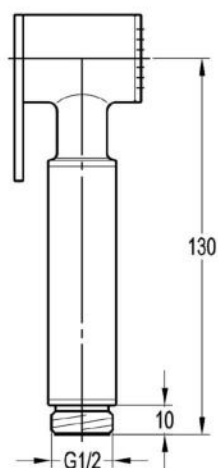

- арт.2559 Swedbe Terracotta
  Подключение шланговое
  с держателем для лейки