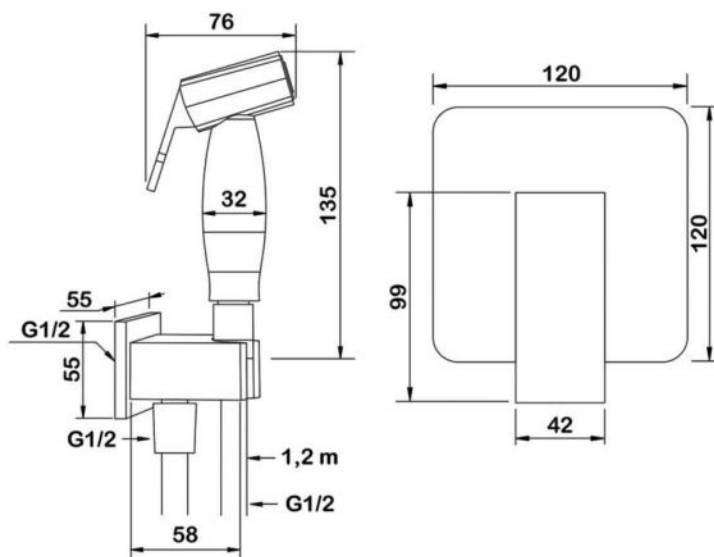

Душевой комплект со встраиваемым смесителем на 1 выход в монтажном боксе и лейкой 80x97 мм (1 режим)

арт.5549B Swedbe Platta

Гигиеническая лейка со встраиваемым смесителем на 1 выход в монтажном боксе, шланг PVC
Цвет: черный