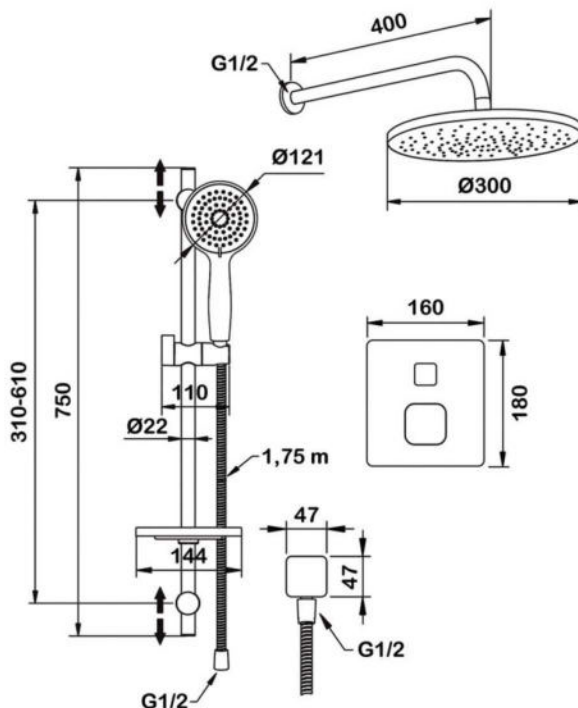

арт.5565B Swedbe Platta

Душевой комплект со встраиваемым термостатическим смесителем на 2 выхода (в монтажном боксе), верхним душем 190x250 мм и лейкой 100x115 мм (6 режимов), шланг PVC
Цвет: черный