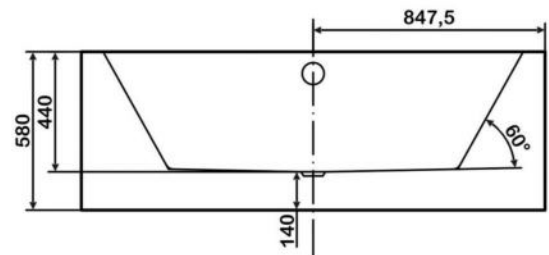

арт.8812 Swedbe Vita

Ванна отдельностоящая акриловая, размеры: 1700x800x580 мм, объем воды (макс.): 202 л.

арт.8815 Swedbe Vita

Ванна отдельностоящая акриловая, размеры: 1700x800x580 мм, объем воды (макс.): 195 л.

◆ арт.8818CH Swedbe Vita

Ванна отдельностоящая акриловая, размеры: 1760x720x770 мм, объем воды (макс.): 164 л.

◆ арт.8819CH Swedbe Vita

Ванна отдельностоящая акриловая, размеры: 1750x760x750 мм, объем воды (макс.): 162 л.

арт.8820 Swedbe Vita

Ванна отдельностоящая акриловая, размеры: 1700x720x820 мм, объем воды (макс.): 201 л.

арт.8824 Swedbe Vita

Ванна отдельностоящая акриловая, размеры: 1695x800x580 мм, объем воды (макс.): 208 л.