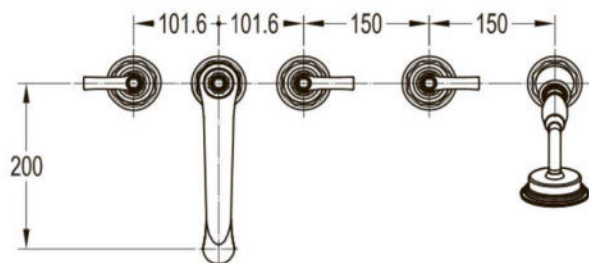

арт.2510 Swedbe Terracotta Art

Смеситель для ванны