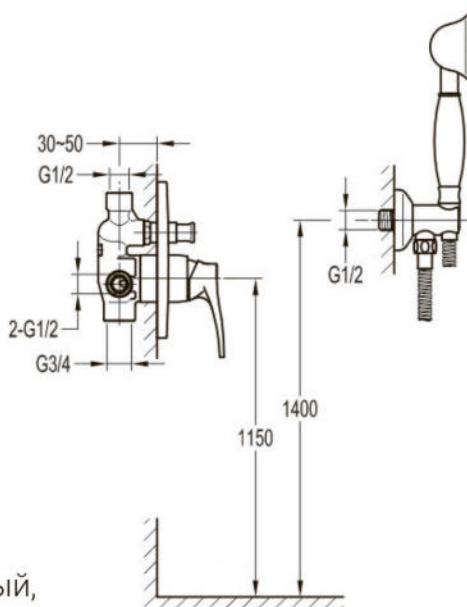

Набор душевой, лейка Ø75 мм

● арт.2560 Swedbe Terracotta
Комплект душевой, лейка $\varnothing 75$ мм

● арт.2553 Swedbe Terracotta
Семейный душ со смесителем встраиваемый,
верхний душ $\varnothing 155$ мм, лейка $\varnothing 75$ мм