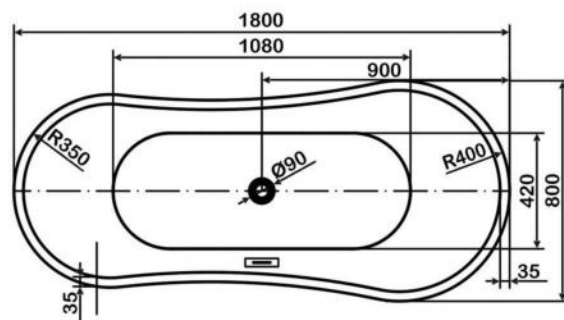

арт.8820 Swedbe Vita

Ванна отдельностоящая акриловая, размеры: 1700x720x820 мм, объем воды (макс.): 201 л.

арт.8824 Swedbe Vita

Ванна отдельностоящая акриловая, размеры: 1695x800x580 мм, объем воды (макс.): 208 л.

◆ арт.8826 Swedbe Vita

Ванна отдельностоящая
акриловая,
размеры: 1700x800x580 мм,
объем воды (макс.): 285 л.

◆ арт.8828 Swedbe Vita

Ванна отдельностоящая
акриловая,
размеры: 1695x750x580 мм,
объем воды (макс.): 261 л.

арт.8834 Swedbe Vita

Ванна отдельностоящая акриловая, размеры: 1800x800x750мм, объем воды (макс.): 210 л.

арт.8837 Swedbe Vita

Ванна отдельностоящая акриловая, размеры: 1690x800x585 мм, объем воды (макс.): 206 л.