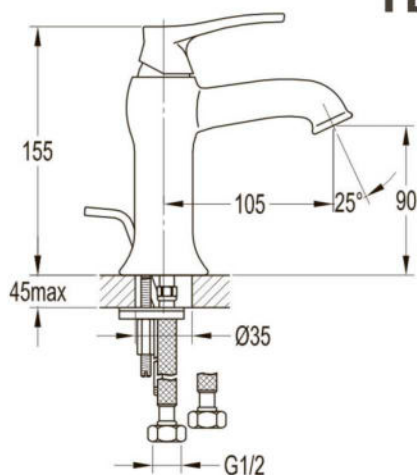

арт.2549 Swedbe Terracotta
Высокий смеситель для раковины