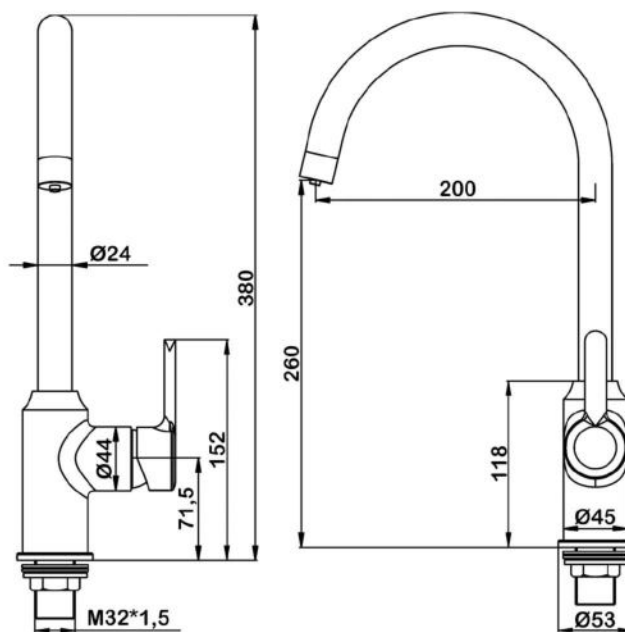

SELENE PLUS

● **арт.8041 Swedbe Selene Plus**

Смеситель для кухни с каналом для фильтрованной воды

Управление всеми режимами одной рукояткой