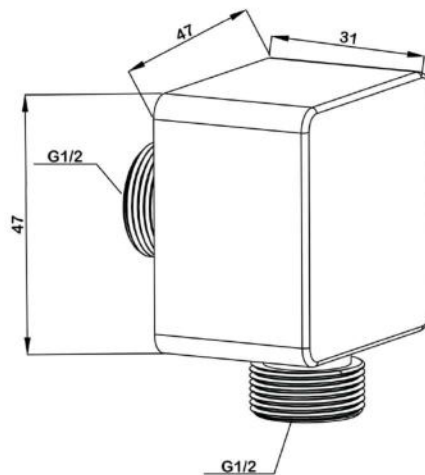

● **арт.5505 Swedbe Platta**
Подсоединение шланговое
с держателем для лейки

● **арт.5506 Swedbe Platta**
Подсоединение шланговое

● арт.5508 Swedbe Platta
Подсоединение шланговое

● арт.5508B Swedbe Platta
Подсоединение шланговое
Цвет: черный