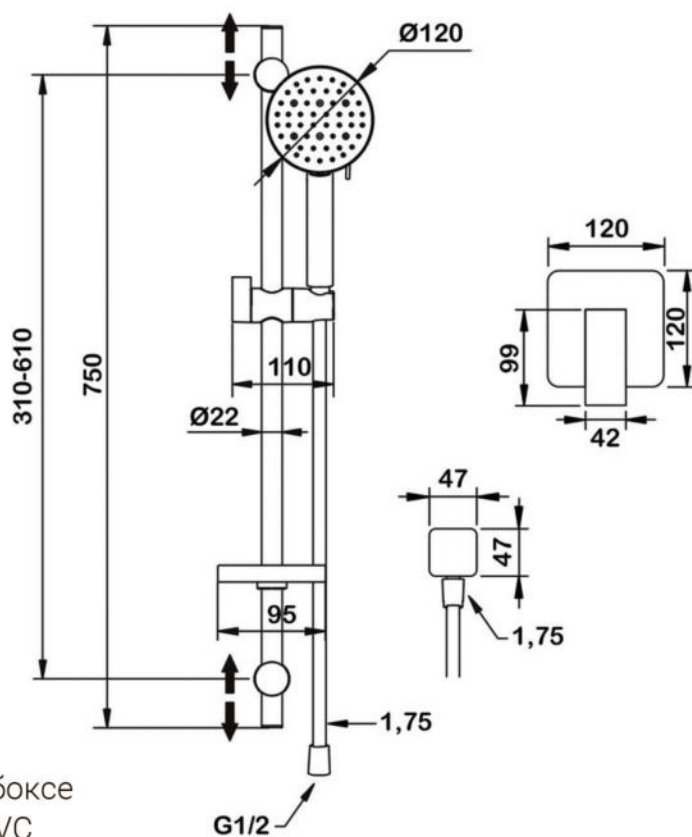

apt.5552B Swedbe Platta

Душевой комплект со встраиваемым смесителем на 1 выход в монтажном боксе и лейкой $\varnothing 120$ мм (3 режима), шланг PVC
Цвет: черный