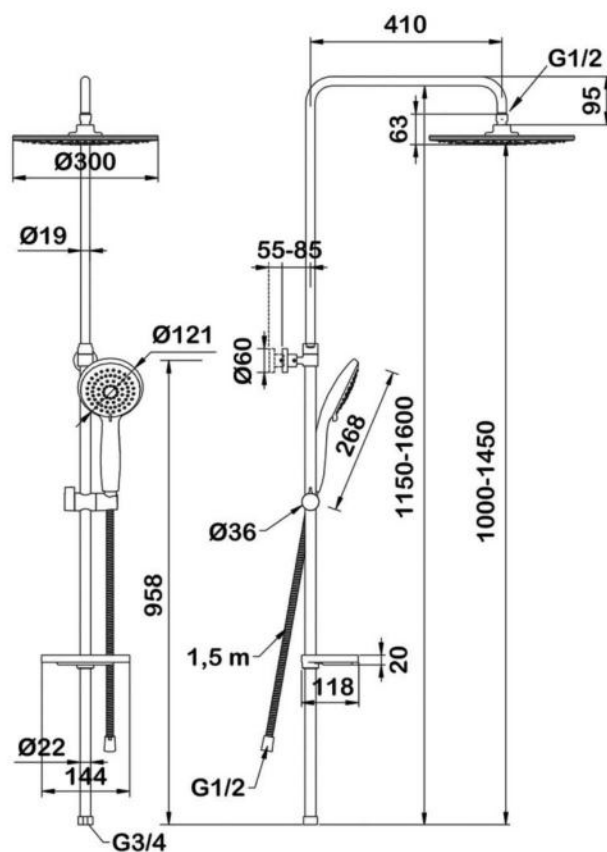

● **арт.5105B Swedbe Hermes**

Семейный душ с верхним подключением,
 верхний душ 250x190 мм,
 лейка 100x115 мм, 6 режимов
 Цвет: черный
 Шланг: PVC

● **арт.9091 Swedbe Hermes**

Семейный душ с верхним подключением и с термостатическим смесителем для душа, верхний душ $\varnothing 300$ мм, лейка с 3D дизайном $\varnothing 121$ мм, 3 режима