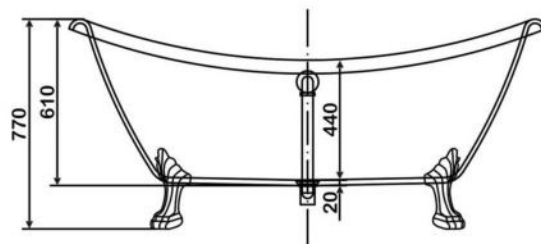

арт.8805 Swedbe Vita
 Ванна отдельностоящая
 акриловая,
 размеры: 1700x800x650 мм,
 объем воды (макс.): 184 л.

арт.8810 Swedbe Vita
 Ванна отдельностоящая
 акриловая,
 размеры: 1890x930x550 мм,
 объем воды (макс.): 170 л.

арт.8812 Swedbe Vita

Ванна отдельностоящая акриловая, размеры: 1700x800x580 мм, объем воды (макс.): 202 л.

арт.8815 Swedbe Vita

Ванна отдельностоящая акриловая, размеры: 1700x800x580 мм, объем воды (макс.): 195 л.

◆ арт.8818CH Swedbe Vita

Ванна отдельностоящая акриловая, размеры: 1760x720x770 мм, объем воды (макс.): 164 л.

◆ арт.8819CH Swedbe Vita

Ванна отдельностоящая акриловая, размеры: 1750x760x750 мм, объем воды (макс.): 162 л.