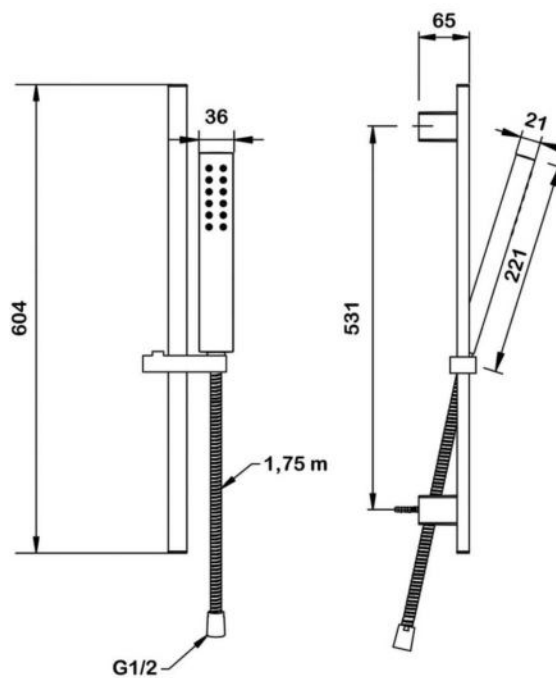

арт.5084 Swedbe Calypso

Комплект душевой, лейка 100x115 мм,
6 режимов

арт.5085 Swedbe Calypso

Комплект душевой, лейка 80x97 мм,
1 режим

арт.5086 Swedbe Calypso

Комплект душевой, лейка 36x221 мм,
1 режим

арт. 5106B Swedbe Hermes