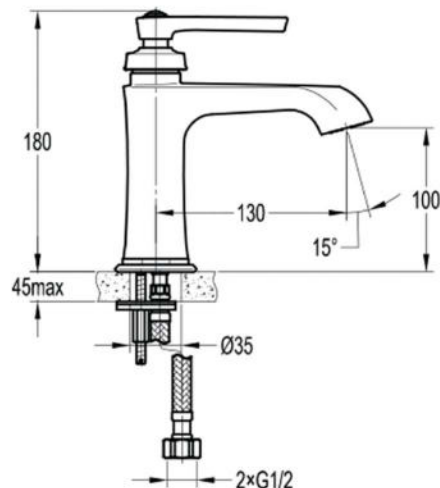

● арт.2501 Swedbe Terracotta Art
Высокий смеситель для раковины