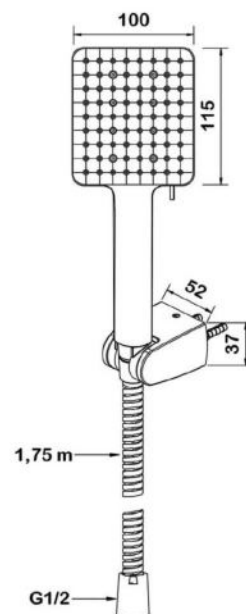

● **арт.5092 Swedbe Calypso**
 Набор душевой, лейка $\varnothing 101$ мм,
 3 режима

● **арт.5094 Swedbe Calypso**
 Набор душевой, лейка $\varnothing 111$ мм,
 3 режима

● **арт.5095 Swedbe Calypso**

Набор душевой, лейка 100x115 мм,
6 режимов