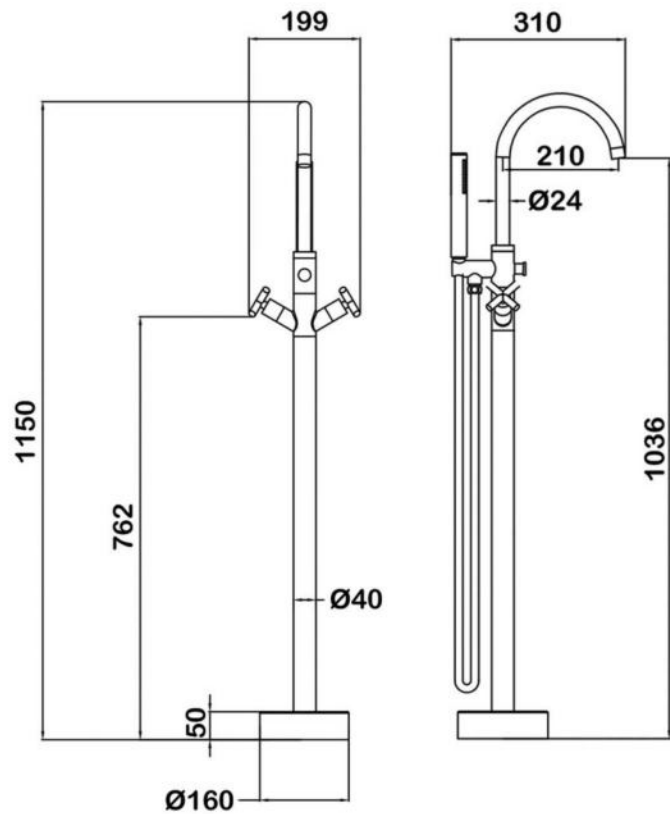

арт.4002 Swedbe Spira
Смеситель напольный