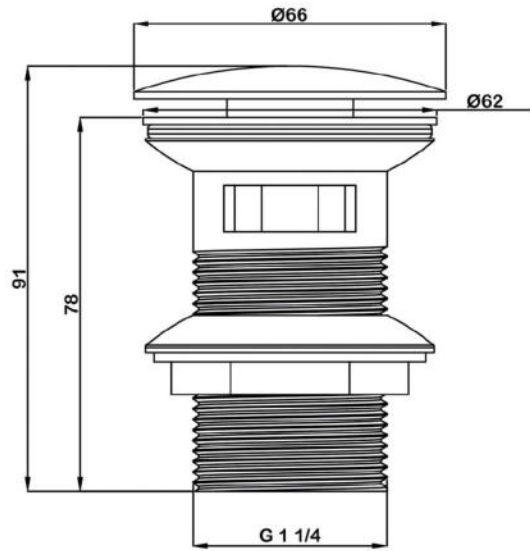

арт.0005GO Swedbe Select

Донный клапан

Цвет: золото

арт.0006GO Swedbe Select

Сифон

Цвет: золото