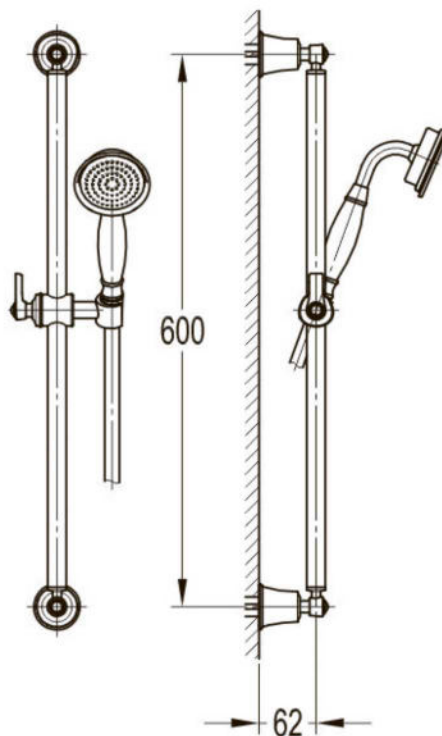

● арт.2533 Swedbe Terracotta Art
Комплект душевой, лейка $\varnothing 82$ мм