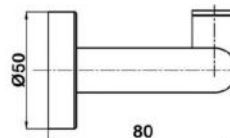

● **арт.9806 Swedbe Attribut**
Подвесной держатель для
запасного рулона туалетной бумаги