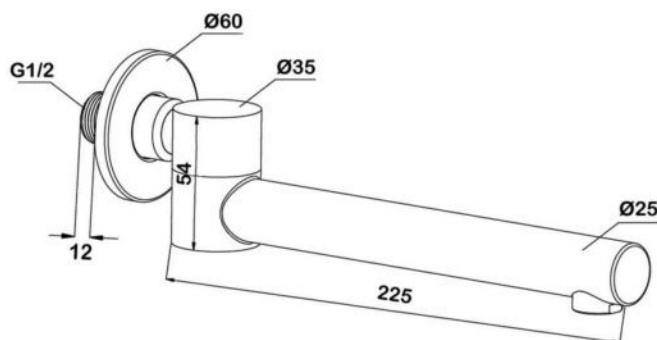

арт.5513B Swedbe Platta

Излив поворотный встраиваемый
Цвет: черный