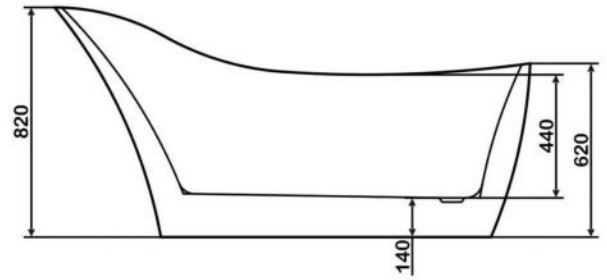

◆ арт.8818CH Swedbe Vita

Ванна отдельностоящая акриловая, размеры: 1760x720x770 мм, объем воды (макс.): 164 л.

◆ арт.8819CH Swedbe Vita

Ванна отдельностоящая акриловая, размеры: 1750x760x750 мм, объем воды (макс.): 162 л.

арт.8820 Swedbe Vita

Ванна отдельностоящая акриловая, размеры: 1700x720x820 мм, объем воды (макс.): 201 л.

арт.8824 Swedbe Vita

Ванна отдельностоящая акриловая, размеры: 1695x800x580 мм, объем воды (макс.): 208 л.