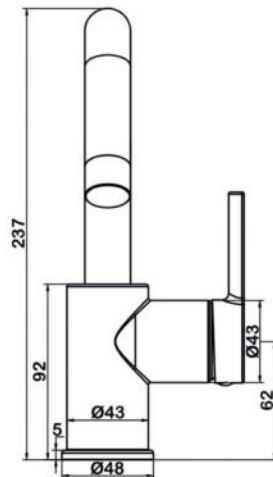

арт.2710GO Swedbe Select

Смеситель для раковины

Цвет: золото

арт.2712GO Swedbe Select

Смеситель для раковины

Цвет: золото