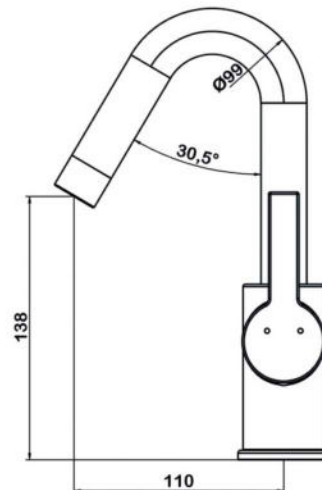

арт.2710GO Swedbe Select

Смеситель для раковины

Цвет: золото

арт.2712GO Swedbe Select

Смеситель для раковины

Цвет: золото