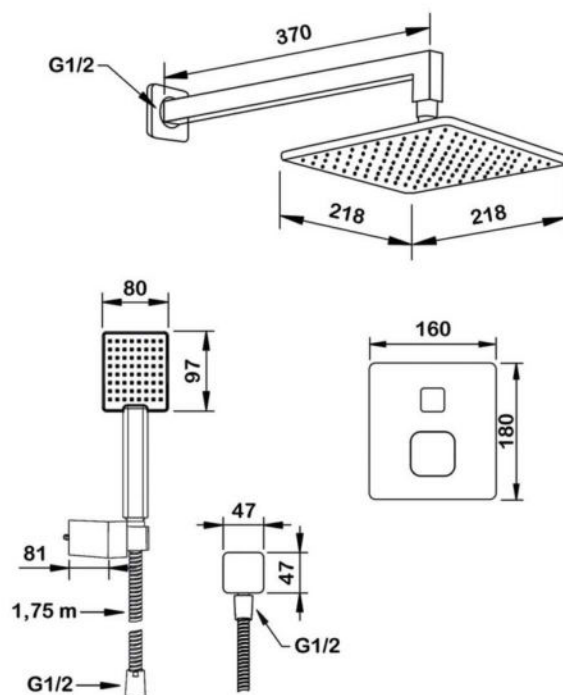

Душевой комплект со встраиваемым термостатическим смесителем на 2 выхода (в монтажном боксе), верхним душем $\varnothing 300$ мм и лейкой $\varnothing 121$ мм (3 режима)

apt.5558 Swedbe Platta

Душевой комплект со встраиваемым термостатическим смесителем на 2 выхода (в монтажном боксе), верхним душем 300x190 мм и лейкой 80x97 мм (1 режим)