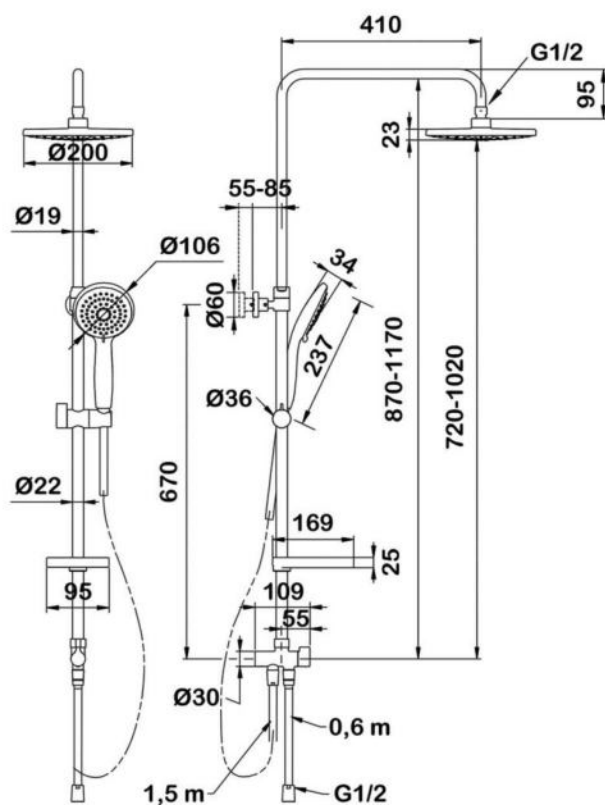

● **арт.5101G1 Swedbe Calypso**

Семейный душ с нижним подключением, верхний душ $\varnothing 300$ мм, лейка $\varnothing 121$ мм, 3 режима
Цвет: серый лейки

● **арт.5006 Swedbe Harmony**

Семейный душ с нижним подключением, верхний душ $\varnothing 200$ мм, лейка $\varnothing 106$ мм, 5 режимов