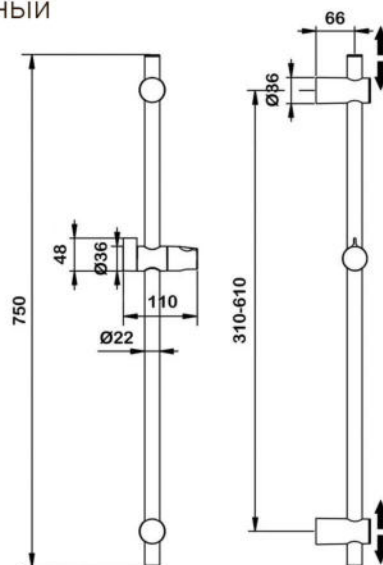

арт.5146B Swedbe Calypso

Стойка душевая с держателем для лейки
Цвет: черный