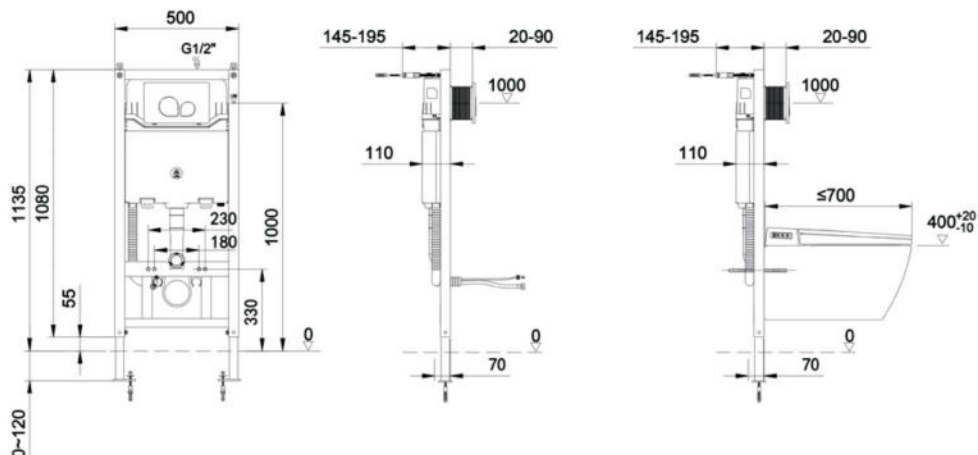

● арт.0555 Swedbe Smart

Инсталляция для подвешеного унитаза-биде Smart с кнопкой смыва