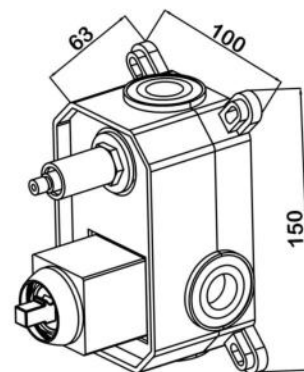

● **арт.5539 Swedbe Platta**
Душевой комплект со встраиваемым
смесителем на 2 выхода (в монтажном боксе),
верхним душем 300x190 мм и лейкой 80x97 мм (1 режим)