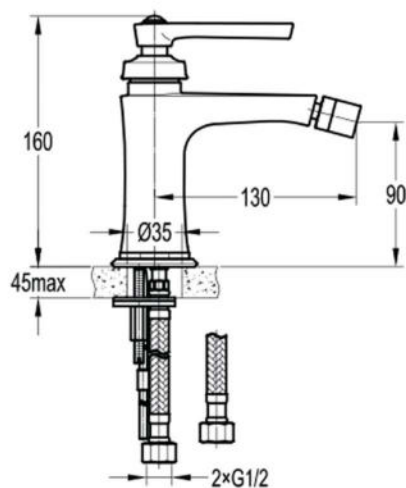

● арт.2522 Swedbe Terracotta Art
Смеситель встраиваемый
подключение на 1 выход