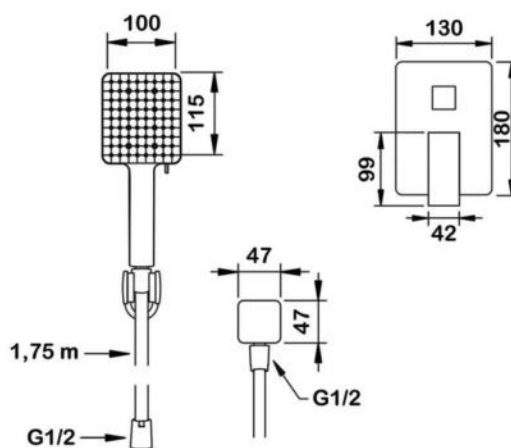

арт.5555B Swedbe Platta

Душевой комплект со встраиваемым смесителем на 2 выхода (в монтажном боксе), верхним душем 190x250 мм и лейкой 100x115 мм (6 режимов), шланг PVC
Цвет: черный