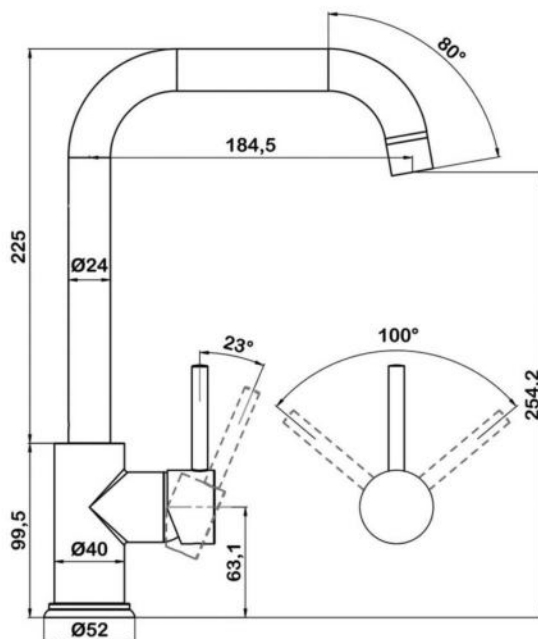

KRONOS

Смеситель для кухни

Смеситель для кухни
Цвет: черный

SELENE

Смеситель для кухни