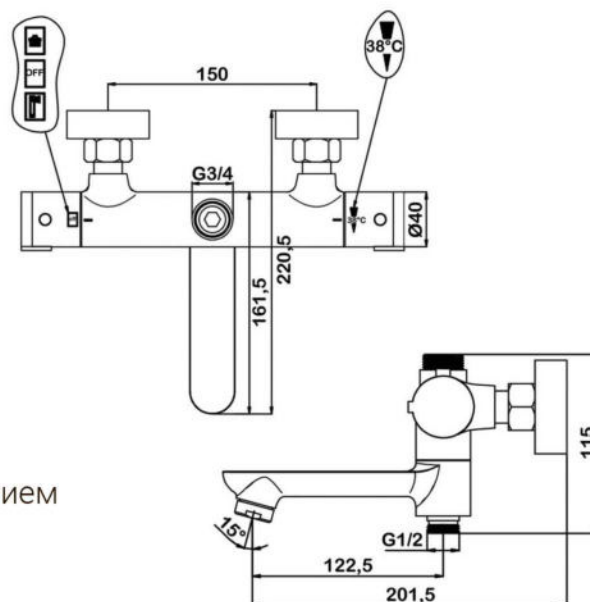

арт.9042B Swedbe Hermes

Смеситель термостатический для ванны с поворотным изливом и верхним подключением
Цвет: черный