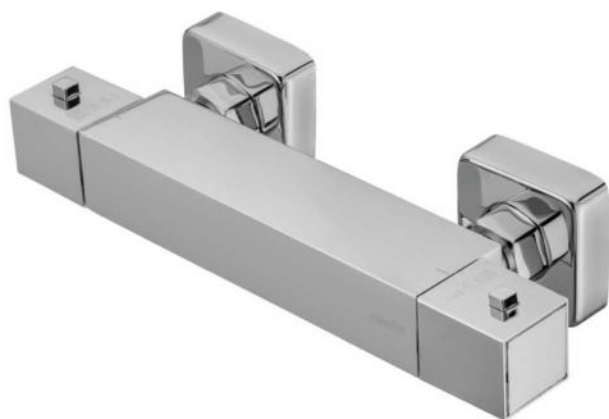

арт.9052 Swedbe Mercury
Смеситель термостатический для душа

арт.9053 Swedbe Mercury
Смеситель термостатический для душа

арт.9045 Swedbe Mercury

Смеситель термостатический для ванны с поворотным изливом

арт.9045B Swedbe Mercury