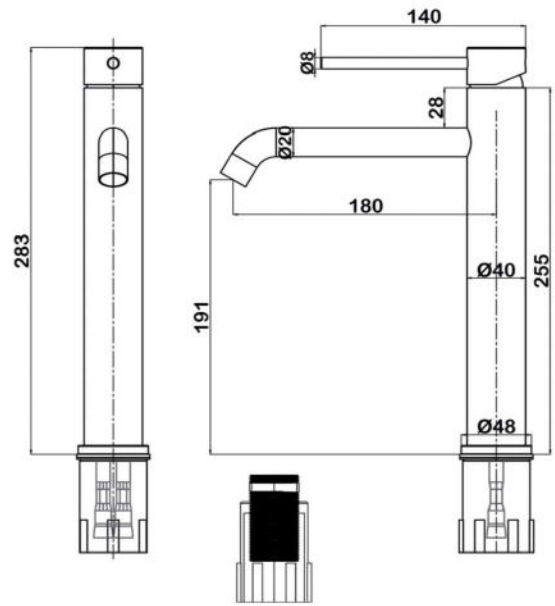

● **apt.2715GO Swedbe Select**

Высокий смеситель для раковины

Цвет: золото

● **apt.6020GO Swedbe Select**

Смеситель сенсорный
для раковины

Цвет: золото

Работает от батареек