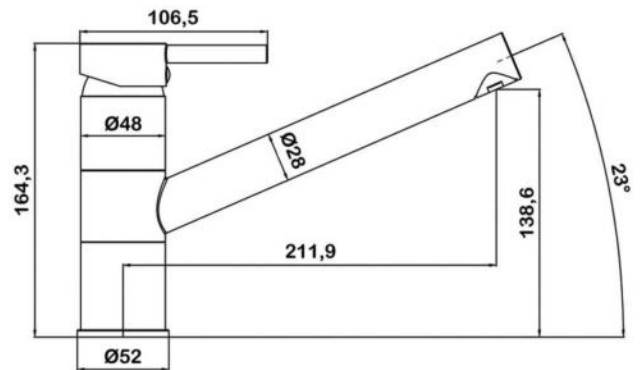

арт.7040 Swedbe Selene

Смеситель для кухни

арт.7041 Swedbe Selene

Смеситель для кухни с
выдвижным изливом,
PVC трубка в оплетке