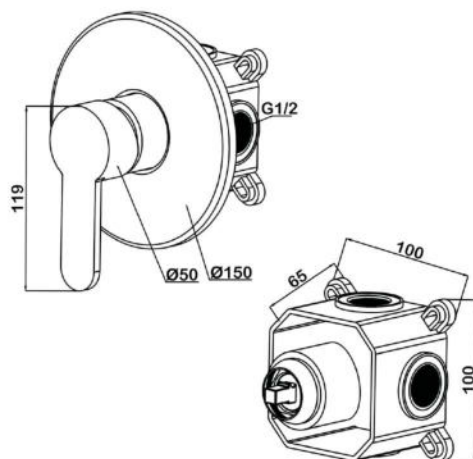

арт.5524 Swedbe Platta

Гигиеническая лейка со встраиваемым смесителем на 1 выход в монтажном боксе