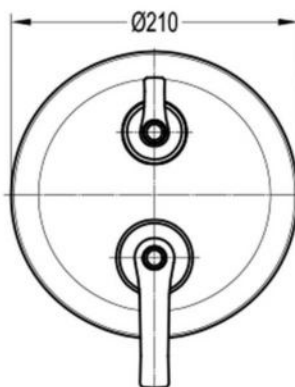

арт.2517 Swedbe Terracotta Art

Смеситель встраиваемый
подключение на 2 выхода