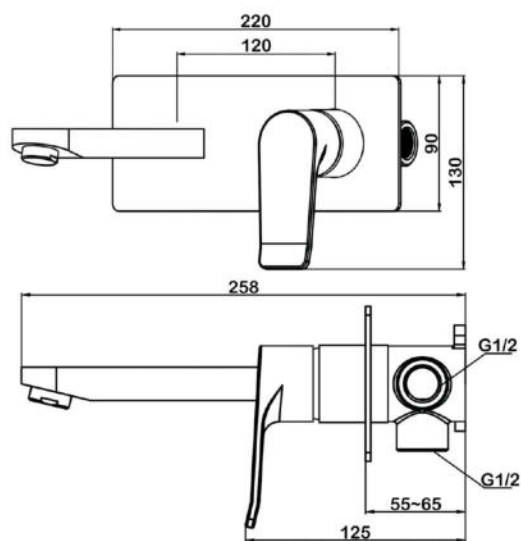

PLATTA

арт.5500 Swedbe Platta

Смеситель для раковины встраиваемый

арт.5501 Swedbe Platta

Смеситель для раковины встраиваемый в монтажном боксе

арт.5501B Swedbe Platta

Смеситель для раковины встраиваемый в монтажном боксе