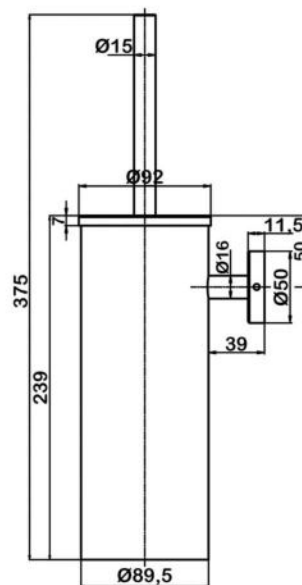

● **арт.9808GO Swedbe Select**
Подвесной ёршик для унитаза
Цвет: золото