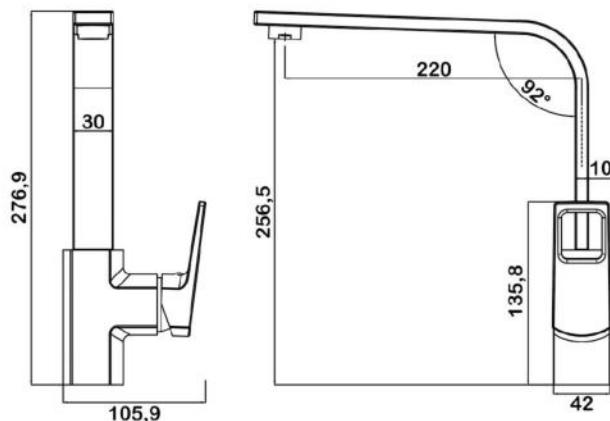

KRONOS

Смеситель для кухни

Смеситель для кухни
Цвет: черный

SELENE

Смеситель для кухни