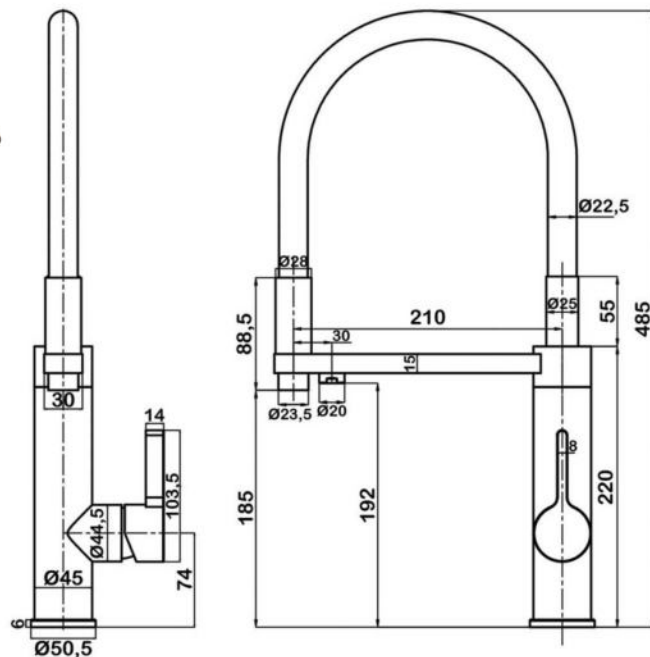

арт.8640 Swedbe Selene Plus

Смеситель для кухни с каналом для фильтрованной воды с гибким изливом
Цвет/материал: черный/нержавеющая сталь
Управление всеми режимами одной рукояткой