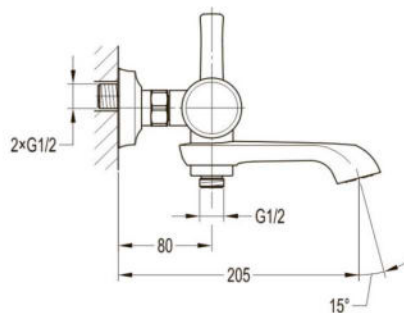

арт.2504 Swedbe Terracotta Art

Смеситель для раковины
встраиваемый

арт.2510 Swedbe Terracotta Art

Смеситель для ванны

арт.2508 Swedbe Terracotta Art

Смеситель для ванны
с душевой лейкой на 5 отверстий