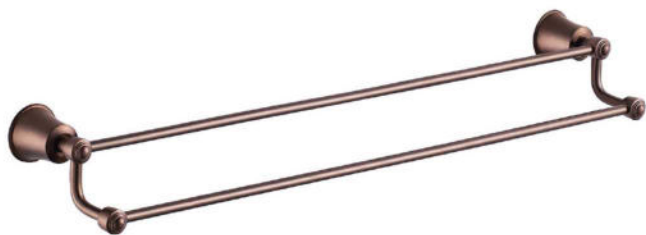

арт.2540 Swedbe Terracotta Art
Полотенцедержатель

арт.2539 Swedbe Terracotta Art
Полотенцедержатель

арт.2537 Swedbe Terracotta Art
Полотенцедержатель одинарный

арт.2538 Swedbe Terracotta Art
Полотенцедержатель двойной

арт.2536 Swedbe Terracotta Art
Полотенцедержатель с полкой

арт.2543 Swedbe Terracotta Art
Двойной крючок

- арт.2541 Swedbe Terracotta Art
Подвесной стакан для зубных щеток с держателем

- арт.2542 Swedbe Terracotta Art
Подвесная мыльница с держателем