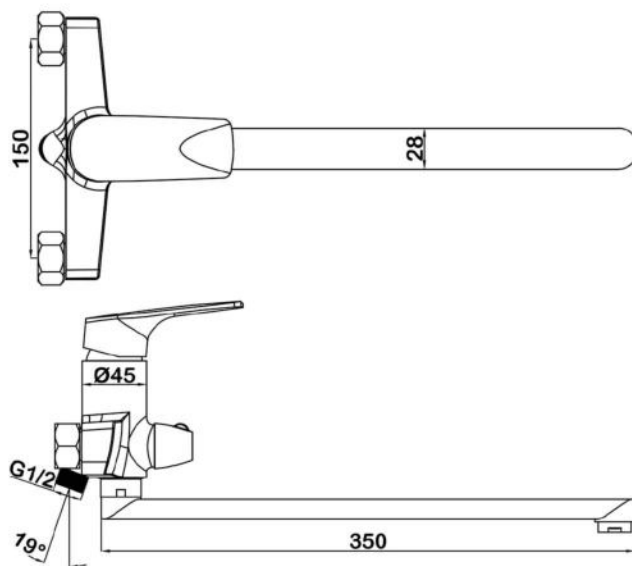

1. **арт.1660 Swedbe Venado**
   Смеситель для раковины с
   гигиенической лейкой