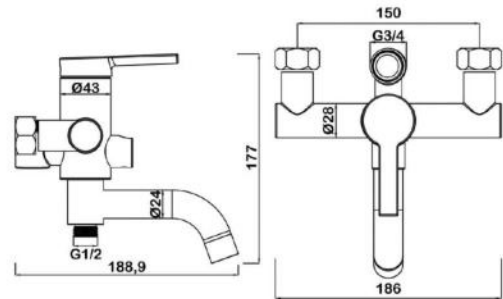

арт.5132B Swedbe Hermes

Семейный душ с верхним подключением и со смесителем для ванны с поворотным изливом, верхний душ 250x190 мм, лейка 100x115 мм, 6 режимов
Цвет: черный
Шланг: PVC