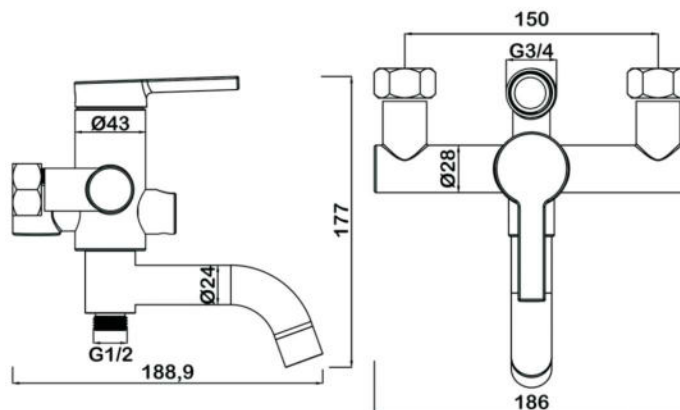

● **арт.1035 Swedbe Diana**

Смеситель для ванны с поворотным изливом и верхним подключением