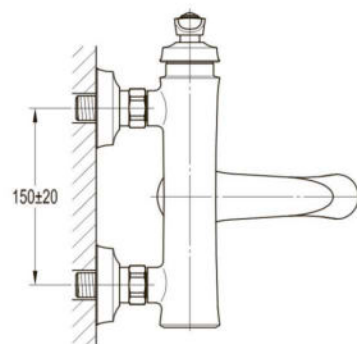

арт.2504 Swedbe Terracotta Art

Смеситель для раковины
встраиваемый

арт.2510 Swedbe Terracotta Art

Смеситель для ванны

арт.2508 Swedbe Terracotta Art

Смеситель для ванны
с душевой лейкой на 5 отверстий