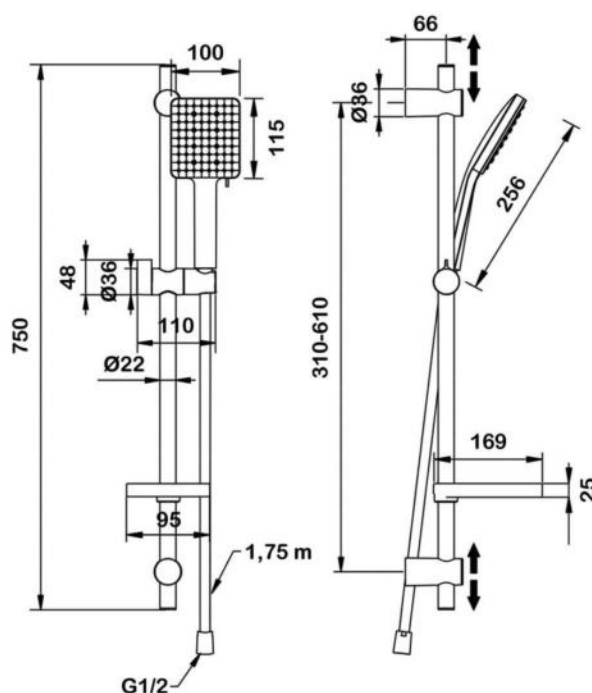

арт.5108B Swedbe Hermes

Комплект душевой, лейка 100x115 мм,

6 режимов, шланг PVC

Цвет: черный