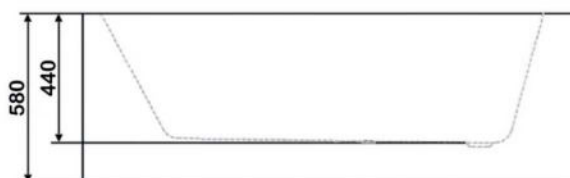

арт.8843GO Swedbe Select

Ванна угловая отдельностоящая акриловая (донный клапан и накладка перелива, цвет: золото)
размеры: 1700x750x580 мм,
объем воды (макс.): 178 л.