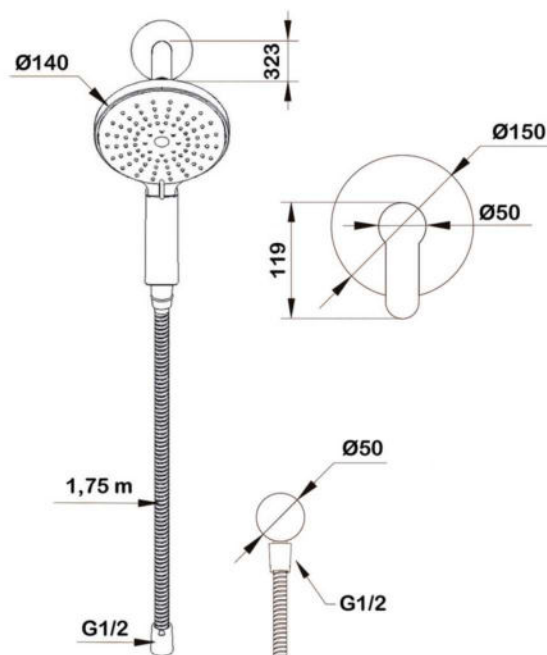

Душевой комплект с магнитным держателем, встраиваемым смесителем на 1 выход в монтажном боксе и лейкой Ø140 мм (3 режима)

● **apt.5528 Swedbe Platta**

Душевой комплект со встраиваемым смесителем на 1 выход в монтажном боксе и лейкой $\varnothing 121$ мм (3 режима)