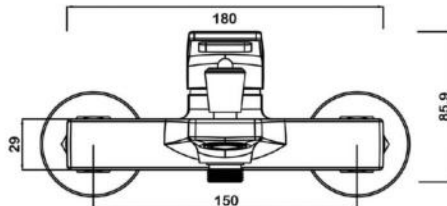

арт.2050 Swedbe Kronos
Смеситель для ванны
с длинным изливом Z-формы