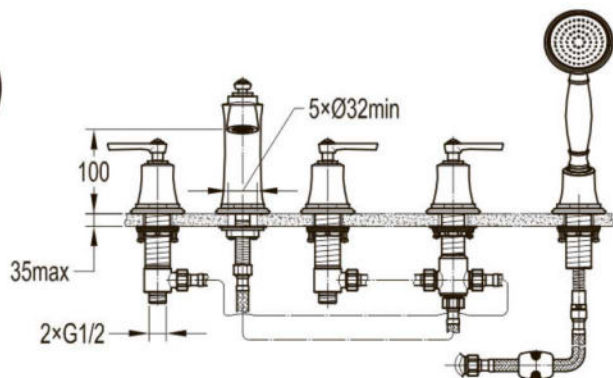

арт.2510 Swedbe Terracotta Art

Смеситель для ванны