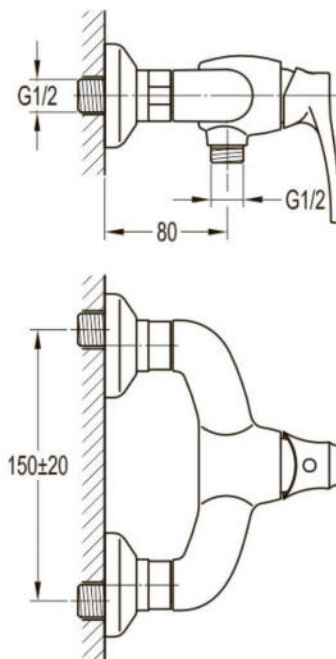

арт.2557 Swedbe Terracotta

Смеситель встраиваемый подключение на 1 выход