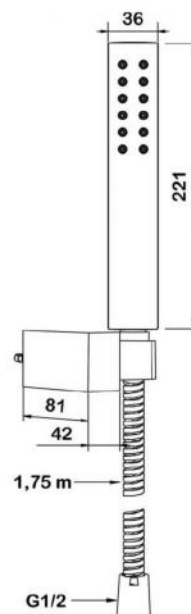

● **арт.5095 Swedbe Calypso**

Набор душевой, лейка 100x115 мм,
6 режимов

● **арт.5096 Swedbe Calypso**

Набор душевой, лейка 80x97 мм,
1 режим

● **арт.5097 Swedbe Calypso**

Набор душевой, лейка 36x221 мм,
1 режим