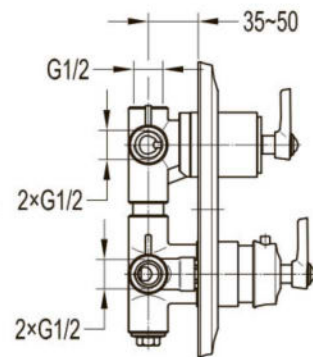

арт.2518 Swedbe Terracotta Art

Смеситель встраиваемый
подключение на 3 выхода

арт.2521 Swedbe Terracotta Art

Смеситель термостатический
встраиваемый подключение
на 3 выхода