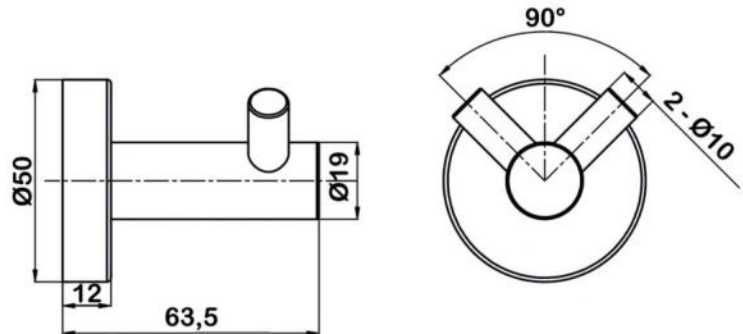

1. арт. 9815GO Swedbe Select
   Двойной крючок
   Цвет: золото