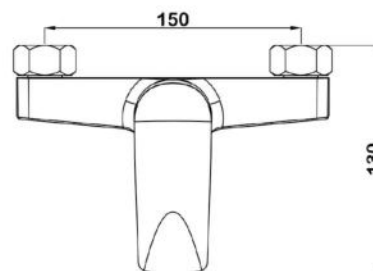

- арт. 1610 Swedbe Venado
  Смеситель для раковины