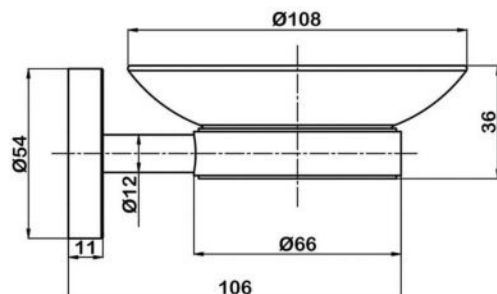

◆ арт.9814 Swedbe Attribut

Подвесная мыльница с держателем
Цвет: черный