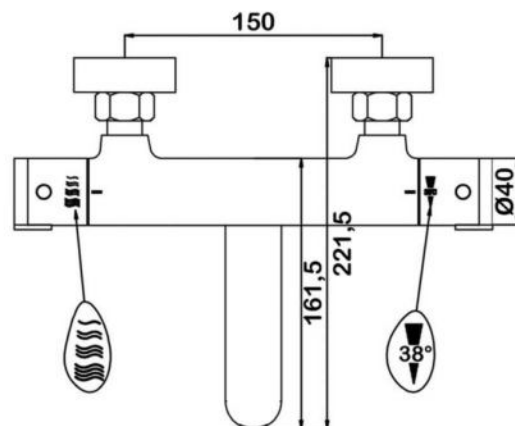

арт.9045 Swedbe Mercury

Смеситель термостатический для ванны с поворотным изливом

арт.9045B Swedbe Mercury

Смеситель термостатический для ванны с поворотным изливом
Цвет: черный

арт.9060 Swedbe Mercury

Смеситель термостатический для ванны