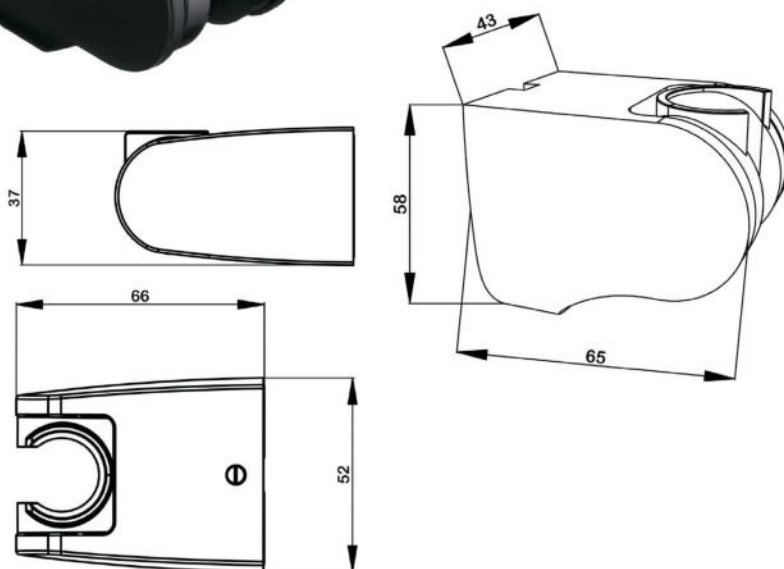

● **арт.5100B Swedbe Hermes**
Многопозиционный настенный держатель для душевой лейки
Цвет: черный