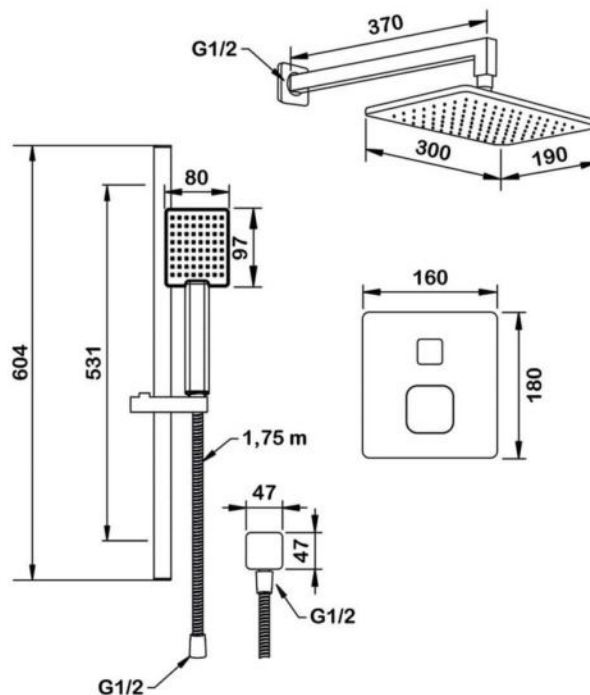

apt.5557 Swedbe Platta

Душевой комплект со встраиваемым термостатическим смесителем на 2 выхода (в монтажном боксе), верхним душем $\varnothing 300$ мм и лейкой $\varnothing 121$ мм (3 режима)