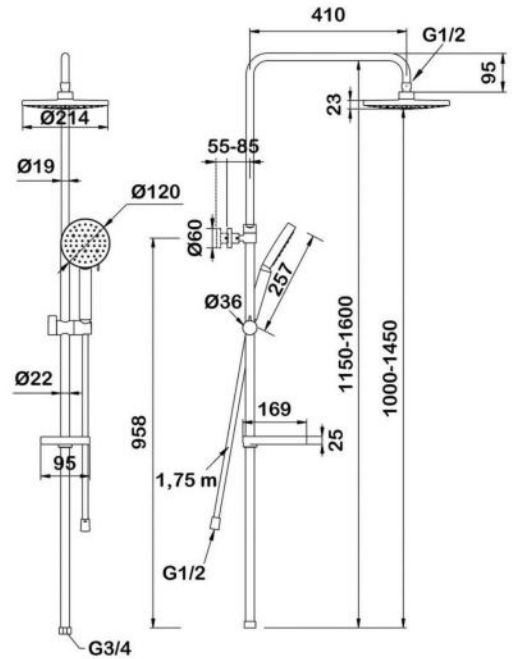

Семейный душ с верхним подключением и со смесителем для ванны с поворотным изливом, верхний душ $\varnothing 300$ мм, лейка $\varnothing 121$ мм, 3 режима

Цвет: серые лейки

арт.5131B Swedbe Hermes

Семейный душ с верхним подключением и со смесителем для ванны с поворотным изливом, верхний душ $\varnothing 214$ мм, лейка $\varnothing 120$ мм, 3 режима
Цвет: черный
Шланг: PVC