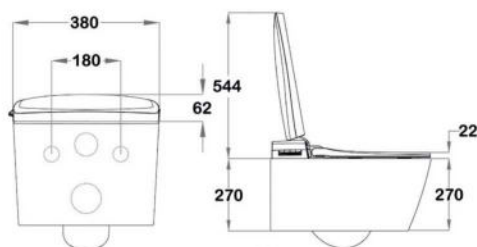

● арт.0556 Swedbe Smart

Электронный подвешеной унитаза-биде с инсталляцией