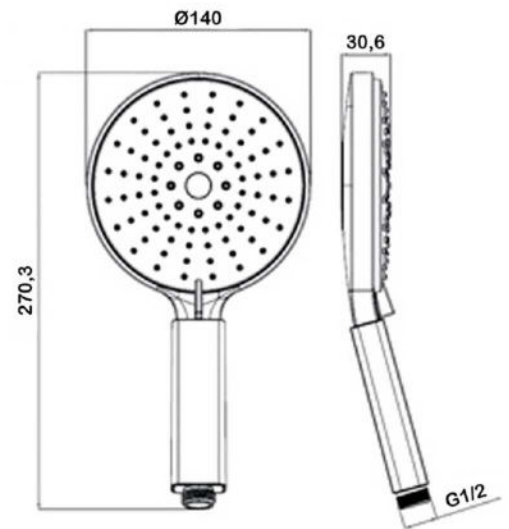

● **арт.5016G1 Swedbe Calypso**

Лейка душевая с 3D дизайном, Ø121 мм, 3 режима
Цвет: серый

● **арт.5016 Swedbe Calypso**

Лейка душевая с 3D дизайном,
Ø121 мм, 3 режима

● **арт.5122B Swedbe Hermes**

Лейка душевая, Ø106 мм,
5 режимов
Цвет: черный

● **арт.5018 Swedbe Harmony**

Лейка душевая, Ø106 мм,
5 режимов

● **арт.5019 Swedbe Calypso**

Лейка душевая, Ø140 мм,
3 режима