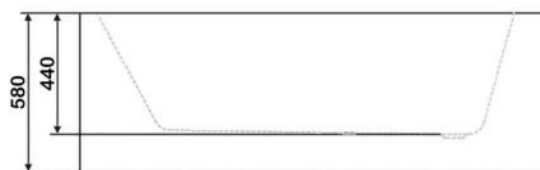

арт.8842 Swedbe Vita

Ванна угловая отдельностоящая акриловая, размеры: 1700x750x580 мм, объем воды (макс.): 178 л.

арт.8843 Swedbe Vita

Ванна угловая отдельностоящая акриловая, размеры: 1700x750x580 мм, объем воды (макс.): 178 л.