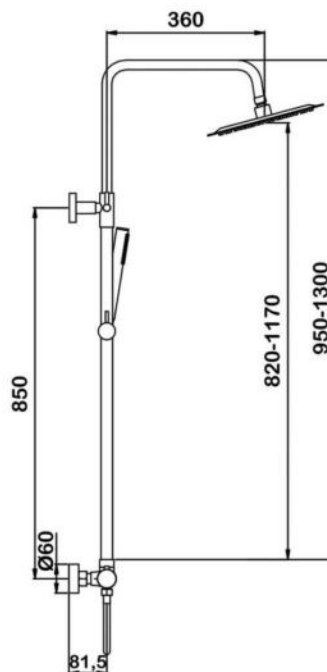

арт.2790GO Swedbe Select

Семейный душ с верхним подключением и термостатическим смесителем для ванны с поворотным изливом, верхний душ $\varnothing 300$ мм
Цвет: золото