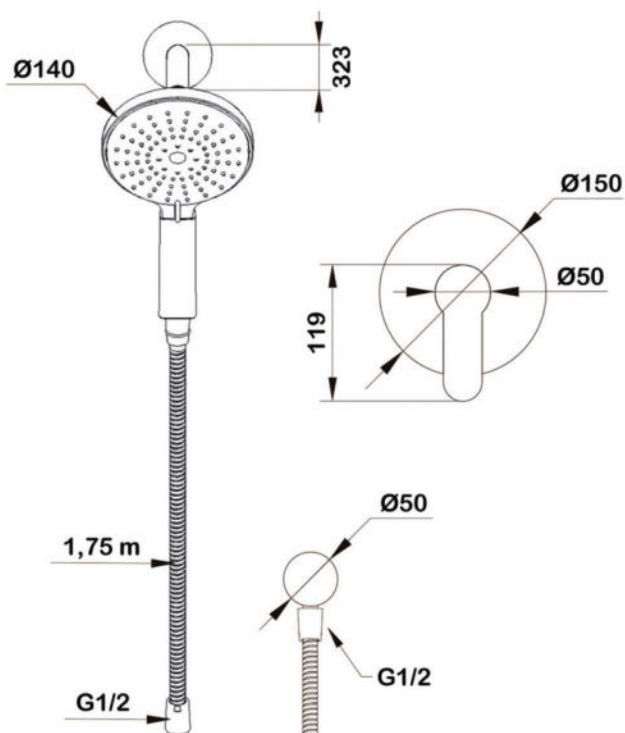

● **арт.5517 Swedbe Platta**
Смеситель встраиваемый
подключение на 1 выход

● **арт.5525 Swedbe Platta**
Гигиеническая лейка со встраиваемым
смесителем на 1 выход

арт.5531 Swedbe Platta

Душевой набор со встраиваемым смесителем на 1 выход и лейкой $\varnothing 106$ мм (5 режимов)