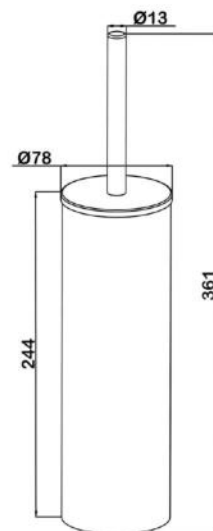

Коллекция Attribut

ATTRIBUT

● арт.9800 Swedbe Attribut
Ёршик для унитаза

● арт.9800B Swedbe Attribut
Ёршик для унитаза
Цвет: черный

● арт.9808 Swedbe Attribut
Подвесной ёршик для унитаза

● арт.9808B Swedbe Attribut
Подвесной ёршик для унитаза
Цвет: черный