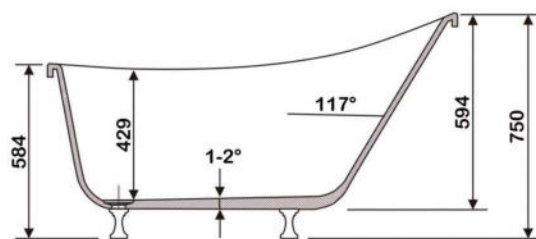

арт.8805 Swedbe Vita
 Ванна отдельностоящая
 акриловая,
 размеры: 1700x800x650 мм,
 объем воды (макс.): 184 л.

арт.8810 Swedbe Vita
 Ванна отдельностоящая
 акриловая,
 размеры: 1890x930x550 мм,
 объем воды (макс.): 170 л.

арт.8812 Swedbe Vita

Ванна отдельностоящая акриловая, размеры: 1700x800x580 мм, объем воды (макс.): 202 л.

арт.8815 Swedbe Vita

Ванна отдельностоящая акриловая, размеры: 1700x800x580 мм, объем воды (макс.): 195 л.

◆ арт.8818CH Swedbe Vita

Ванна отдельностоящая акриловая, размеры: 1760x720x770 мм, объем воды (макс.): 164 л.

◆ арт.8819CH Swedbe Vita

Ванна отдельностоящая акриловая, размеры: 1750x760x750 мм, объем воды (макс.): 162 л.