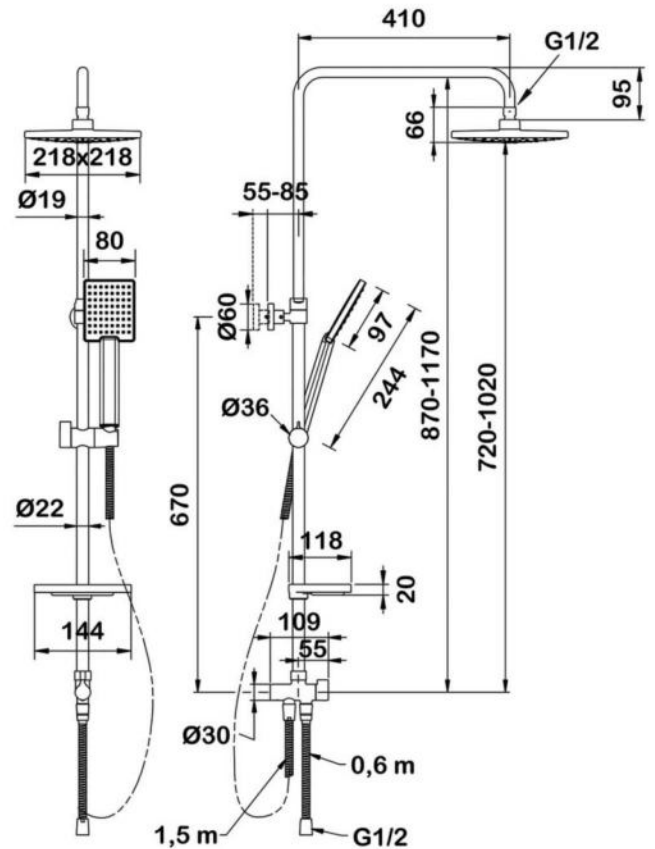

арт.5064 Swedbe Calypso

Семейный душ с верхним подключением, верхний душ 218x218 мм, лейка 80x97 мм, 1 режим

арт.5065 Swedbe Calypso

Семейный душ с нижним подключением, верхний душ 218x218 мм, лейка 80x97 мм, 1 режим